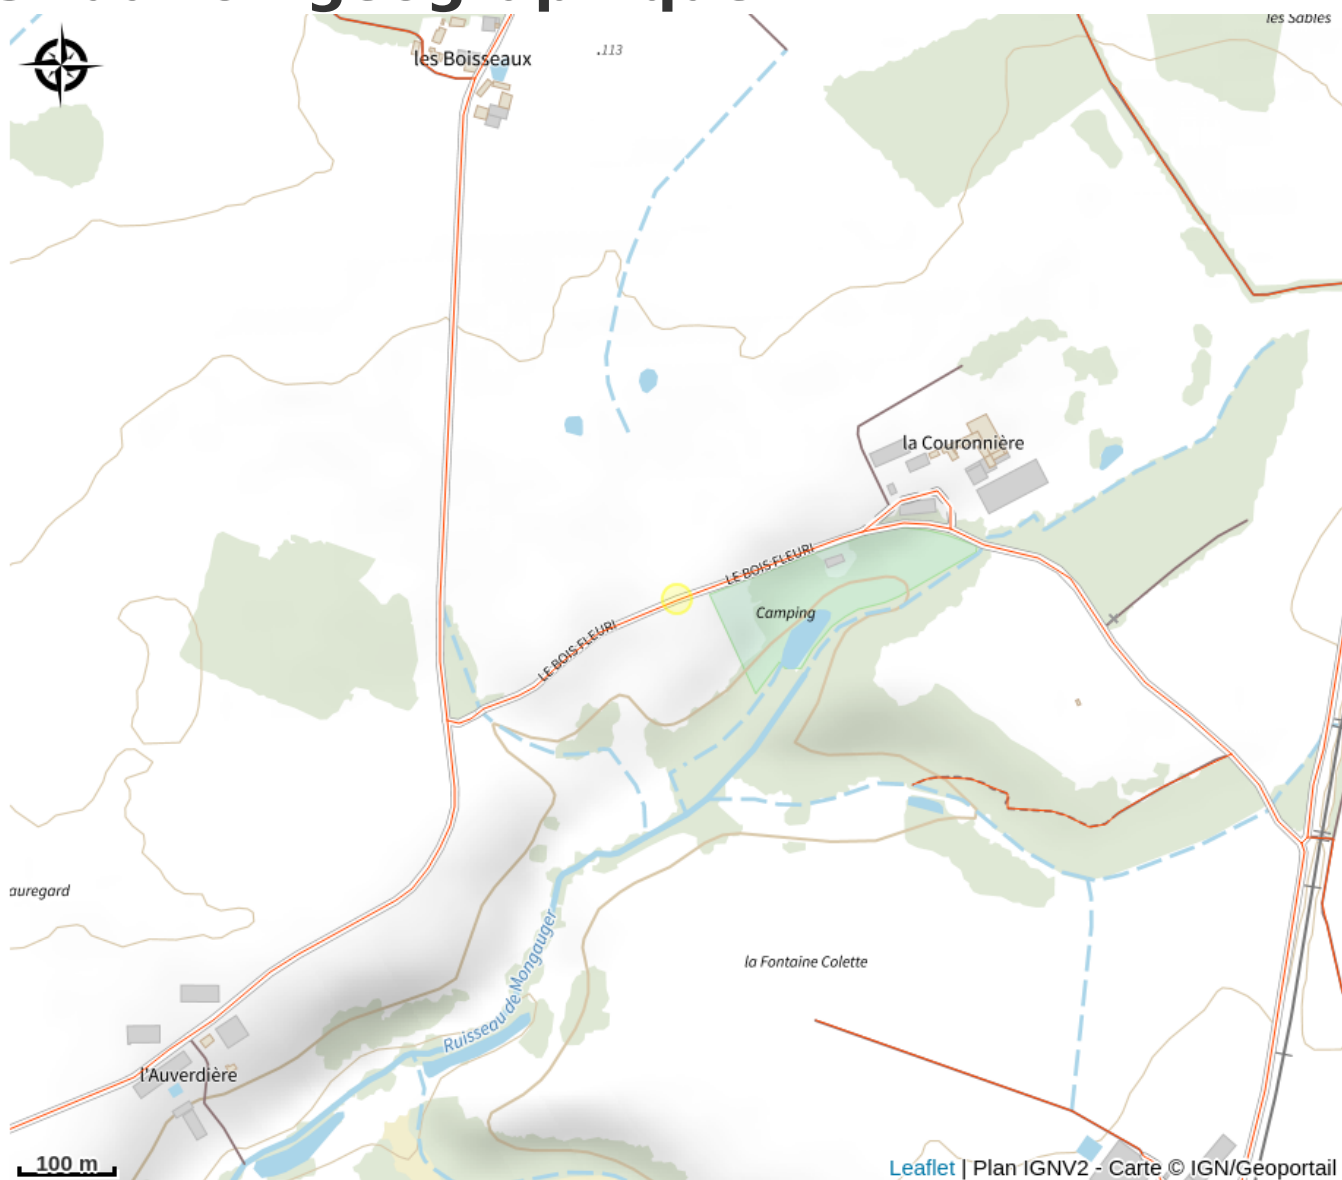

Description

Pour votre séjour en Touraine, ou une escale sur la route de vos vacances, nous vous accueillons au cœur d'une campagne boisée et vallonnée. Notre camping familial vous attend en location (Mobilhomes, Chalet, Tithomes) et sur nos emplacements nus pour vos caravanes, tente et camping-car. vous pourrez aussi vous restaurer (petit-déjeuner,...)

Situation géographique

Toutes les informations pratiques

Contact

Adresse :

1 Le Bois Fleuri
37800 SAINT-EPAIN