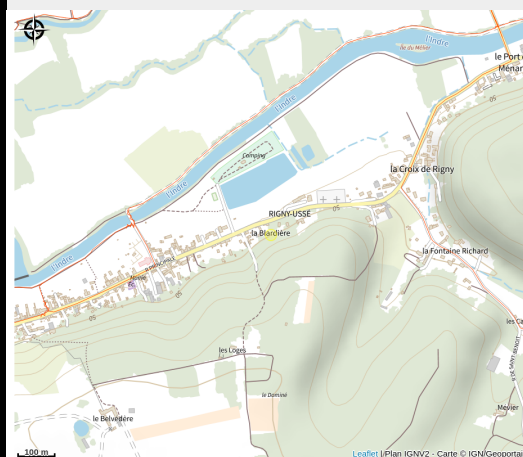

# Aire de services du camping La Blardière

Balades et randos région d'Azay-le-Rideau

No photo

*Camping calme et ombragé, entièrement rénové, 2 étoiles, à proximité du parcours Loire à vélo. Sur place: local technique pour vélos. Borne de service camping-car. Emplacements camping-car. Branchement électrique. Évacuation des eaux usées. Garage à vélos. Espaces pique-nique, loisirs et jeux.*

# Situation géographique