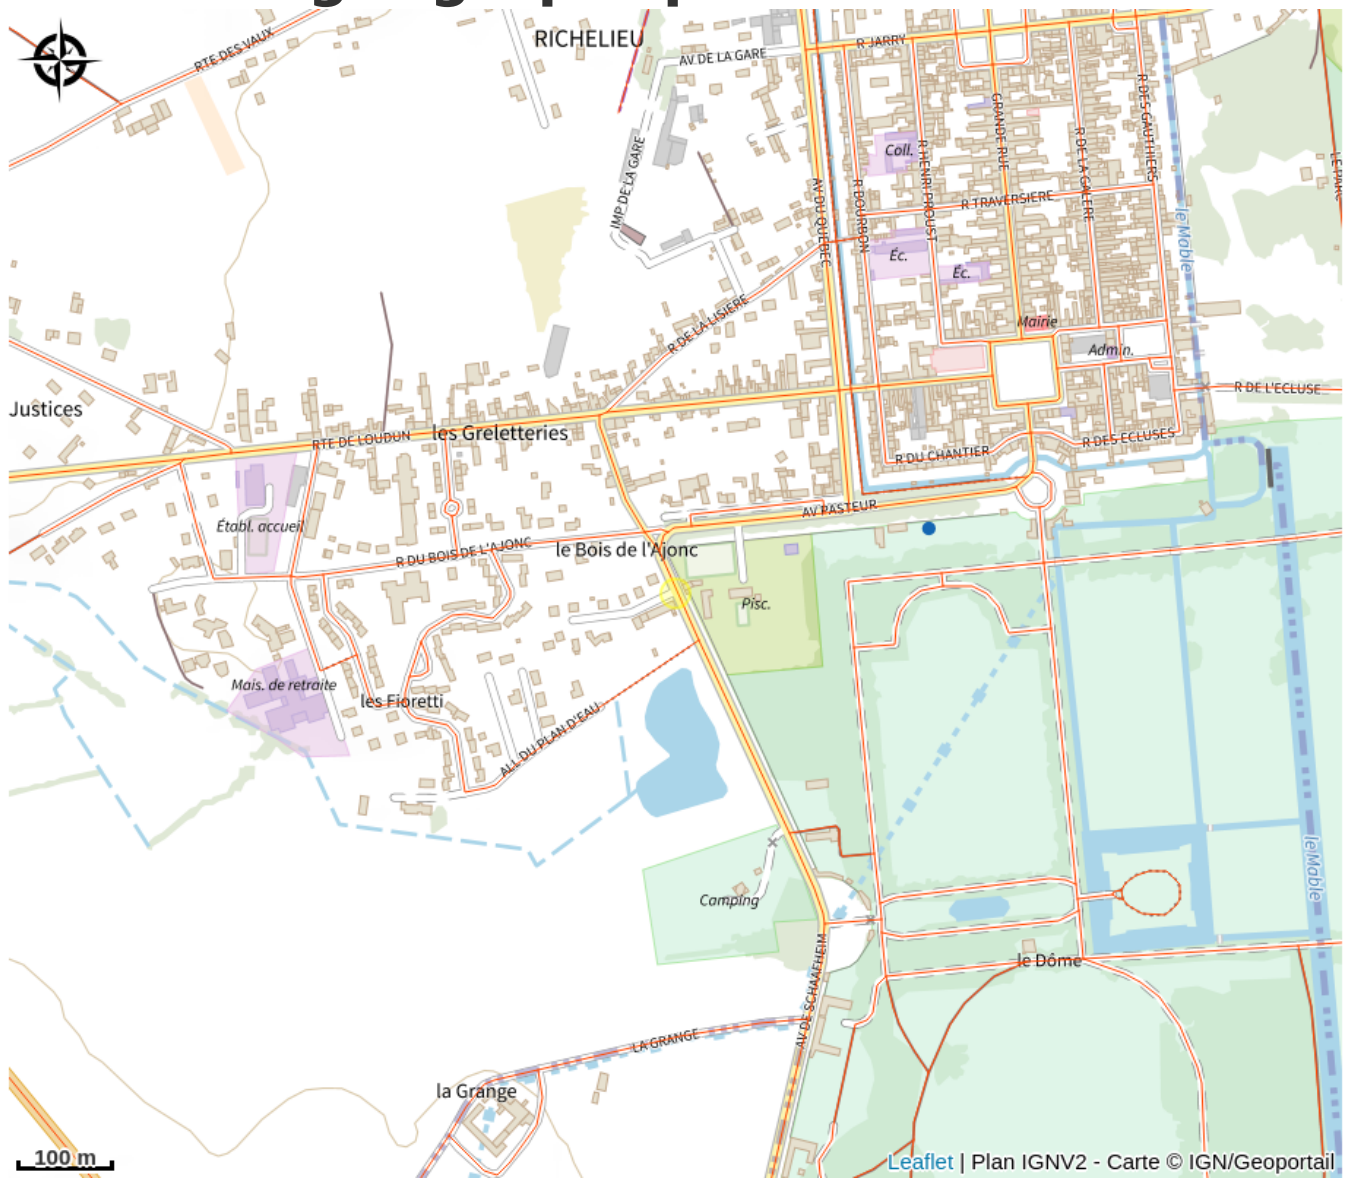

# Aire de services

Balades et randos région de Richelieu/Ile-Bouchard/Sainte Maure

Crédit photo : Aire de services camping-car - Richelieu (ADT Touraine / Jérôme Huet)

*Aire située sur le parking, à l'extérieur du camping. Vidange : gratuit, toujours accessible.*

# Situation géographique