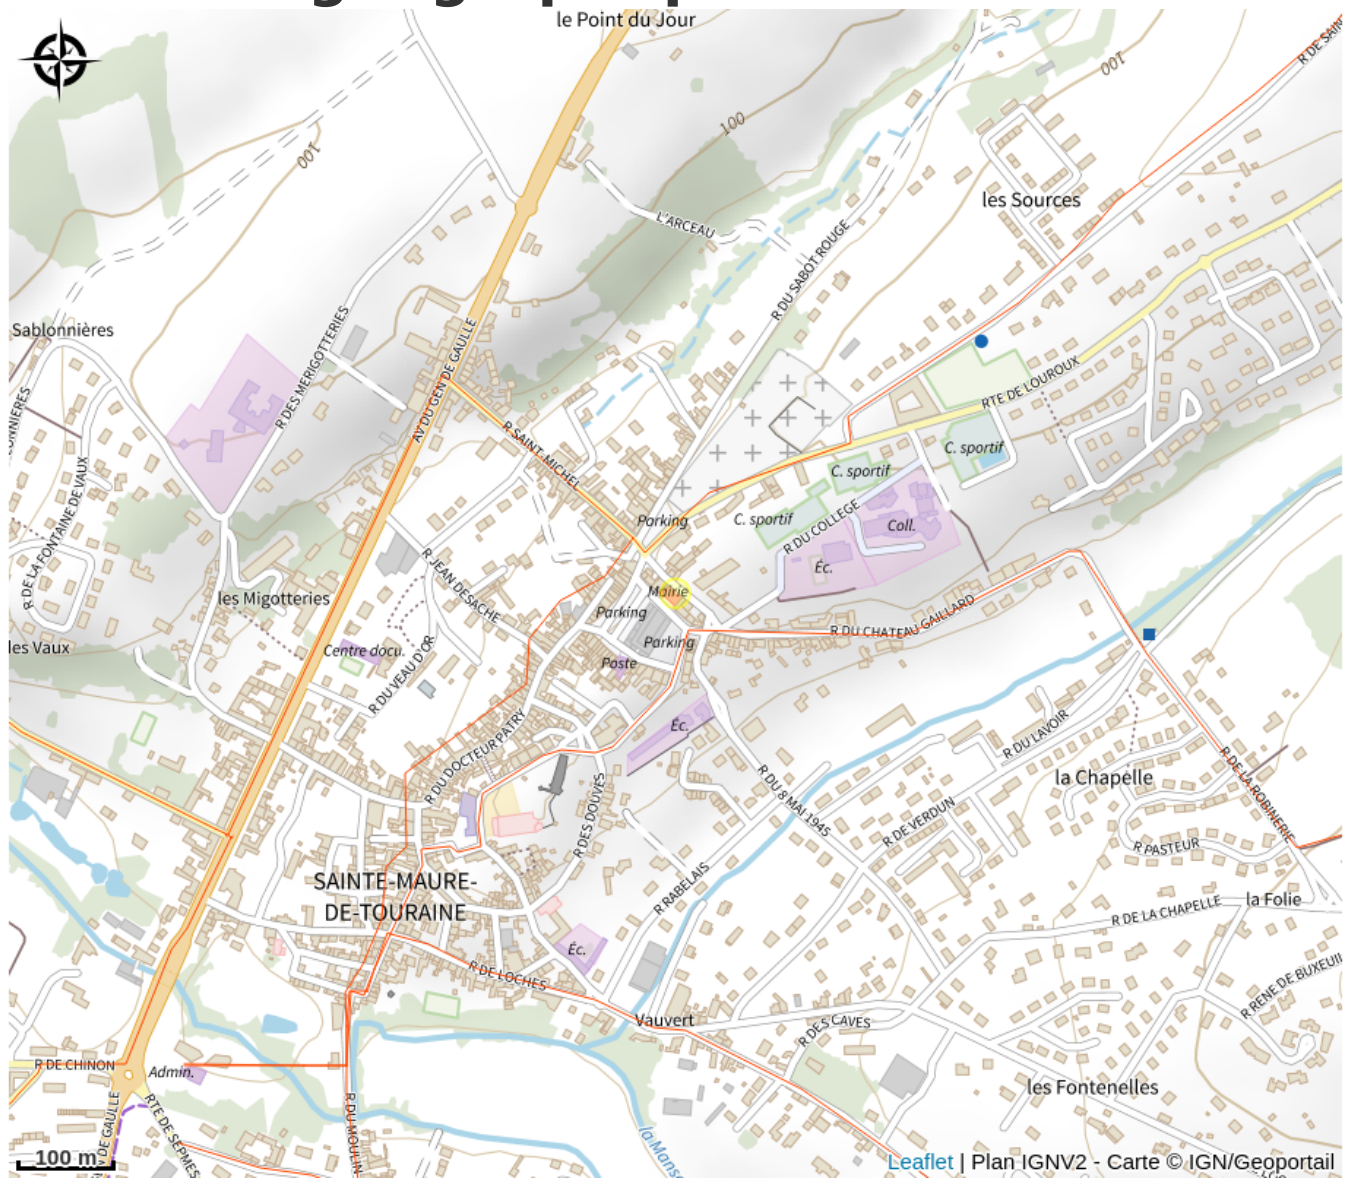

# Aire d'accueil Ronsard

Balades et randos région de Richelieu/Ile-Bouchard/Sainte Maure

# Description

La ville de Sainte-Maure de Touraine met à disposition des camping-caristes , toute l'année , une aire d'accueil, en centre ville. L'aire est calme , ombragée et proche d'un square. Aire gratuite

# Situation géographique

### Adresse :

Parking Ronsard  
37800 SAINTE-MAURE-DE-TOURAIN