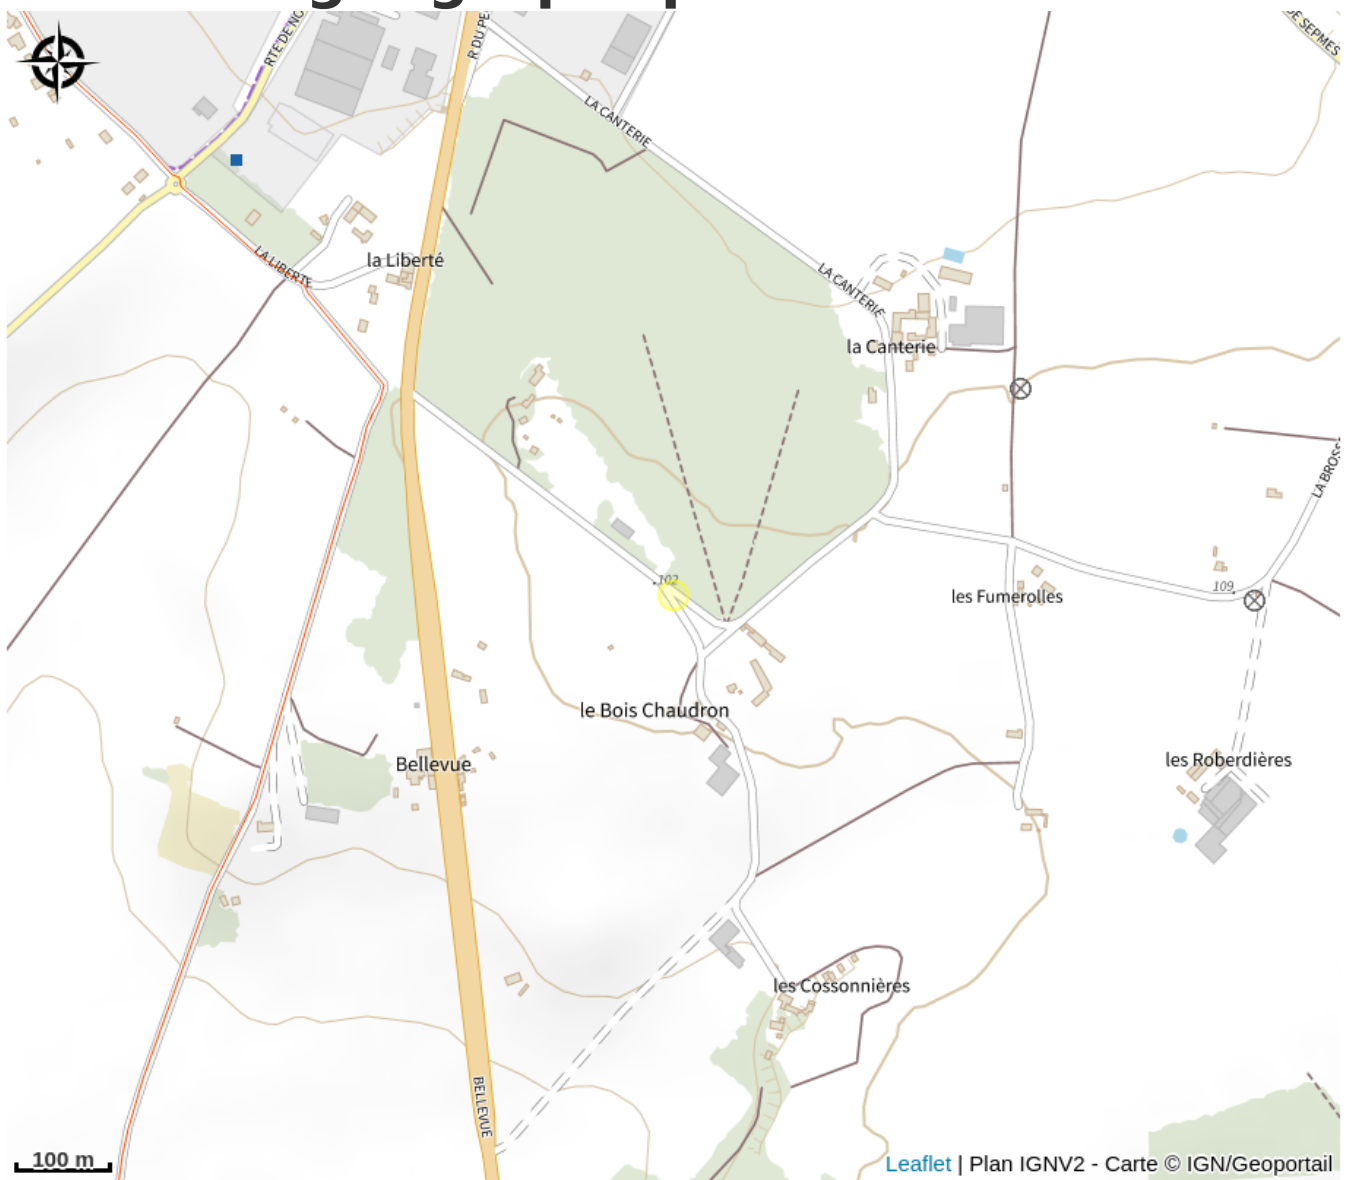

Aire de services camping-car du Bois Chaudron

Balades et randos région de Richelieu/Ile-Bouchard/Sainte Maure

No photo

Endroit calme et spacieux, avec espaces ombragés et un local sanitaire.

Infos pratiques

Categorie : Hébergement

Type d'hébergement : Aires d'accueil camping-car

Description

Endroit calme et spacieux, avec espaces ombragés et un local sanitaire.

Situation géographique

Toutes les infos pratiques