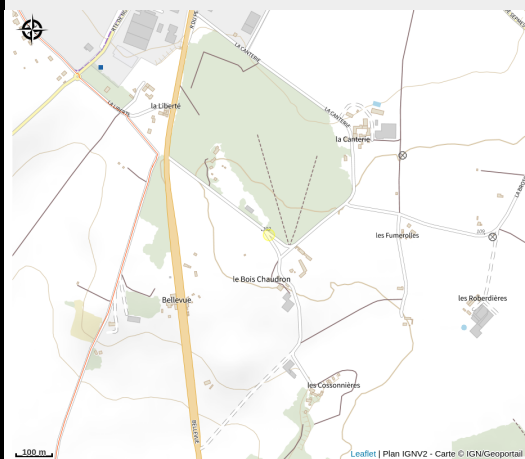

Aire de services camping-car du Bois Chaudron

Balades et randos région de Richelieu/Ile-Bouchard/Sainte Maure

No photo

Endroit calme et spacieux, avec espaces ombragés et un local sanitaire.

Infos pratiques

Categorie : Hébergement

Type d'hébergement : Aires d'accueil camping-car

Description

Endroit calme et spacieux, avec espaces ombragés et un local sanitaire.

Situation géographique

Toutes les infos pratiques