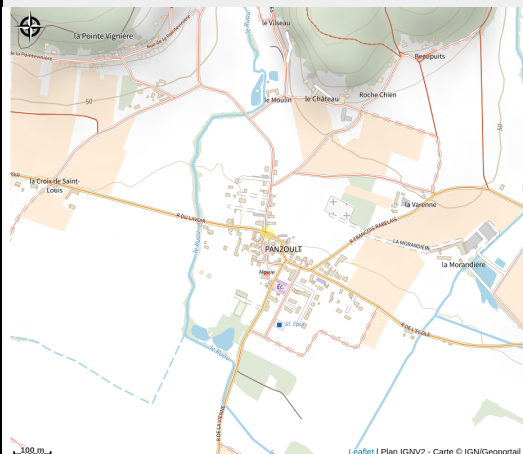

Camping le marais

Balades et randos région de Richelieu/Ile-Bouchard/Sainte Maure

No photo

Infos pratiques

Categorie : Hébergement

Type d'hébergement : Aires
d'accueil camping-car

Situation géographique

Toutes les infos pratiques

Contact

Adresse :

110 le Grand Marais
37220 PANZOULT