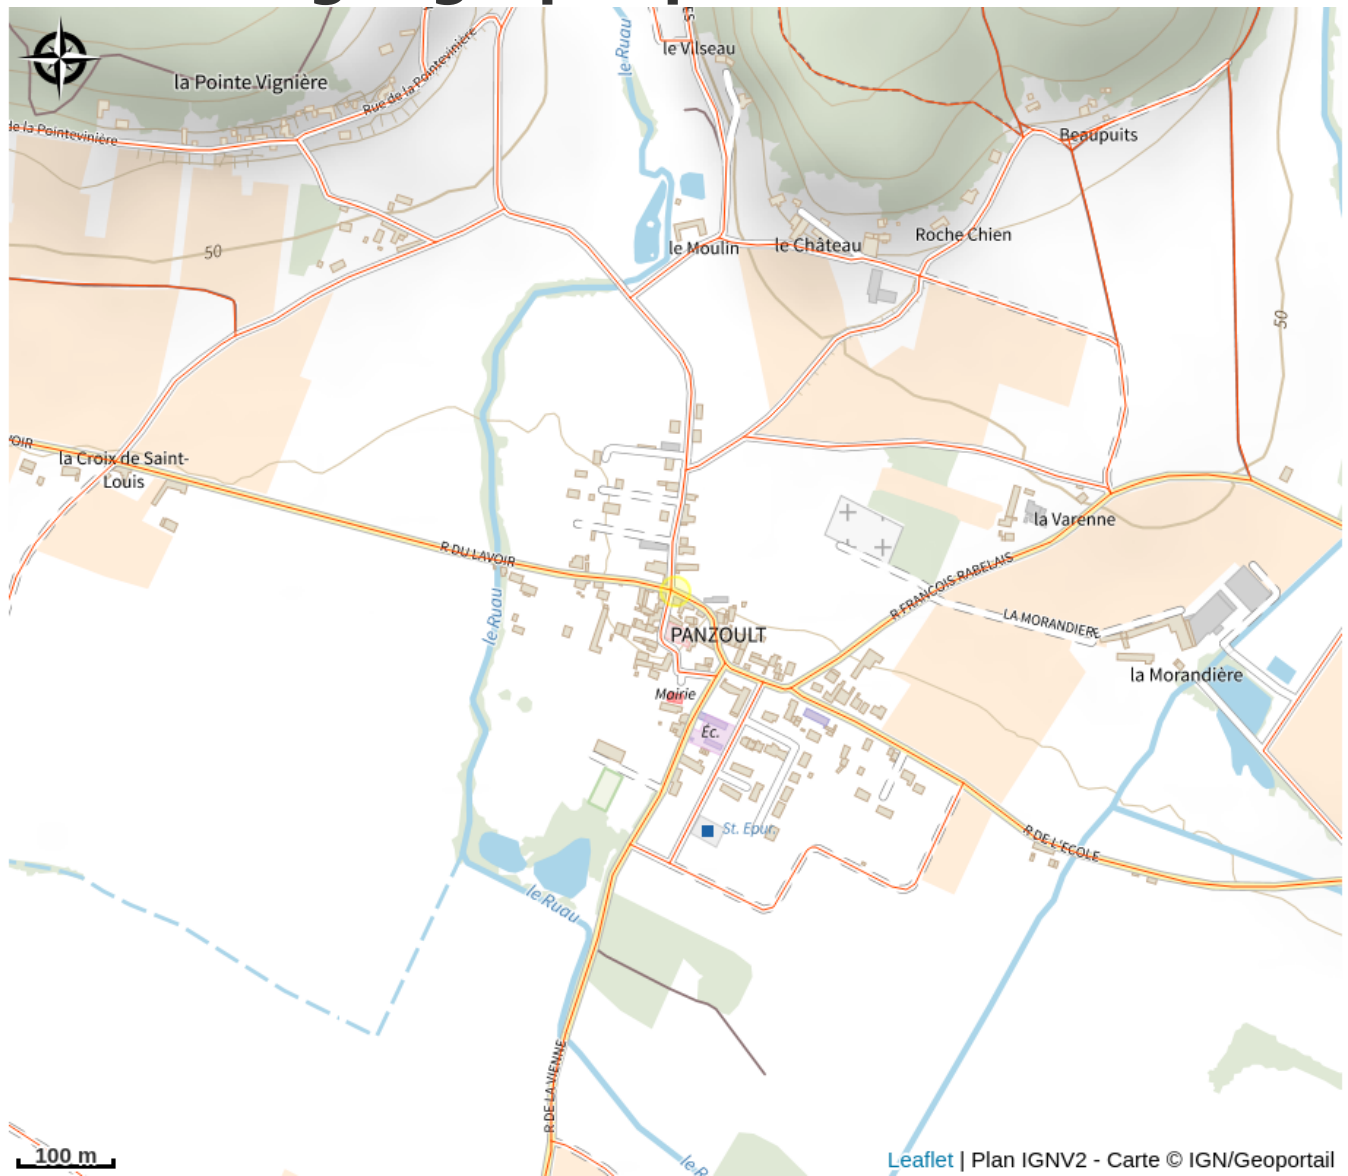

Camping le marais

Balades et randos région de Richelieu/Ile-Bouchard/Sainte Maure

No photo

Infos pratiques

Categorie : Hébergement

Type d'hébergement : Aires
d'accueil camping-car

Situation géographique

Toutes les infos pratiques

Contact

Adresse :

110 le Grand Marais
37220 PANZOULT