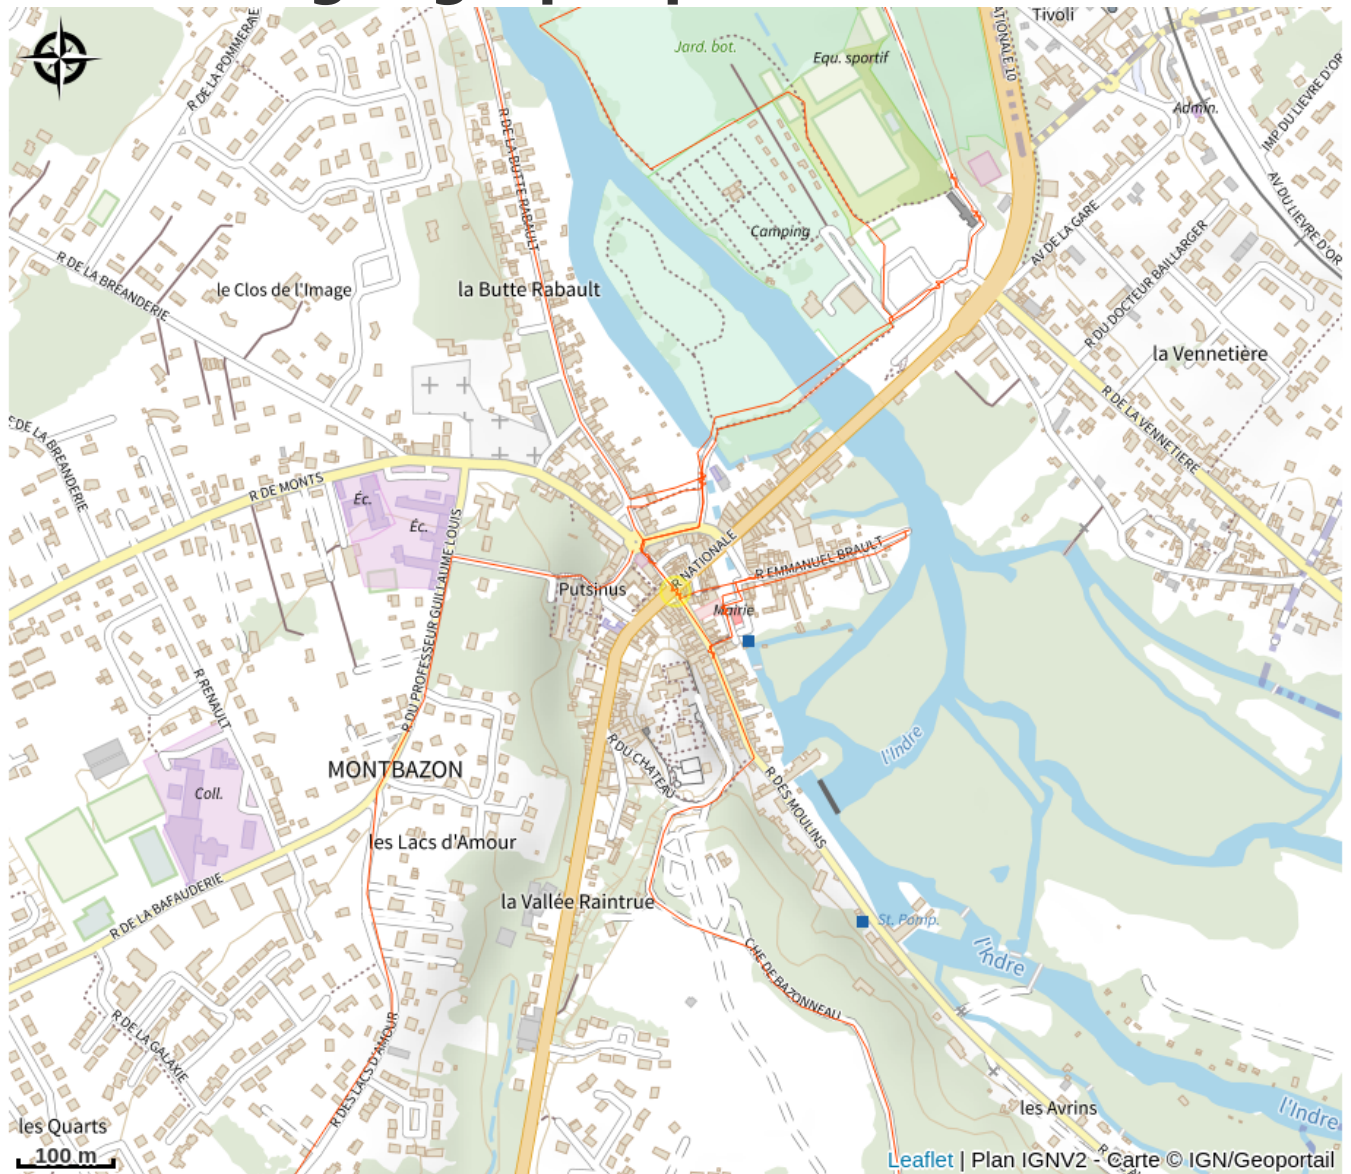

Aire de services et d'accueil de Montbazon

Balades et randos région d'Azay-le-Rideau

Aire de services et d'accueil : eau potable, vidange eaux grises. 3 emplacements.

Infos pratiques

Categorie : Hébergement

Type d'hébergement : Aires d'accueil camping-car

Description

Aire de services et d'accueil : eau potable, vidange eaux grises. 3 emplacements.

Situation géographique

Toutes les infos pratiques

Contact

Adresse :