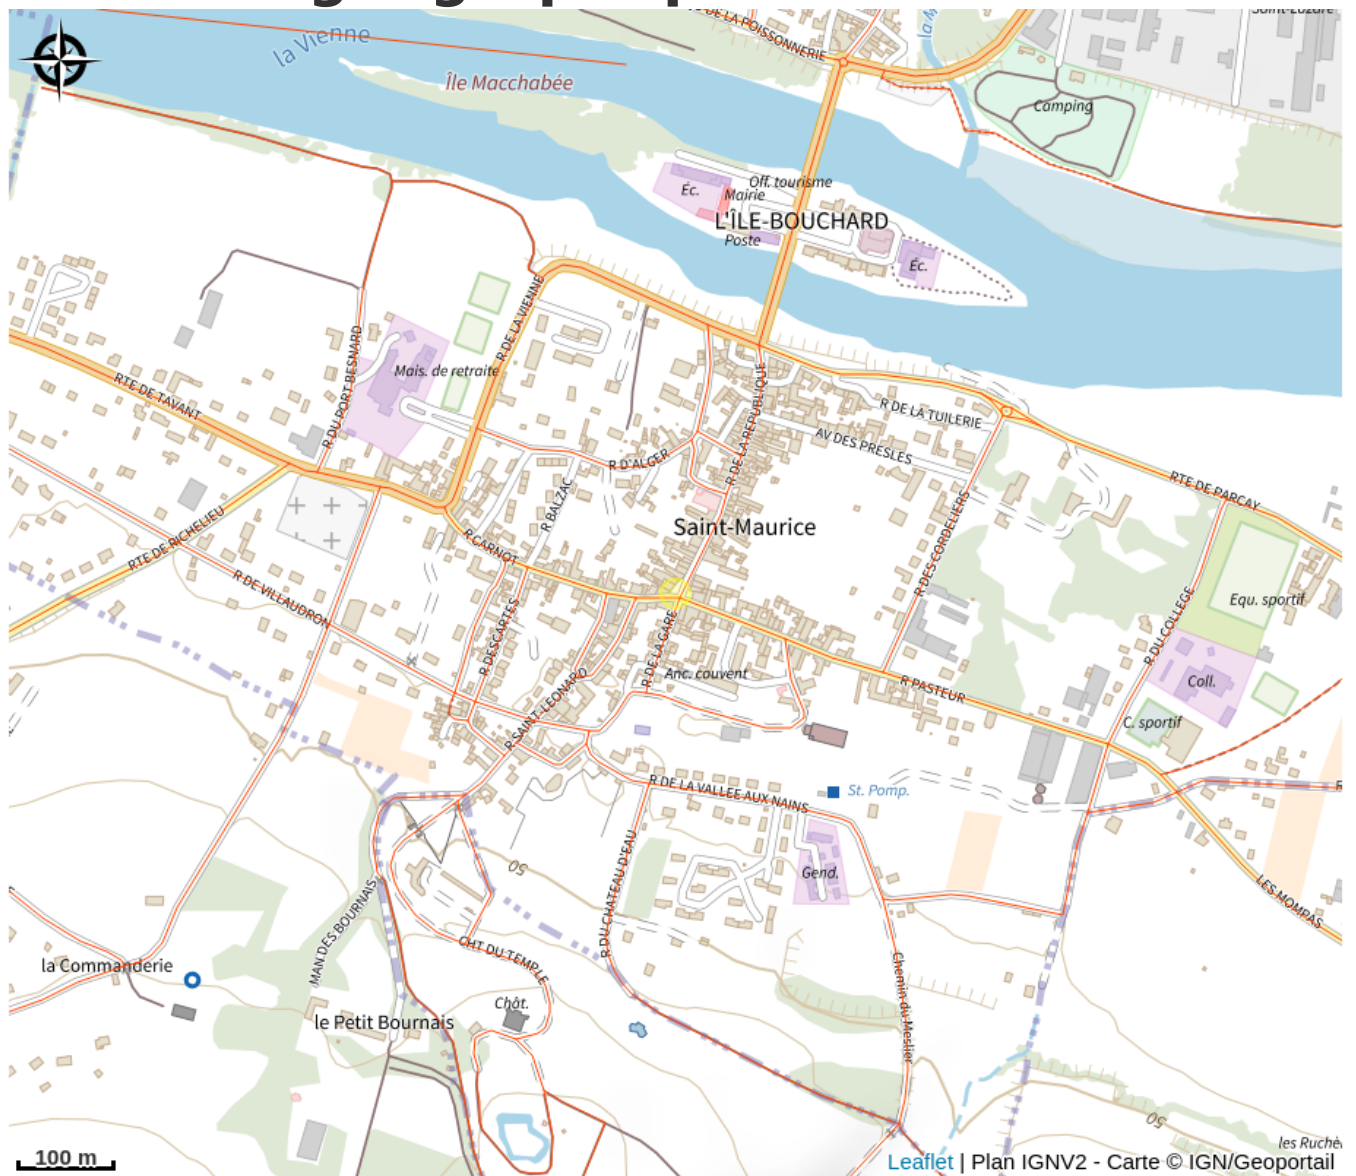

Aire de services du camping les bords de Vienne

Balades et randos région de Richelieu/Ile-Bouchard/Sainte Maure

No photo

Infos pratiques

Categorie : Hébergement

Type d'hébergement : Aires
d'accueil camping-car

Situation géographique

Toutes les infos pratiques

Contact

Adresse :

Impasse du camping
37220 L'ILE-BOUCHARD