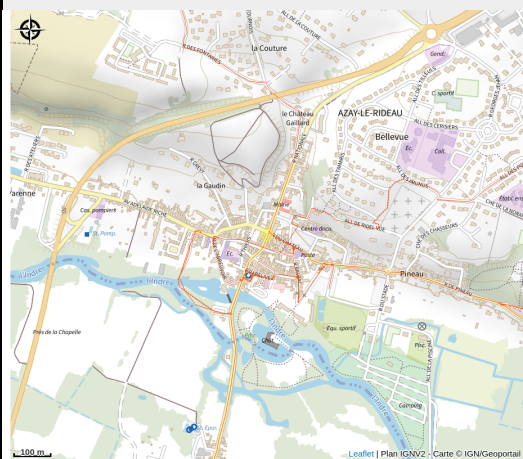

# Aire de services du camping municipal Le Sabot

Balades et randos région d'Azay-le-Rideau

No photo

# Situation géographique

### Adresse :

Centre ville

37190 AZAY-LE-RIDEAU