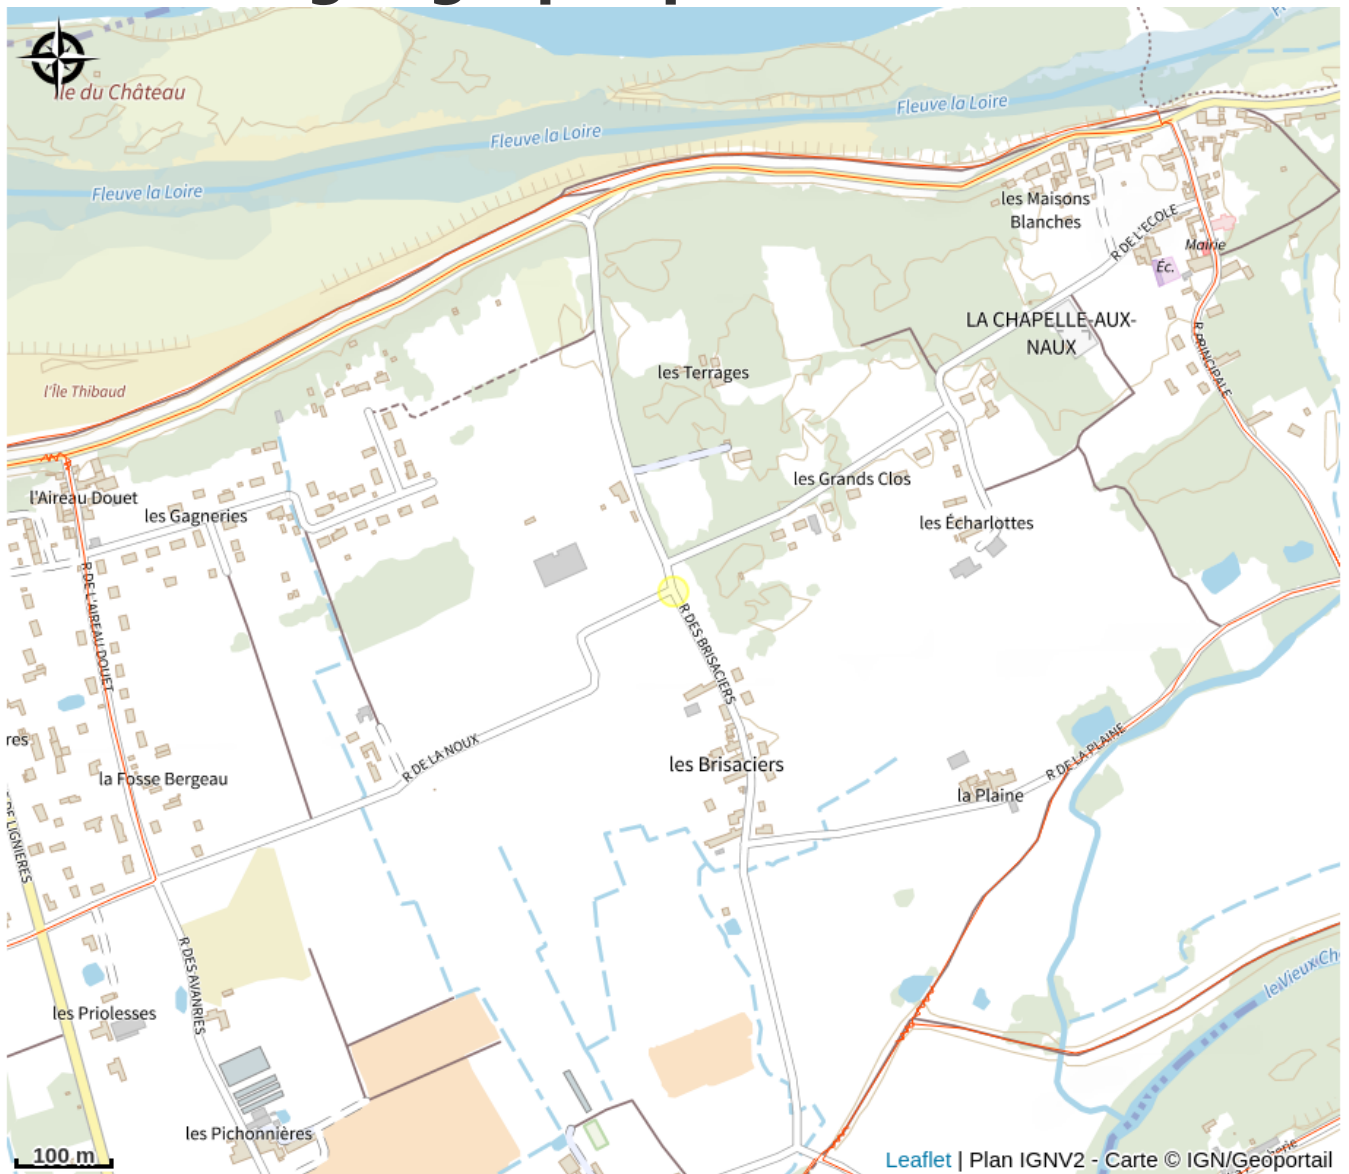

Situation géographique