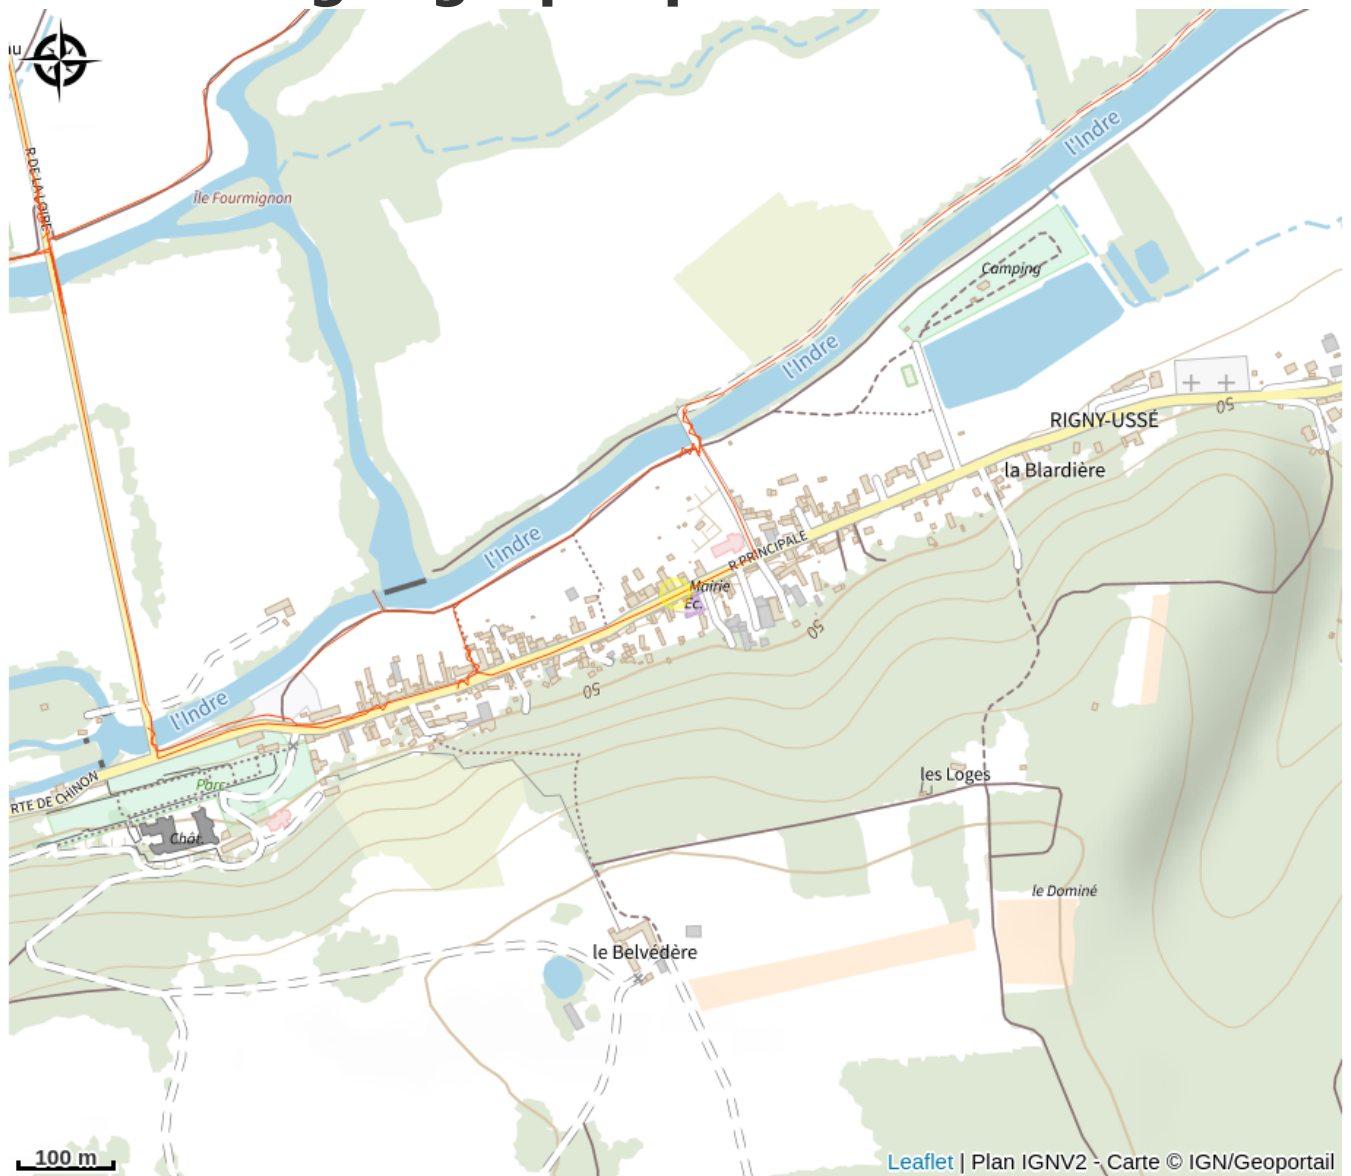

# Description

Seul, en famille ou entre amis, voguez sur l'Indre et profitez d'un point de vue unique pour admirer la faune, la flore et le patrimoine Tourangeau ! Le paddle est un sport aquatique qui se pratique debout, à genoux ou encore assis, selon vos envies !

# Situation géographique