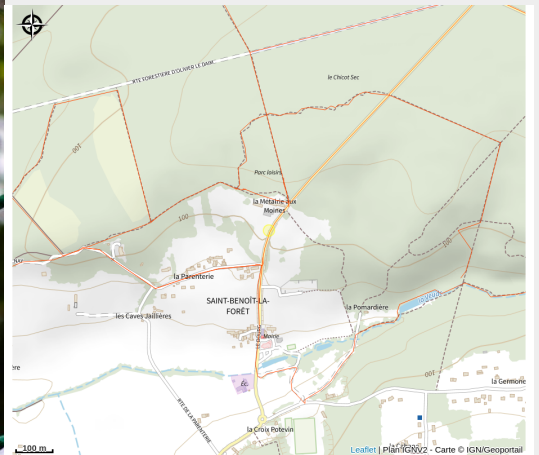

# Saint Benoit Aventure

Balades et randos région de Chinon

Crédit photo : Saint Benoit Aventure (Saint Benoit Aventure)

*16 parcours progressifs avec plus de 150 jeux aériens, tyroliennes de 1 m à 20 m du sol, dès l'âge de 4 ans. Pont de singe, surf, saut de tarzan, funambule, passerelles s'enchaînent d'un arbre à l'autre en forêt de Chinon. Sensations et émotions garanties.*

# Description

"Vivez l'aventure dans les arbres" 16 parcours progressifs avec plus de 150 jeux aériens, tyroliennes de 1 m à 20 m du sol, dès l'âge de 4 ans. Pont de singe, surf, saut de tarzan, funambule, passerelles s'enchaînent d'un arbre à l'autre en forêt de Chinon. Sensations et émotions garanties. Individuels/scolaires/centre loisirs/entreprises... Parcours à volonté sans limite de temps. Pack accro/ paintball, archery, laser outdoor

# Situation géographique