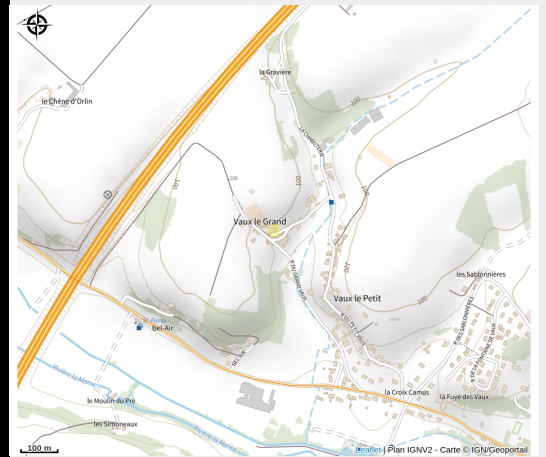

Verrerie Laurent Lissy

Balades et randos région de Richelieu/Ile-Bouchard/Sainte Maure

No photo

Créations d'art, décoration intérieur, art de la table, collaboration avec les métiers de la menuiserie, de la taille de pierre, la ferronnerie, ainsi que les architectes d'intérieur. Réalisation de trophées pour les évènements majeurs, pour les entreprises, associations, et collectivités.

Infos pratiques

Categorie : Services

Catégorie : Activités sportives