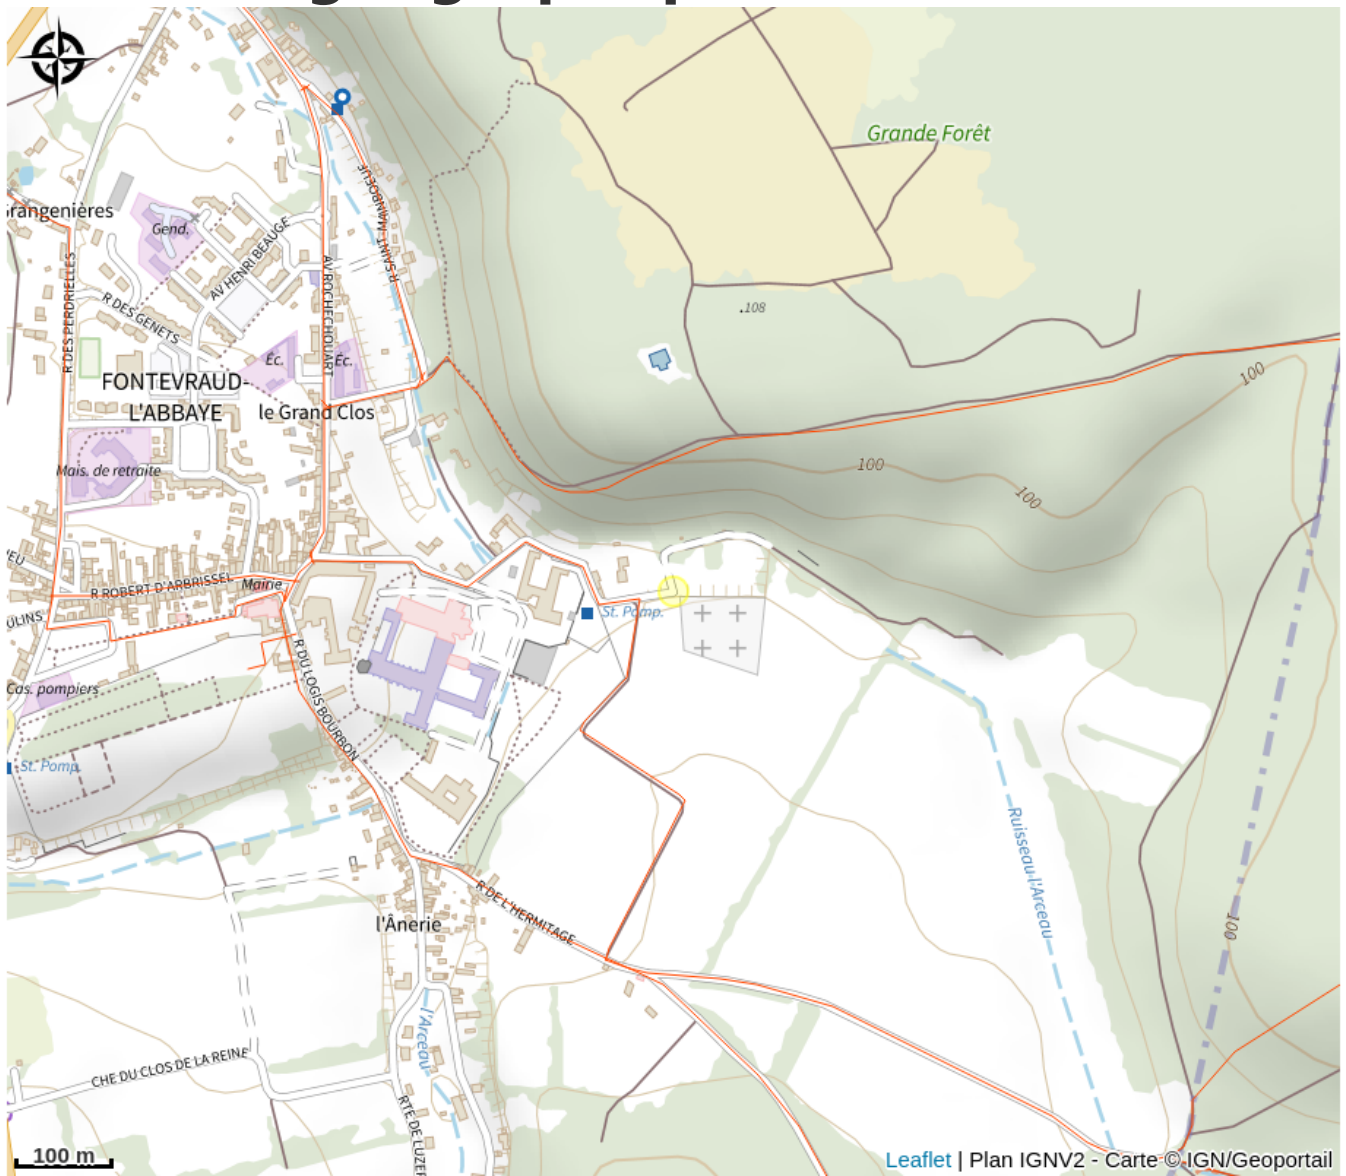

Hôtel L'ermitage - Abbaye Royale de Fontevraud

Balades et randos région de Saumur

No photo

Infos pratiques

Categorie : Hébergement

Type d'hébergement : Hôtels

Situation géographique

Toutes les infos pratiques

Contact

Adresse :

Rue Saint Jean de l'Habit
49590 FONTEVRAUD-L'ABBAYE