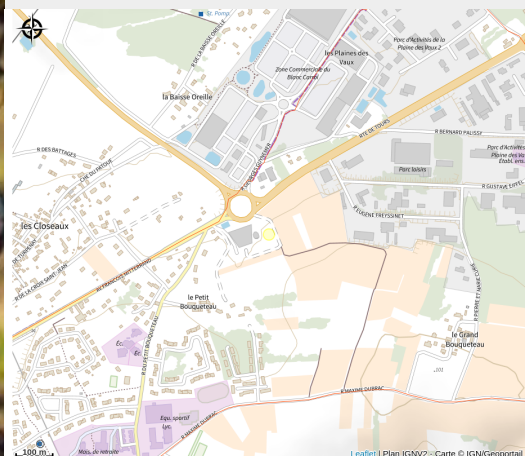

# Visite prestige

Balades et randos région de Chinon

Crédit photo : Chai Pierre et Bertrand Couly - Chinon (ADT Touraine)

*Visite complète avec le vigneron  
(vignoble, chai, dégustation avec accord  
mets/vins). 4 -> 20 pers.*

# Situation géographique

### Adresse :

1 Rond-Point des Closeaux  
Route de Tours  
37500 CHINON