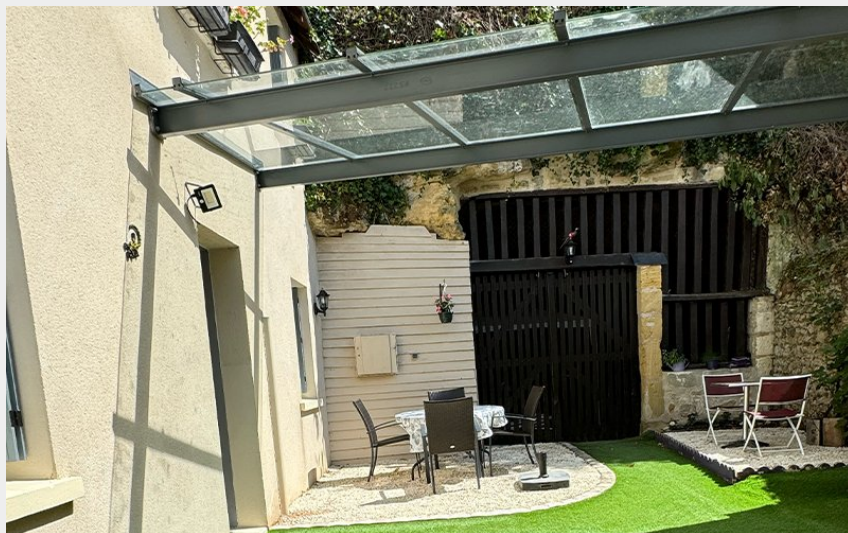

Maison du Château

Balades et randos région de Bourgueil/Langeais

Crédit photo : 20240830_134701 (Jessica BEQUEMBOIS)

Infos pratiques

Categorie : Hébergement

Type d'hébergement : Chambres d'hôtes

Toutes les infos pratiques