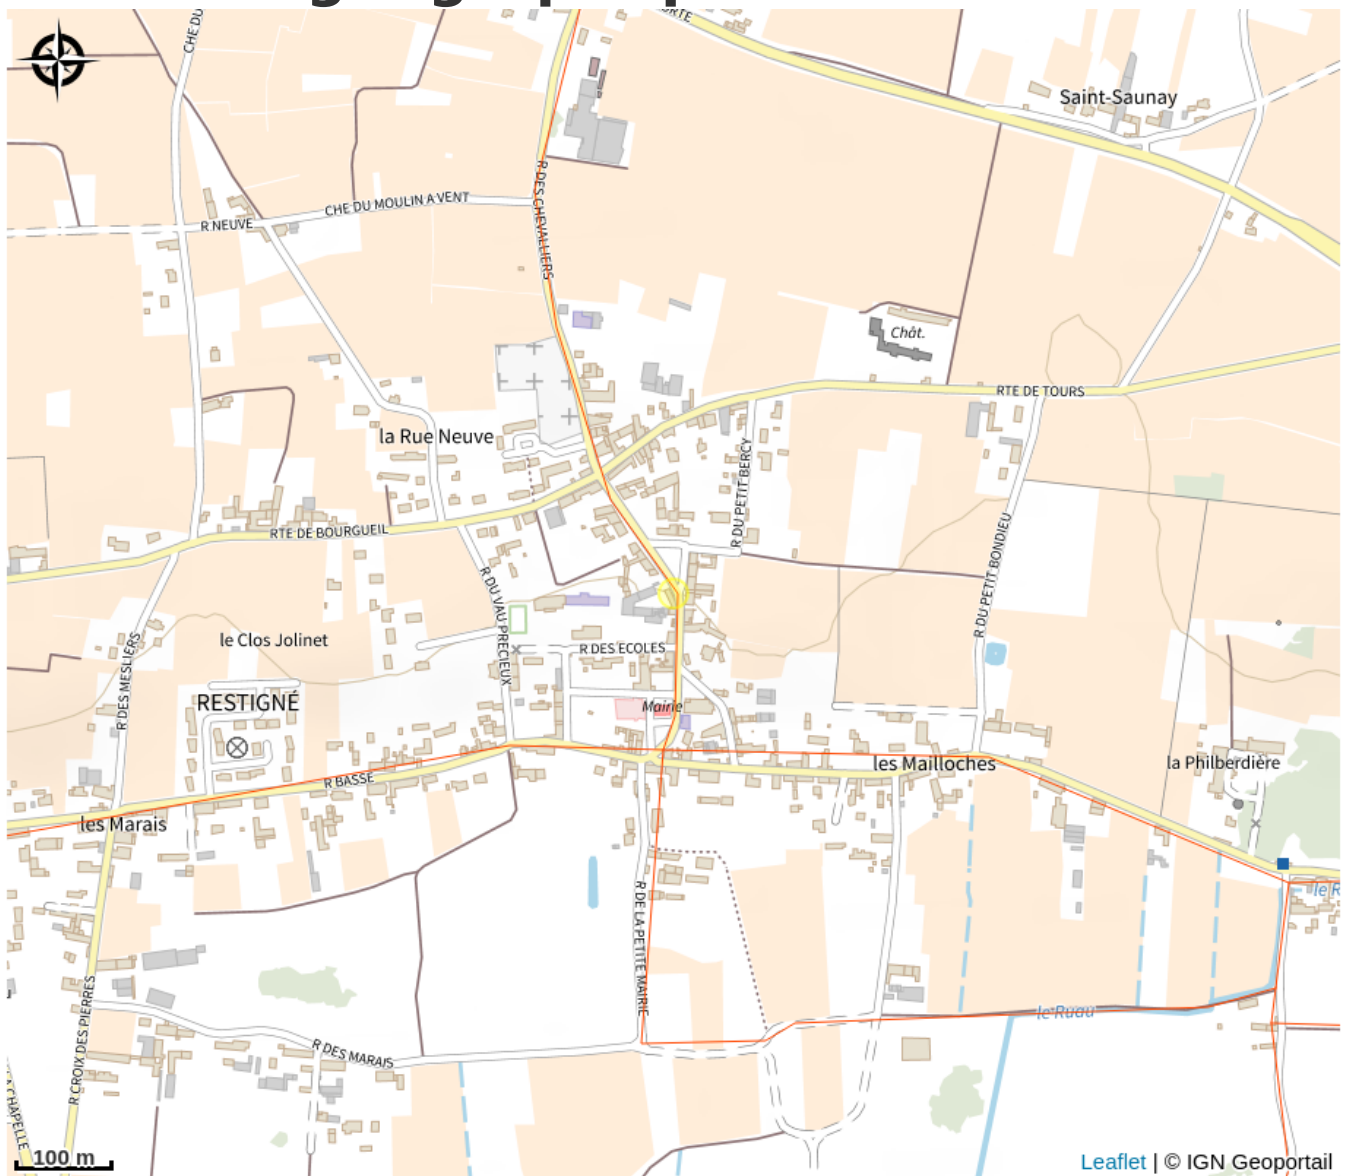

Valley Bio

Balades et randos région de Bourgueil/Langeais

No photo

Bar à vin - Caviste

Infos pratiques

Categorie : Restauration

Description

Bar à vin - Caviste

Situation géographique

Toutes les infos pratiques

Contact

Adresse :

21 Lieu-dit La Grande Rue
37140 RESTIGNE