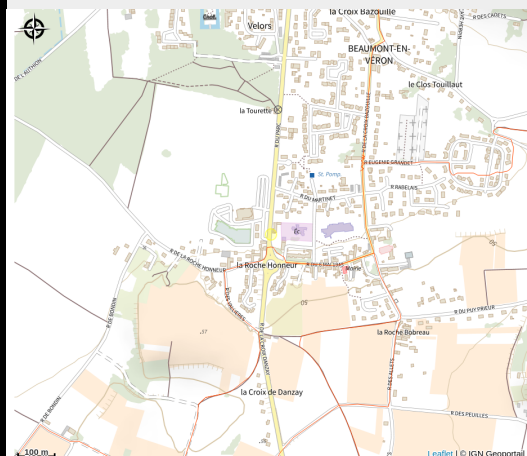

Le relais du Velors

Balades et randos région de Chinon

No photo

Infos pratiques

Categorie : Restauration

Situation géographique

Toutes les infos pratiques

Contact

Adresse :

1 Rue du Parc
37420 BEAUMONT-EN-VERON