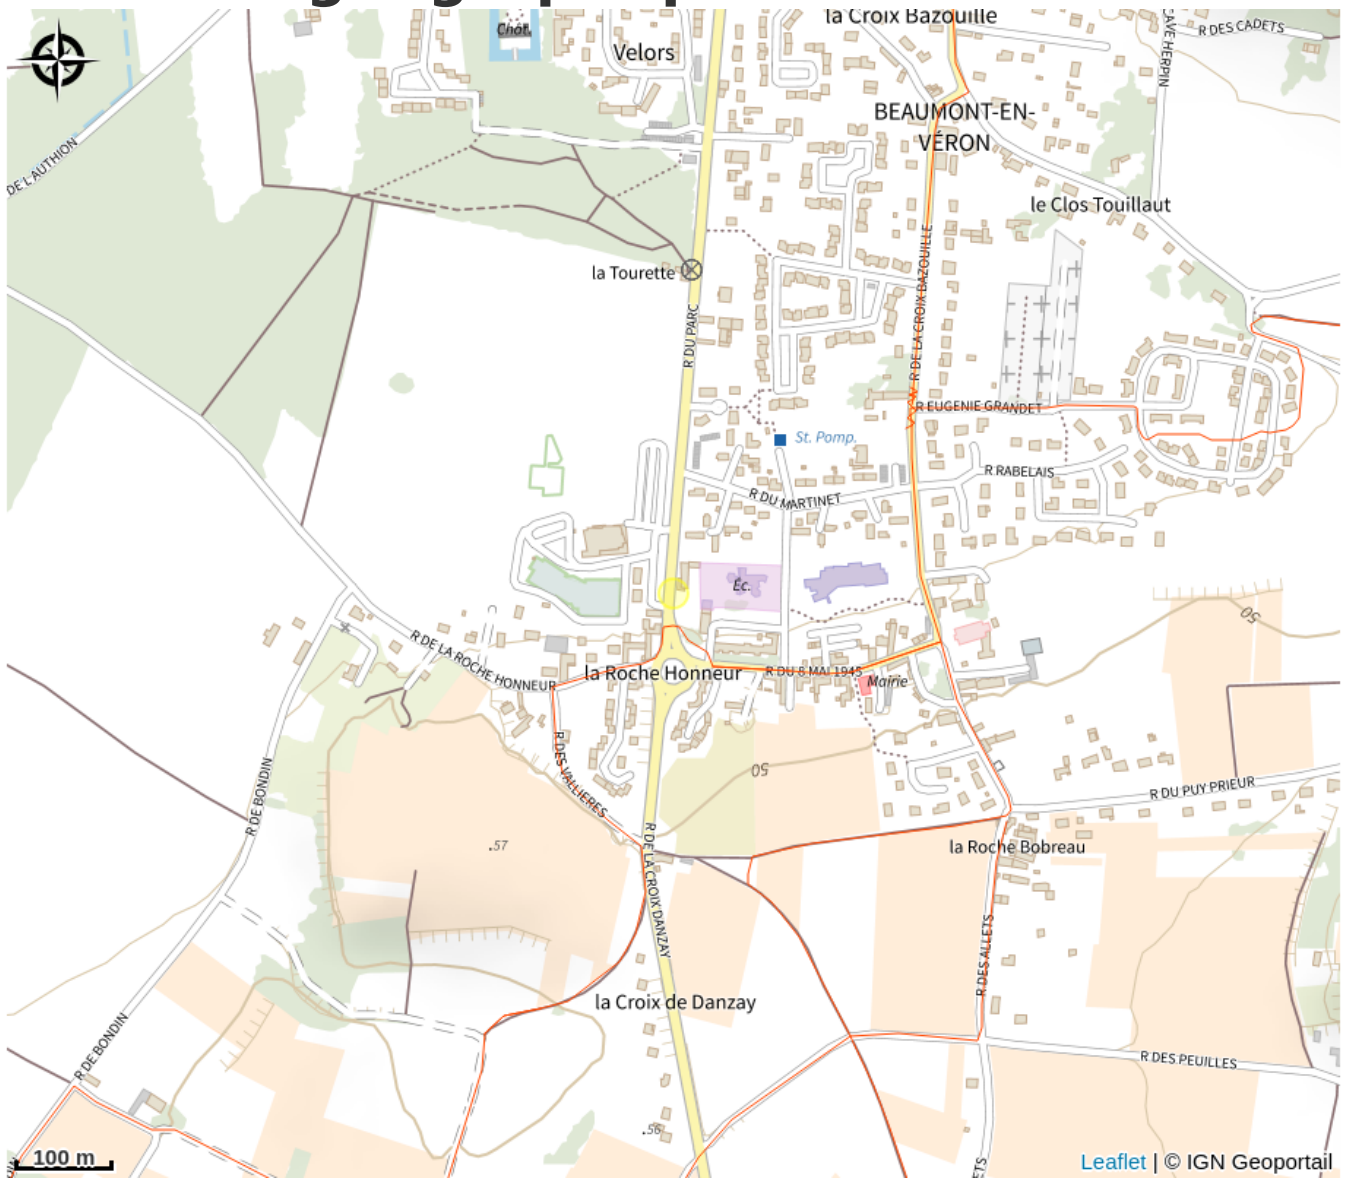

Le relais du Velors

Balades et randos région de Chinon

No photo

Infos pratiques

Categorie : Restauration

Situation géographique

Toutes les infos pratiques

Contact

Adresse :

1 Rue du Parc
37420 BEAUMONT-EN-VERON