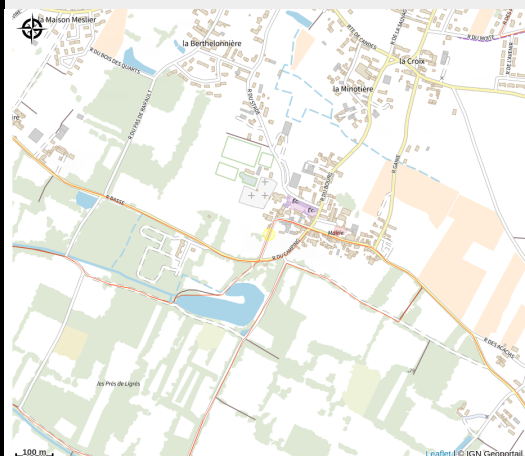

L'auberge au Bocage

Balades et randos région de Chinon

No photo

Infos pratiques

Categorie : Restauration

Situation géographique

Toutes les infos pratiques

Contact

Adresse :

36 rue du bourg
37420 SAVIGNY-EN-VERON