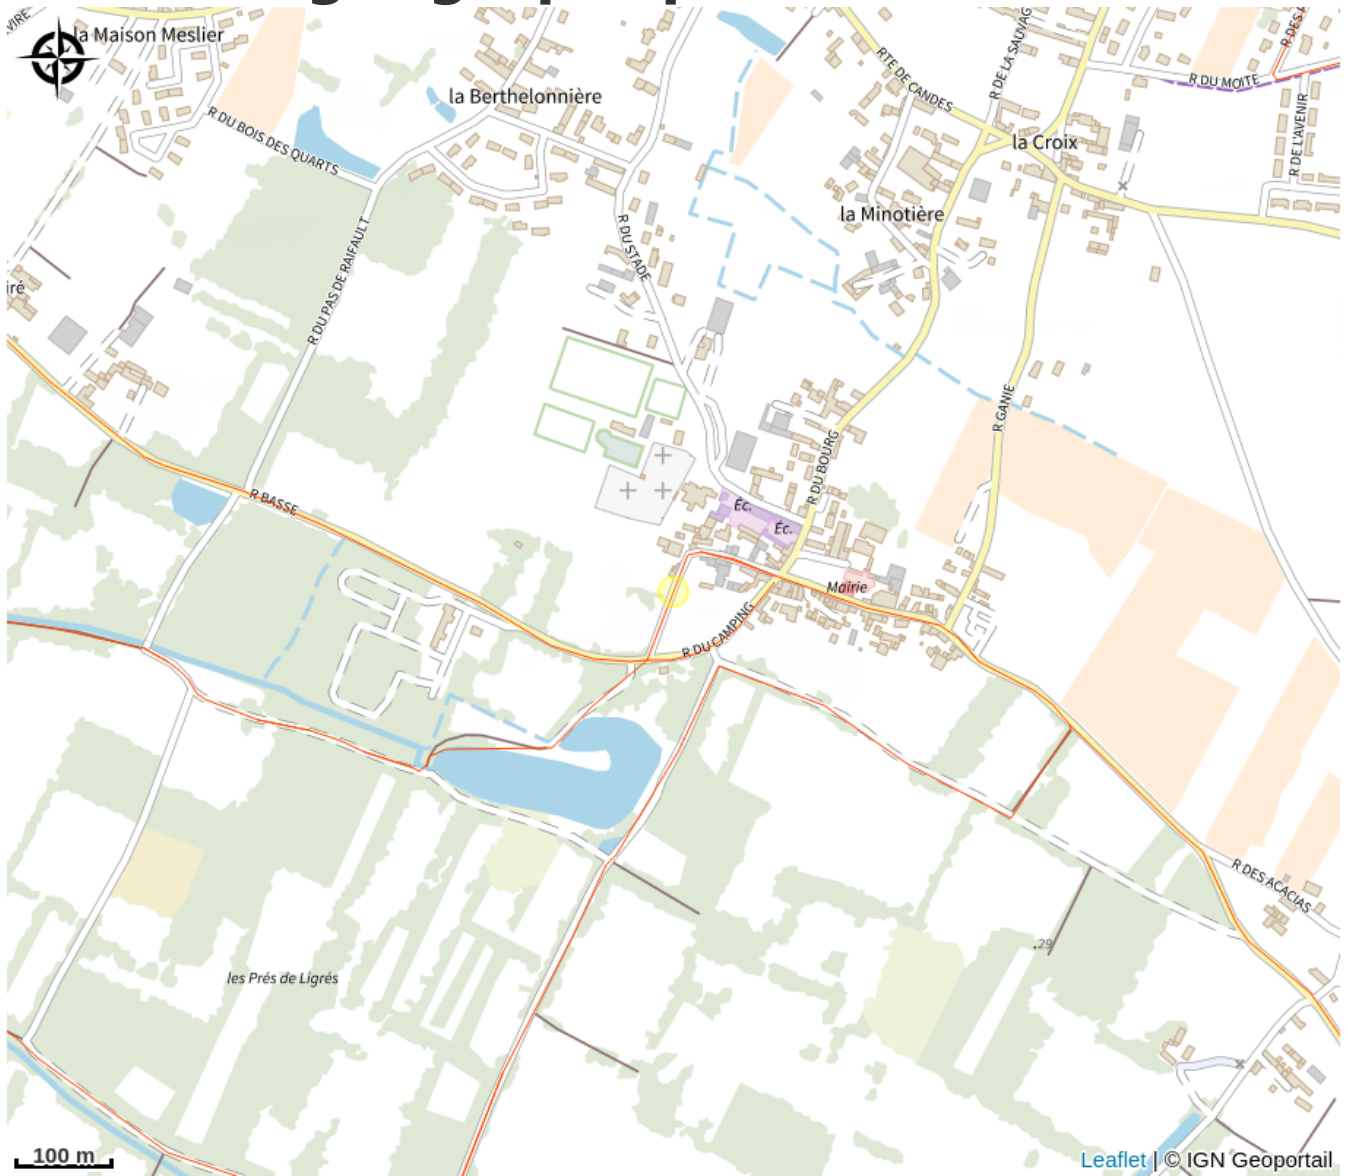

L'auberge au Bocage

Balades et randos région de Chinon

No photo

Infos pratiques

Categorie : Restauration

Situation géographique

Toutes les infos pratiques

Contact

Adresse :

36 rue du bourg
37420 SAVIGNY-EN-VERON