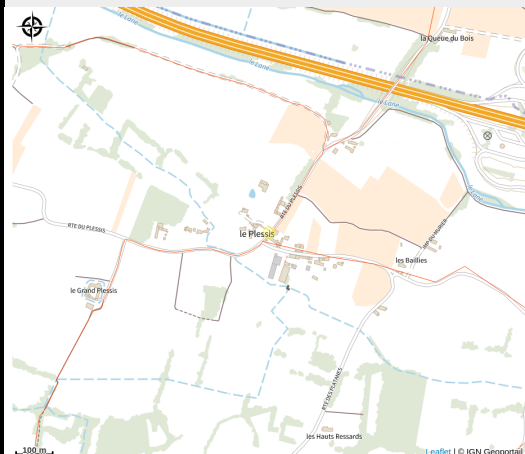

Domaine Godefroy Jérôme

Balades et randos région de Chinon

No photo

Infos pratiques

Categorie : Hébergement

Type d'hébergement : Aires
d'accueil camping-car

Situation géographique

Toutes les infos pratiques