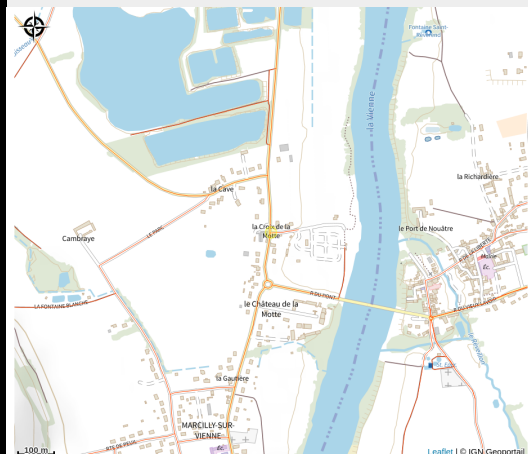

Aire La Croix de la Motte

Balades et randos région de Richelieu/Ile-Bouchard/Sainte Maure

No photo

Infos pratiques

Categorie : Hébergement

Type d'hébergement : Aires
d'accueil camping-car

Situation géographique

Toutes les infos pratiques

Contact

Adresse :

La croix de la Motte
37800 MARCILLY-SUR-VIENNE