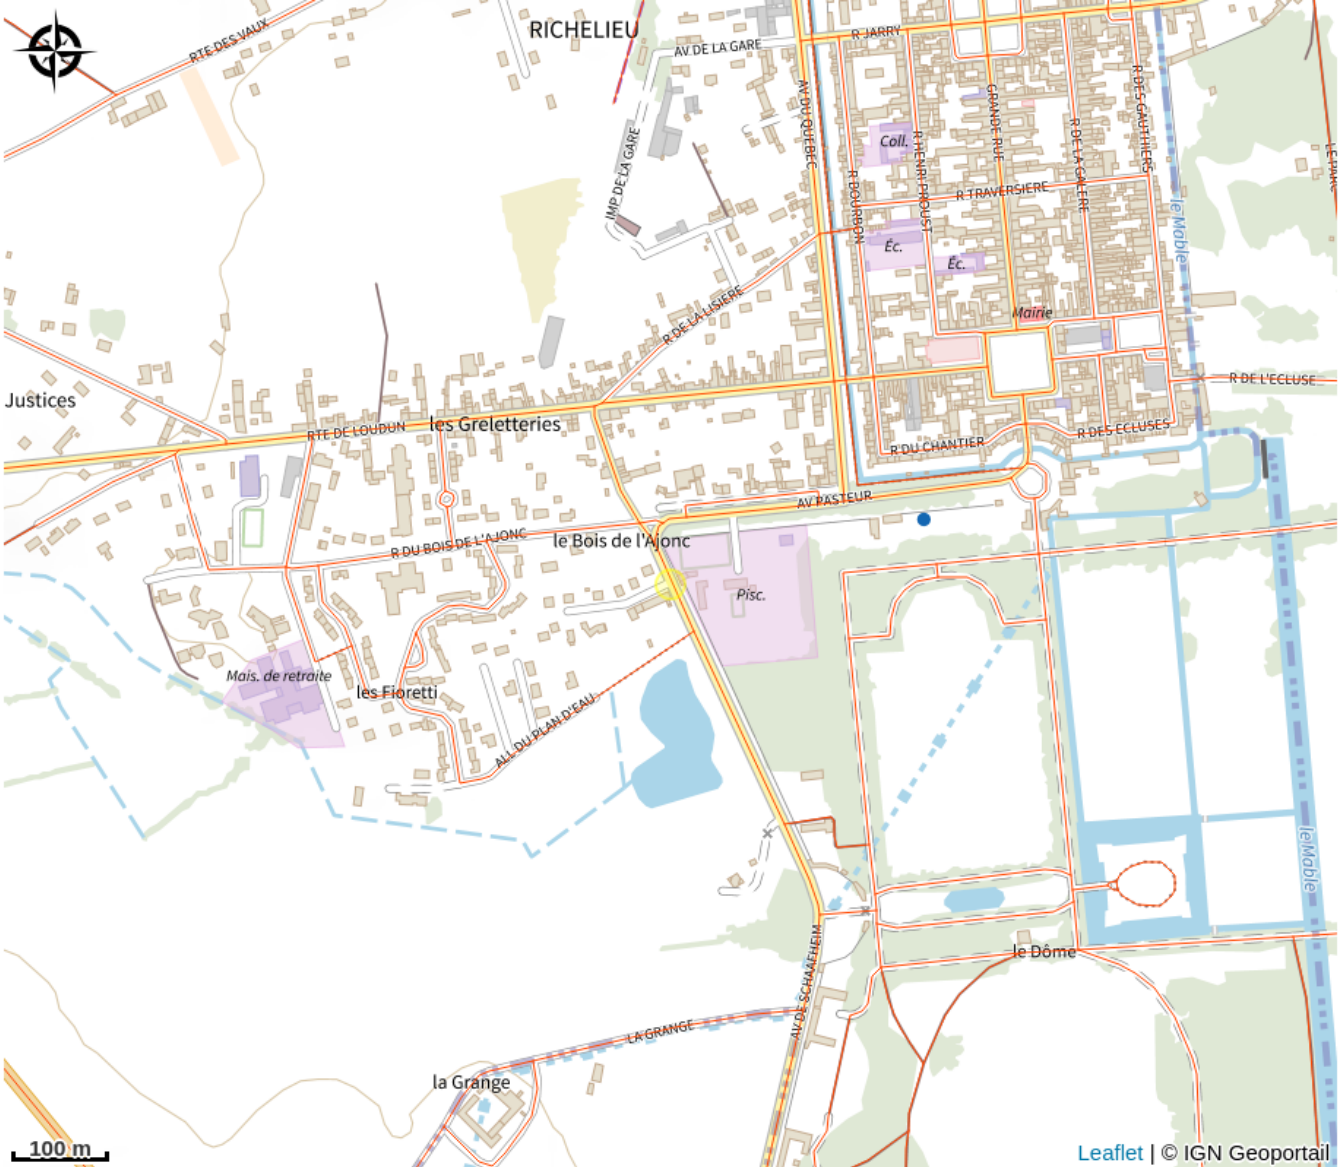

Aire de services

Balades et randos région de Richelieu/Ile-Bouchard/Sainte Maure

Crédit photo : Aire de services camping-car - Richelieu (ADT Touraine / Jérôme Huet)

Aire située sur le parking, à l'extérieur du camping. Vidange : gratuit, toujours accessible.

Infos pratiques

Categorie : Hébergement

Type d'hébergement : Aires d'accueil camping-car

Description

Aire située sur le parking, à l'extérieur du camping. Vidange : gratuit, toujours accessible.

Situation géographique

Toutes les infos pratiques

Contact

Adresse :

6 avenue de Schaafheim
37120 RICHELIEU