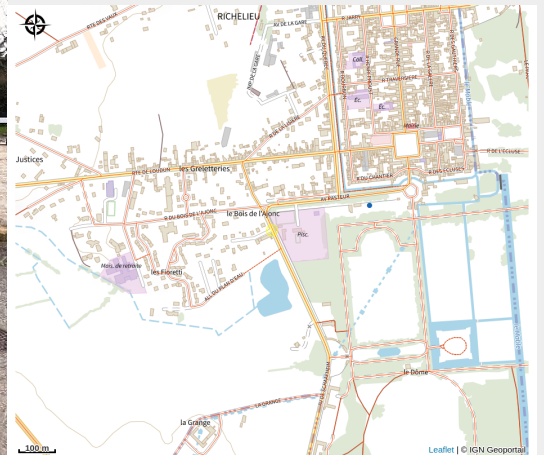

Aire de services

Balades et randos région de Richelieu/Ile-Bouchard/Sainte Maure

Crédit photo : Aire de services camping-car - Richelieu (ADT Touraine / Jérôme Huet)

Aire située sur le parking, à l'extérieur du camping. Vidange : gratuit, toujours accessible.

Infos pratiques

Categorie : Hébergement

Type d'hébergement : Aires d'accueil camping-car

Description

Aire située sur le parking, à l'extérieur du camping. Vidange : gratuit, toujours accessible.

Situation géographique

Toutes les infos pratiques

Contact

Adresse :

6 avenue de Schaafheim
37120 RICHELIEU