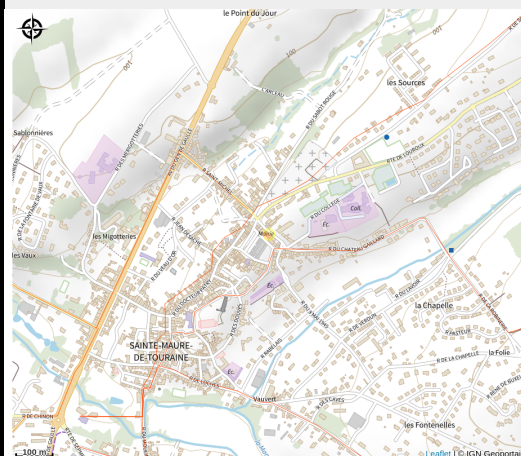

Aire d'accueil Ronsard

Balades et randos région de Richelieu/Ile-Bouchard/Sainte Maure

Infos pratiques

Categorie : Hébergement

Type d'hébergement : Aires
d'accueil camping-car

Description

La ville de Sainte-Maure de Touraine met à disposition des camping-caristes , toute l'année , une aire d'accueil, en centre ville. L'aire est calme , ombragée et proche d'un square. Aire gratuite

Situation géographique

Toutes les infos pratiques

Contact

Adresse :

Parking Ronsard
37800 SAINTE-MAURE-DE-TOURAIN