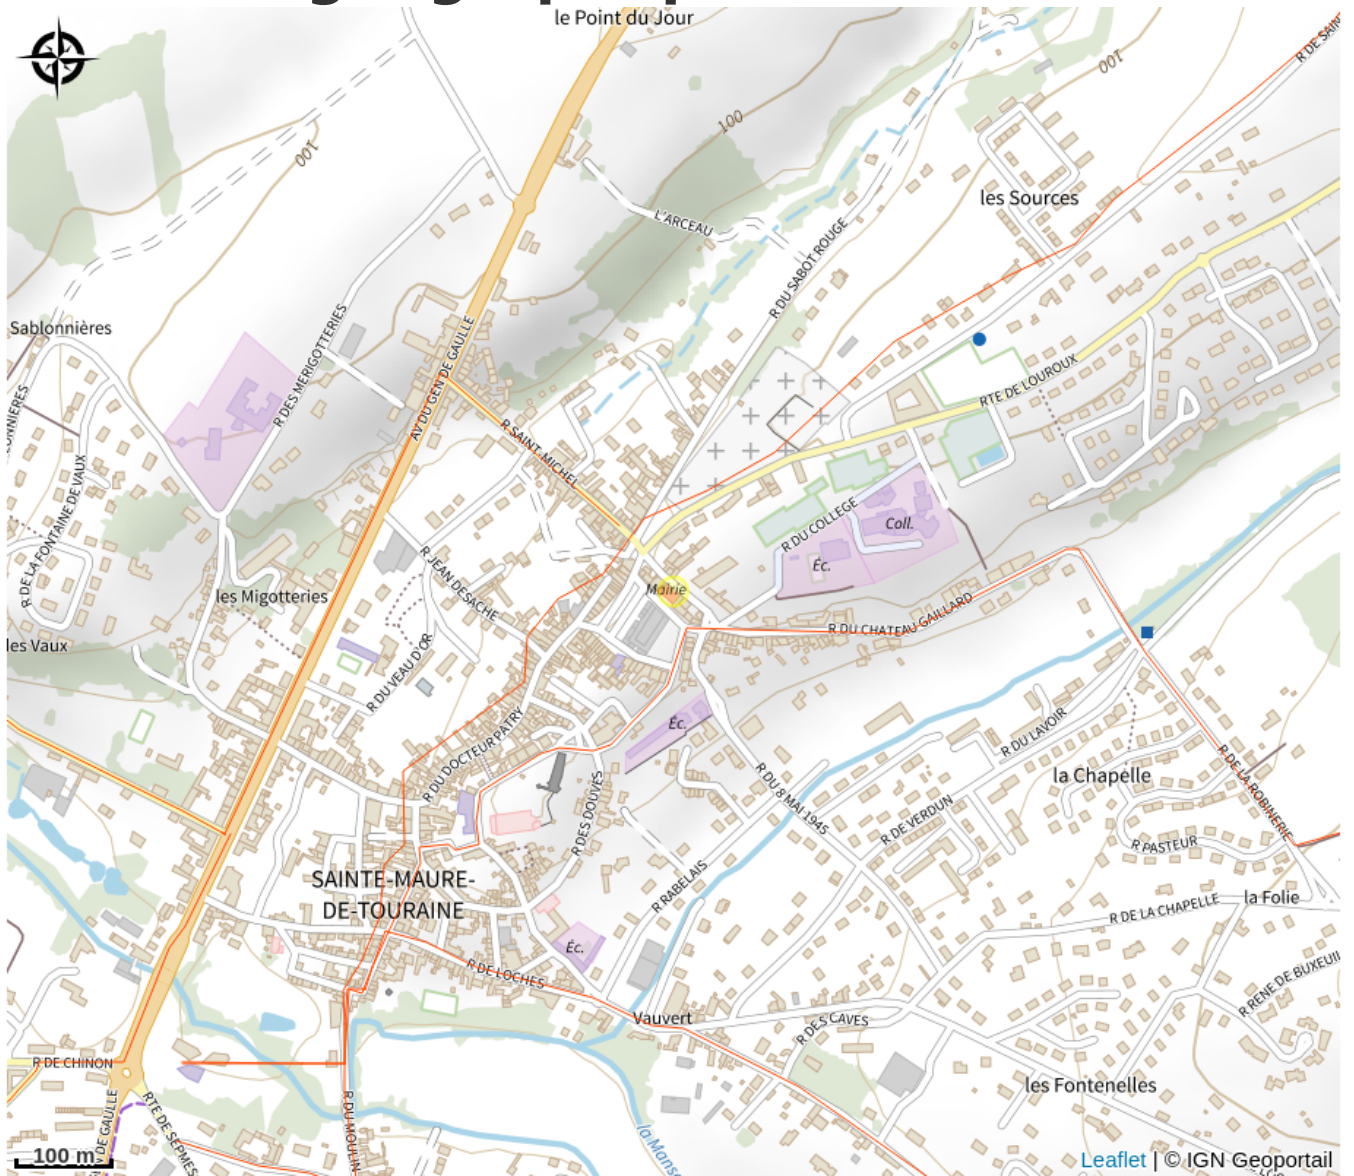

Aire d'accueil Ronsard

Balades et randos région de Richelieu/Ile-Bouchard/Sainte Maure

Infos pratiques

Categorie : Hébergement

Type d'hébergement : Aires
d'accueil camping-car

Description

La ville de Sainte-Maure de Touraine met à disposition des camping-caristes , toute l'année , une aire d'accueil, en centre ville. L'aire est calme , ombragée et proche d'un square. Aire gratuite

Situation géographique

Toutes les infos pratiques

Contact

Adresse :

Parking Ronsard
37800 SAINTE-MAURE-DE-TOURAIN