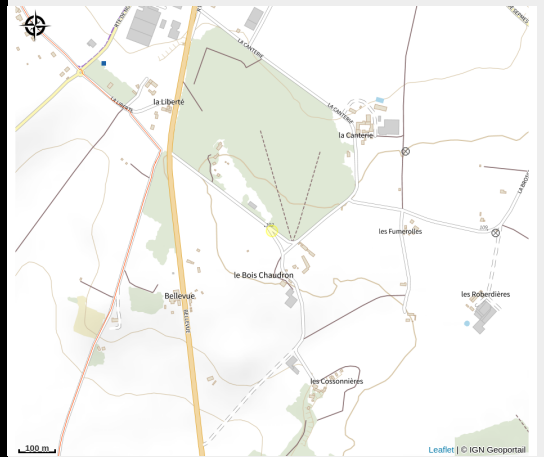

Aire de services camping-car du Bois Chaudron

Balades et randos région de Richelieu/Ile-Bouchard/Sainte Maure

Endroit calme et spacieux, avec espaces ombragés et un local sanitaire.

Infos pratiques

Categorie : Hébergement

Type d'hébergement : Aires d'accueil camping-car

Description

Endroit calme et spacieux, avec espaces ombragés et un local sanitaire.

Situation géographique

Toutes les infos pratiques

Contact

Adresse :

Bois Chaudron
37800 SAINTE-MAURE-DE-TOURAINES