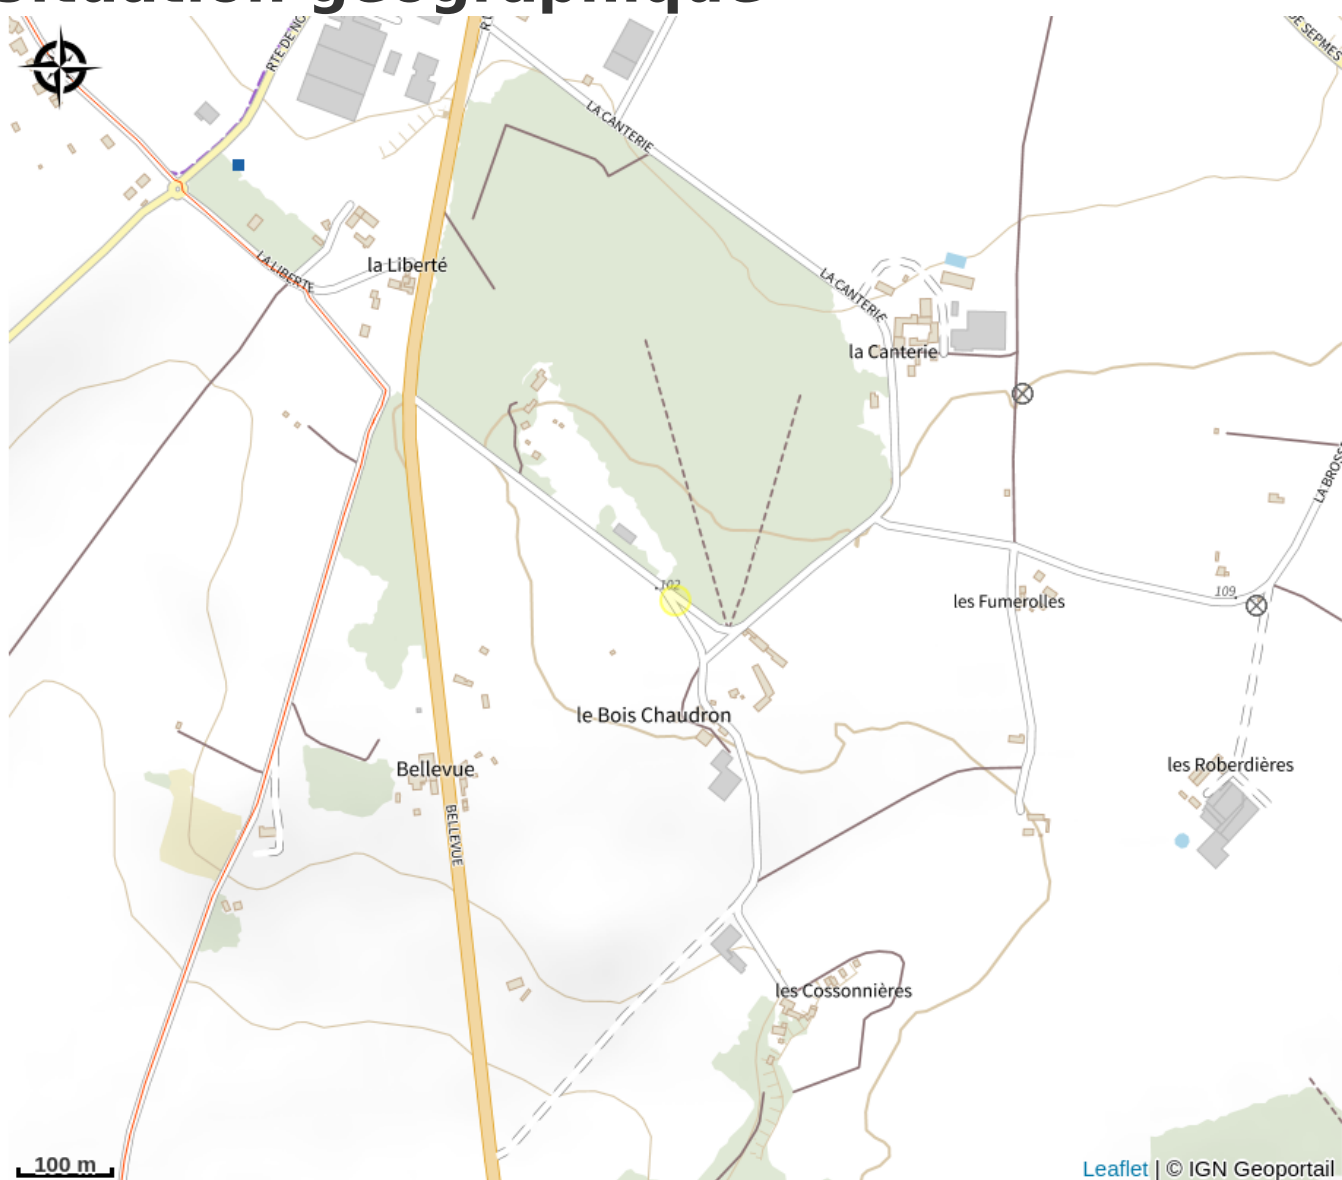

Aire de services camping-car du Bois Chaudron

Balades et randos région de Richelieu/Ile-Bouchard/Sainte Maure

Endroit calme et spacieux, avec espaces ombragés et un local sanitaire.

Infos pratiques

Categorie : Hébergement

Type d'hébergement : Aires d'accueil camping-car

Description

Endroit calme et spacieux, avec espaces ombragés et un local sanitaire.

Situation géographique

Toutes les infos pratiques

Contact

Adresse :

Bois Chaudron
37800 SAINTE-MAURE-DE-TOURAINES