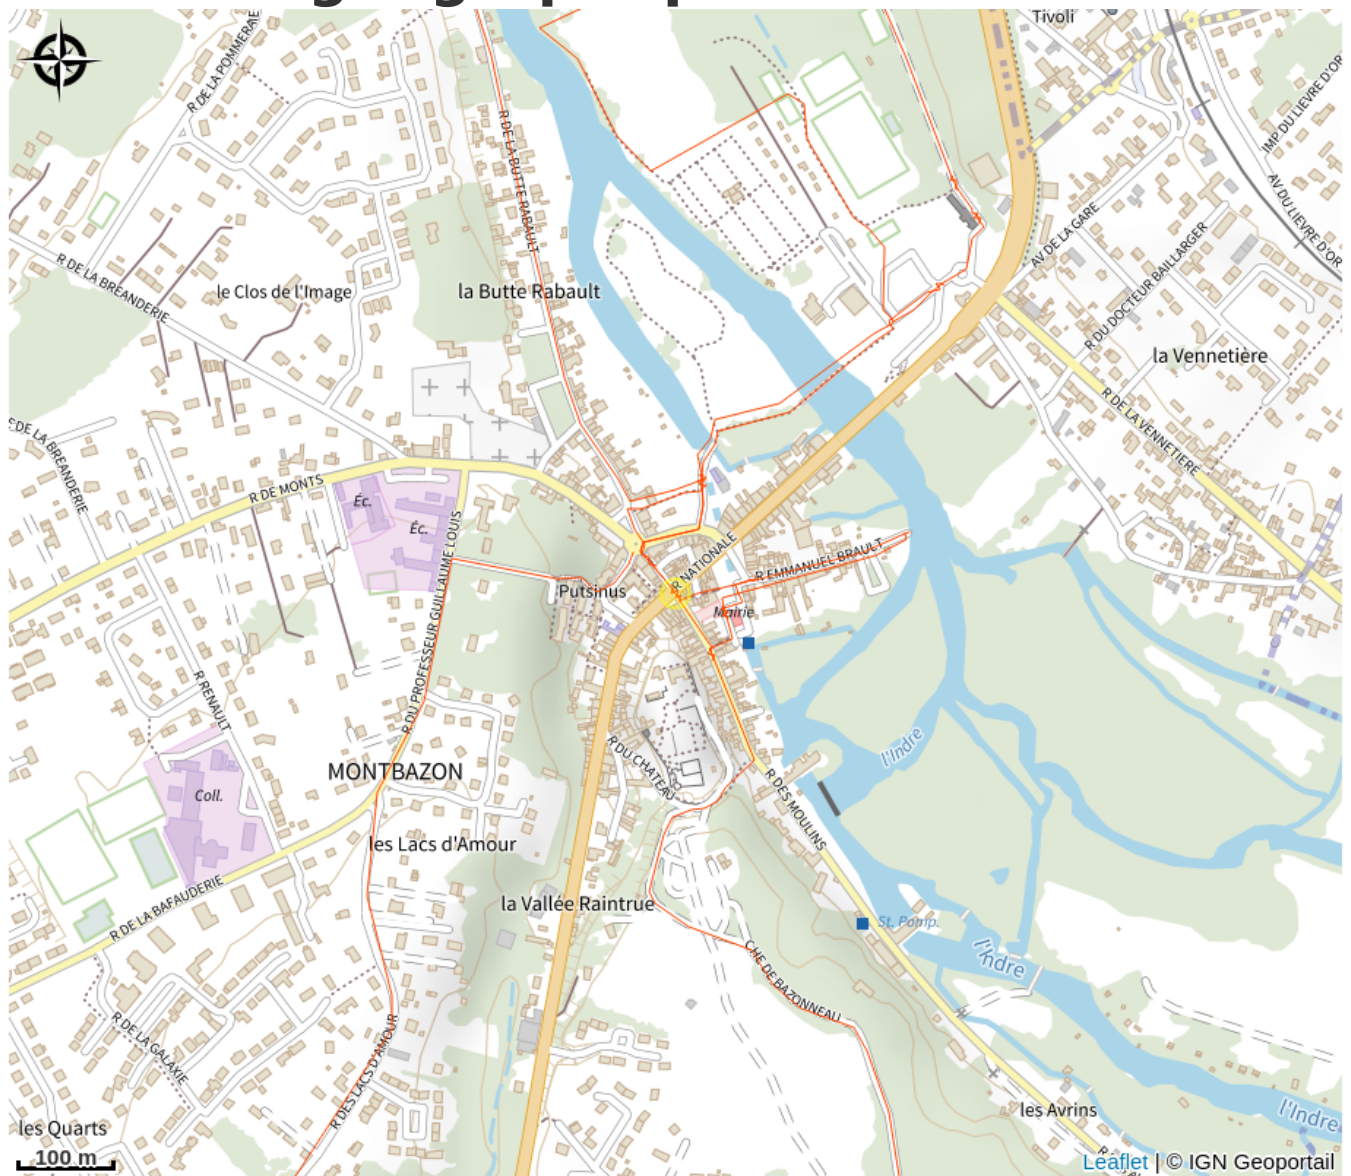

Aire de services et d'accueil de Montbazon

Balades et randos région d'Azay-le-Rideau

No photo

Aire de services et d'accueil : eau potable, vidange eaux grises. 3 emplacements.

Infos pratiques

Categorie : Hébergement

Type d'hébergement : Aires d'accueil camping-car

Description

Aire de services et d'accueil : eau potable, vidange eaux grises. 3 emplacements.

Situation géographique

Toutes les infos pratiques

Contact

Adresse :