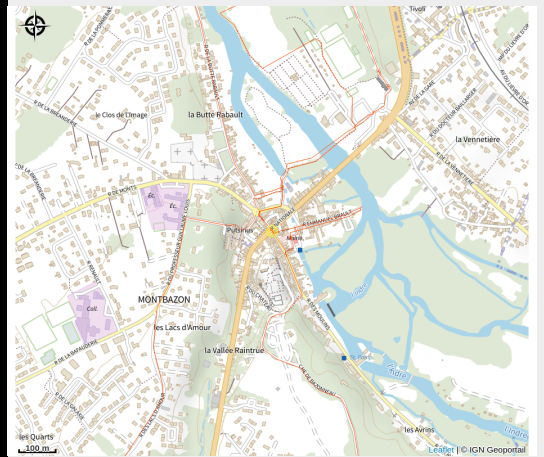

# Aire de services et d'accueil de Montbazon

Balades et randos région d'Azay-le-Rideau

*Aire de services et d'accueil : eau potable, vidange eaux grises. 3 emplacements.*