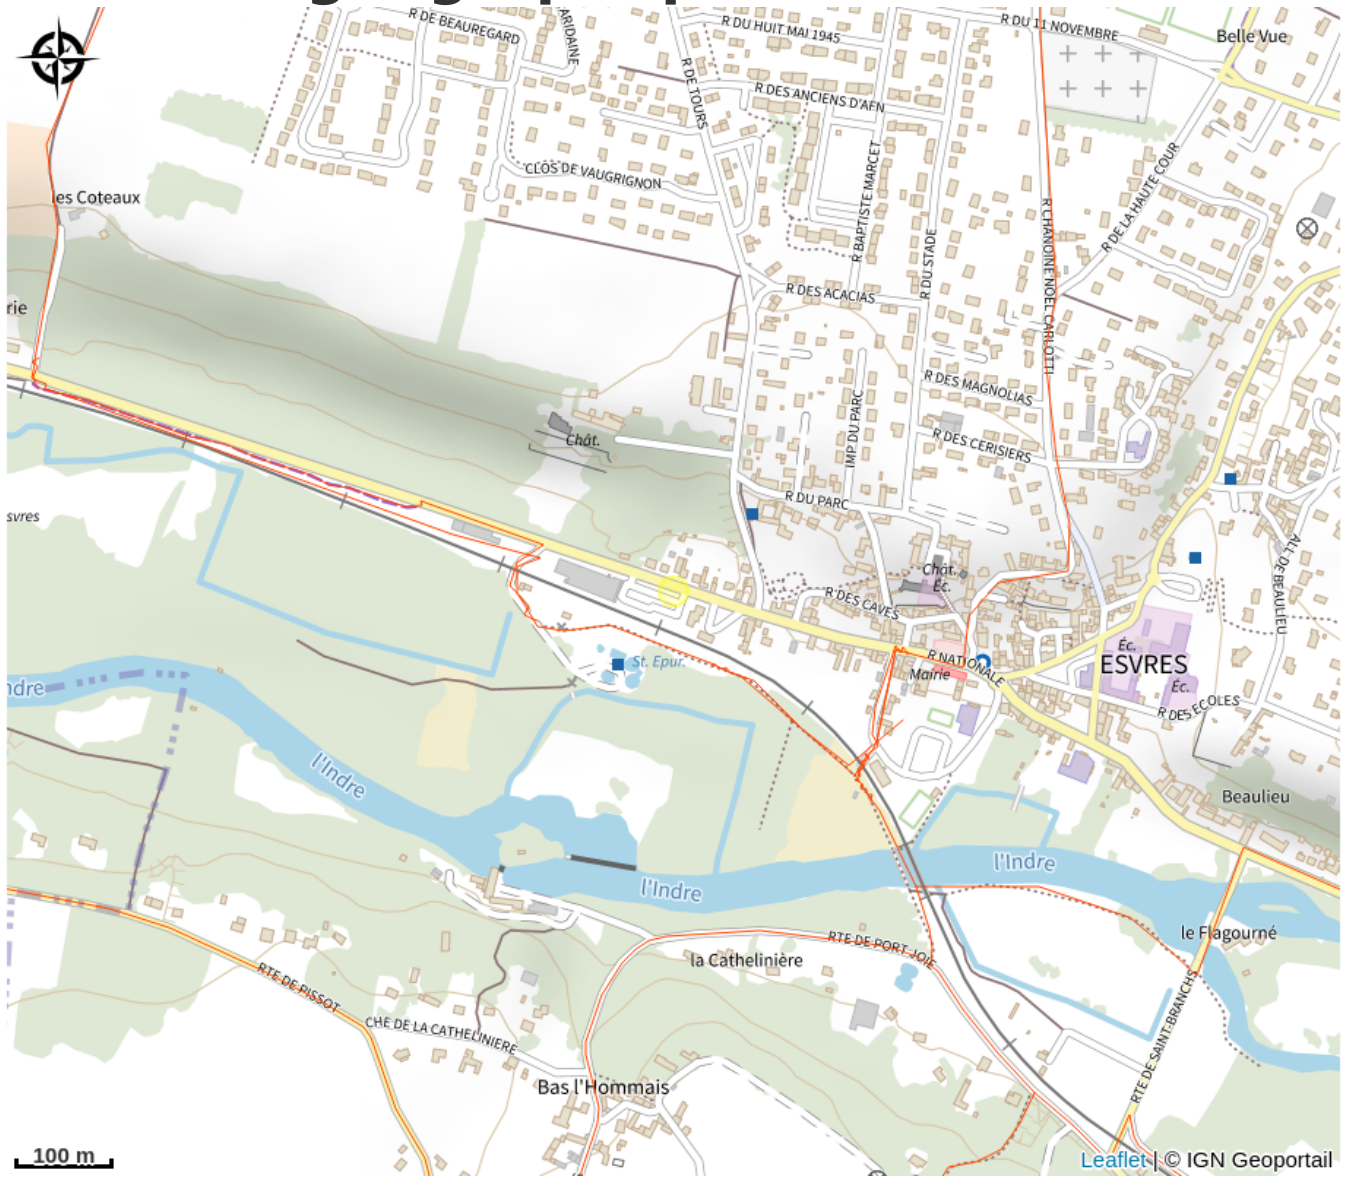

Aire de services et d'accueil d'Esves

Balades et randos région d'Azay-le-Rideau

No photo

Infos pratiques

Categorie : Hébergement

Type d'hébergement : Aires
d'accueil camping-car

Situation géographique

Toutes les infos pratiques

Contact

Adresse :

Derrière la salle des fêtes
Au fond de l'impasse A. Noyant
37320 ESVRES