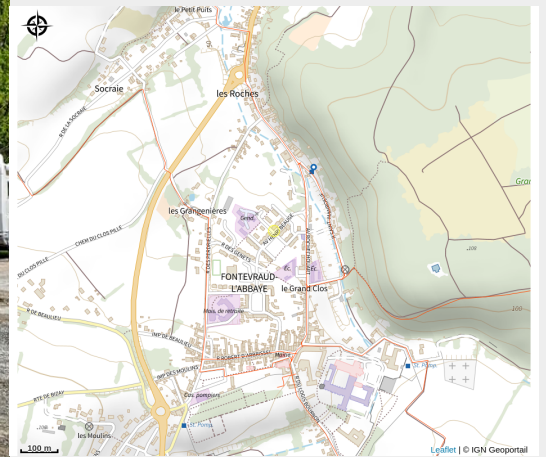

Aire camping-cars de Fontevraud- l'Abbaye

Balades et randos région de Saumur

Crédit photo : Aire de camping-cars de Fontevraud-l'Abbaye (MemoryCatcher de Pixabay)

Aire d'accueil camping-cars située dans un quartier calme, à 200 mètres du centre-bourg et de l'entrée de l'Abbaye Royale de Fontevraud.