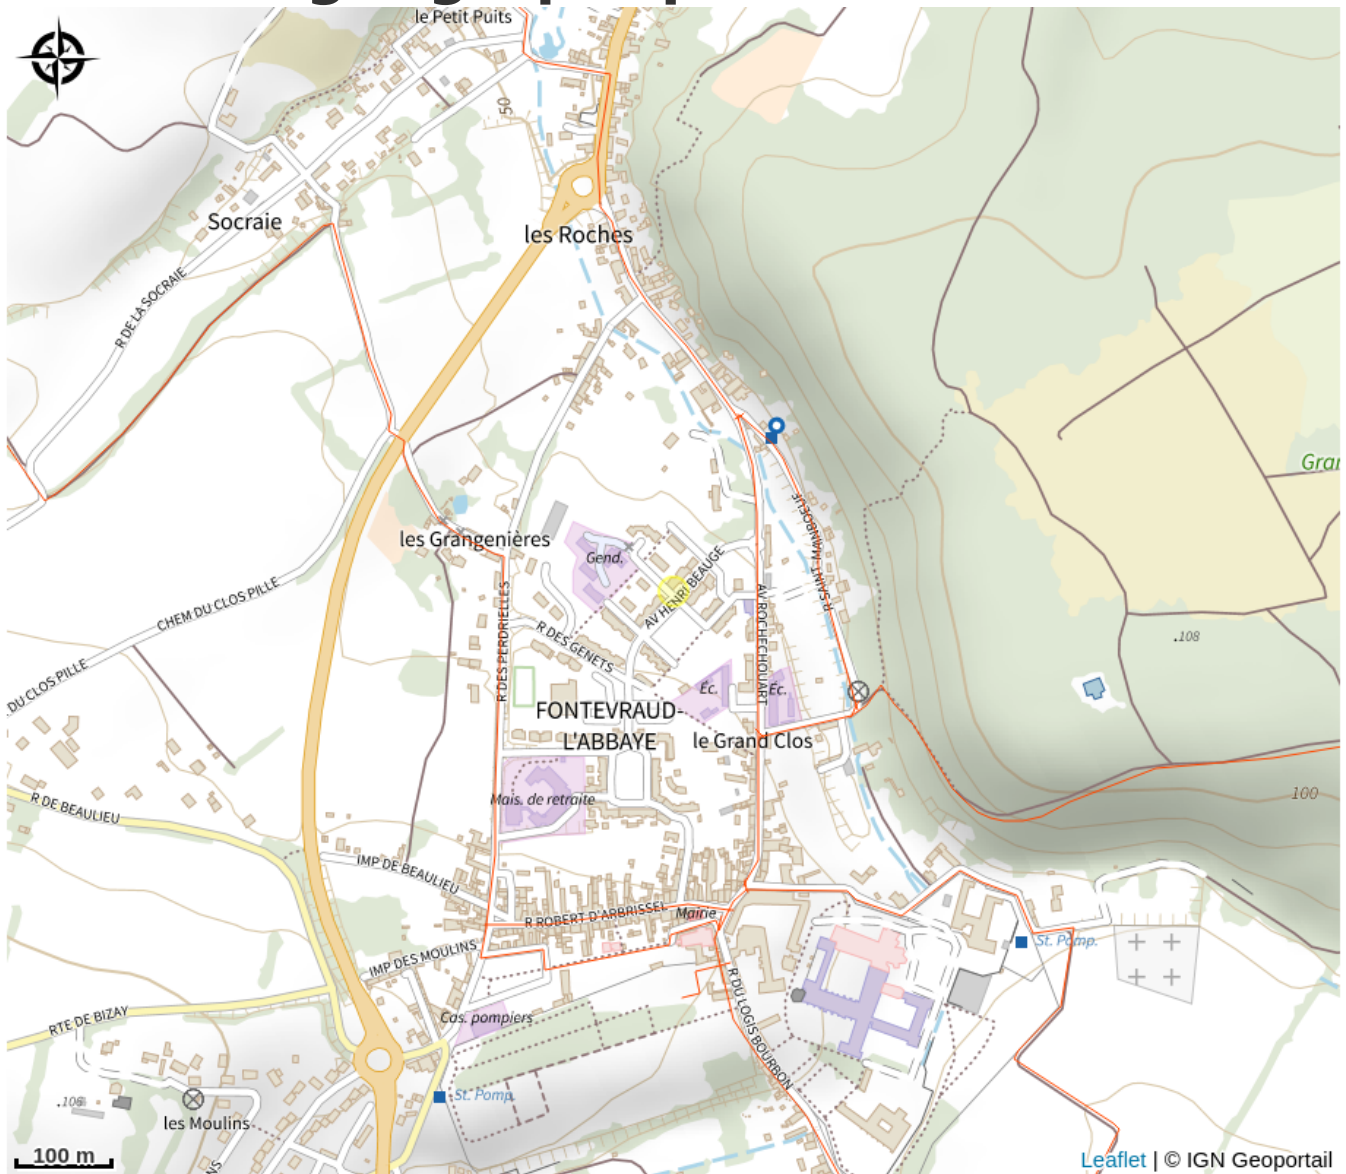

Aire camping-cars de Fontevraud- l'Abbaye

Balades et randos région de Saumur

Crédit photo : Aire de camping-cars de Fontevraud-l'Abbaye (MemoryCatcher de Pixabay)

Aire d'accueil camping-cars située dans un quartier calme, à 200 mètres du centre-bourg et de l'entrée de l'Abbaye Royale de Fontevraud.

Situation géographique

Toutes les infos pratiques

Informations pratiques

Ouverture:

Du 31/12 au 31/12 : du lundi au dimanche.

Tarifs:

Gratuit.

Services: