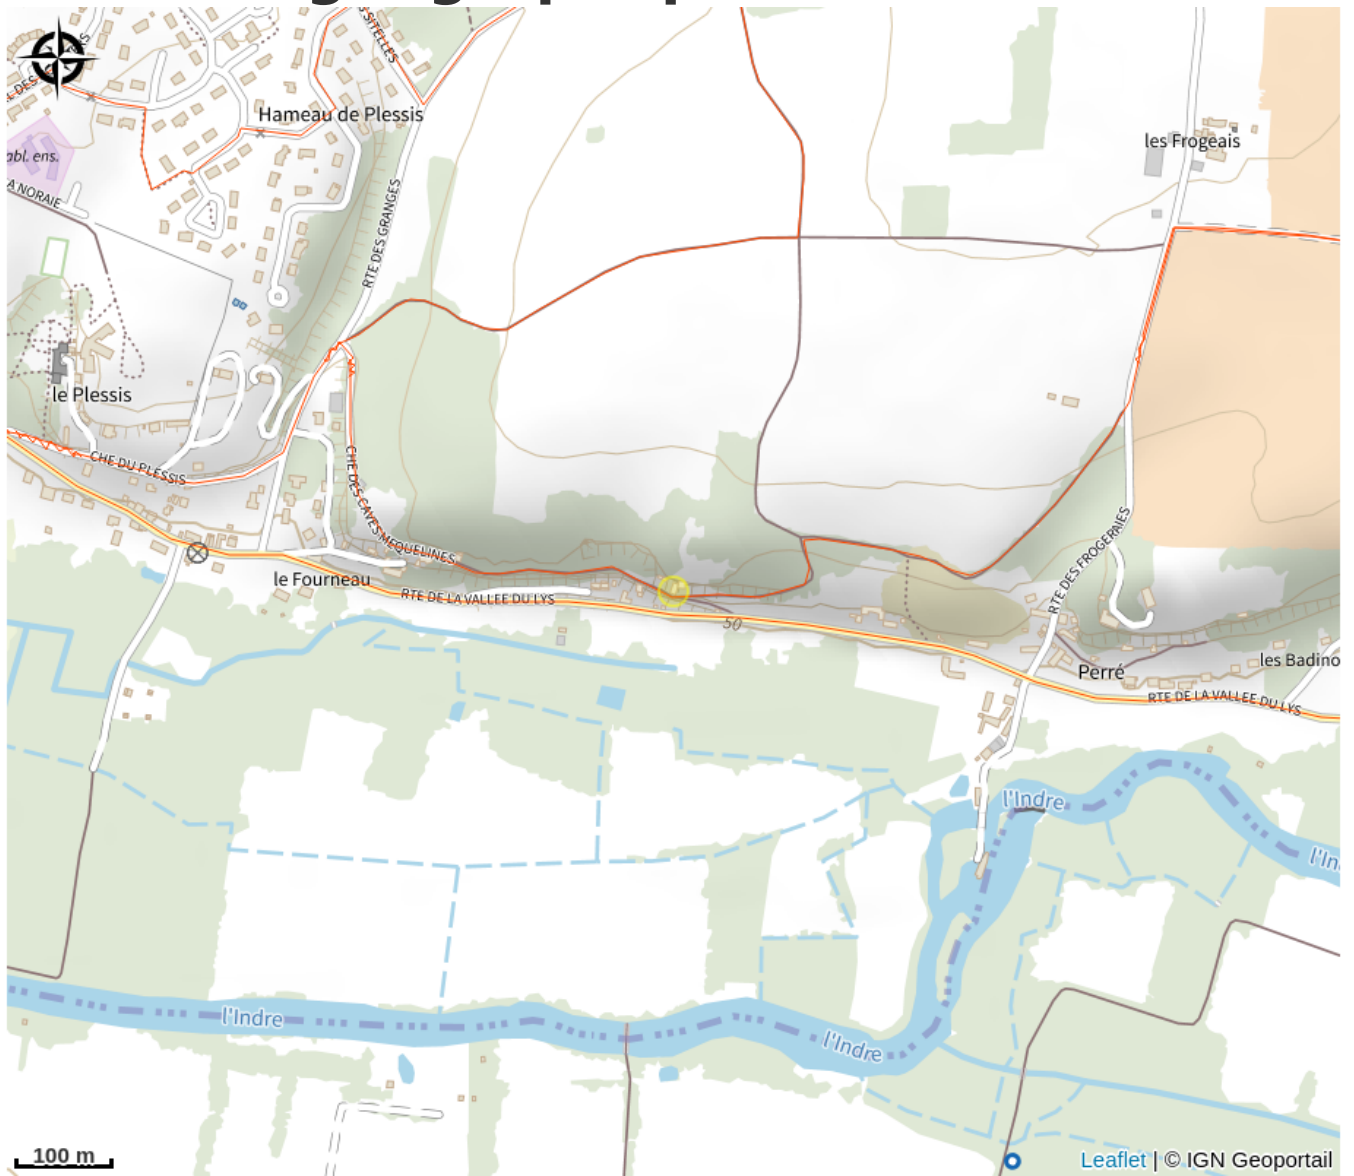

# Gîte Hurlevent

Balades et randos région d'Azay-le-Rideau

Crédit photo : AZAY-LE-RIDEAU-Gite-Hurlevent (1) (Philippe LEROI)

*Le gîte Hurlevent, maison de caractère, d'une capacité de 9 personnes est situé sur un site exceptionnel semi-troglodytique au sein d'un domaine de 2 hectares. Plein sud, à flanc de coteau, il surplombe la vallée de l'Indre. A 1,5 km du château d'Azay le Rideau.*

# Description

Le gîte Hurlevent, maison de caractère, d'une capacité de 9 personnes est situé sur un site exceptionnel semi-troglodytique au sein d'un domaine de 2 hectares. Plein sud, à flanc de coteau, il surplombe la vallée de l'Indre. A 1,5 km du château d'Azay le Rideau.

# Situation géographique