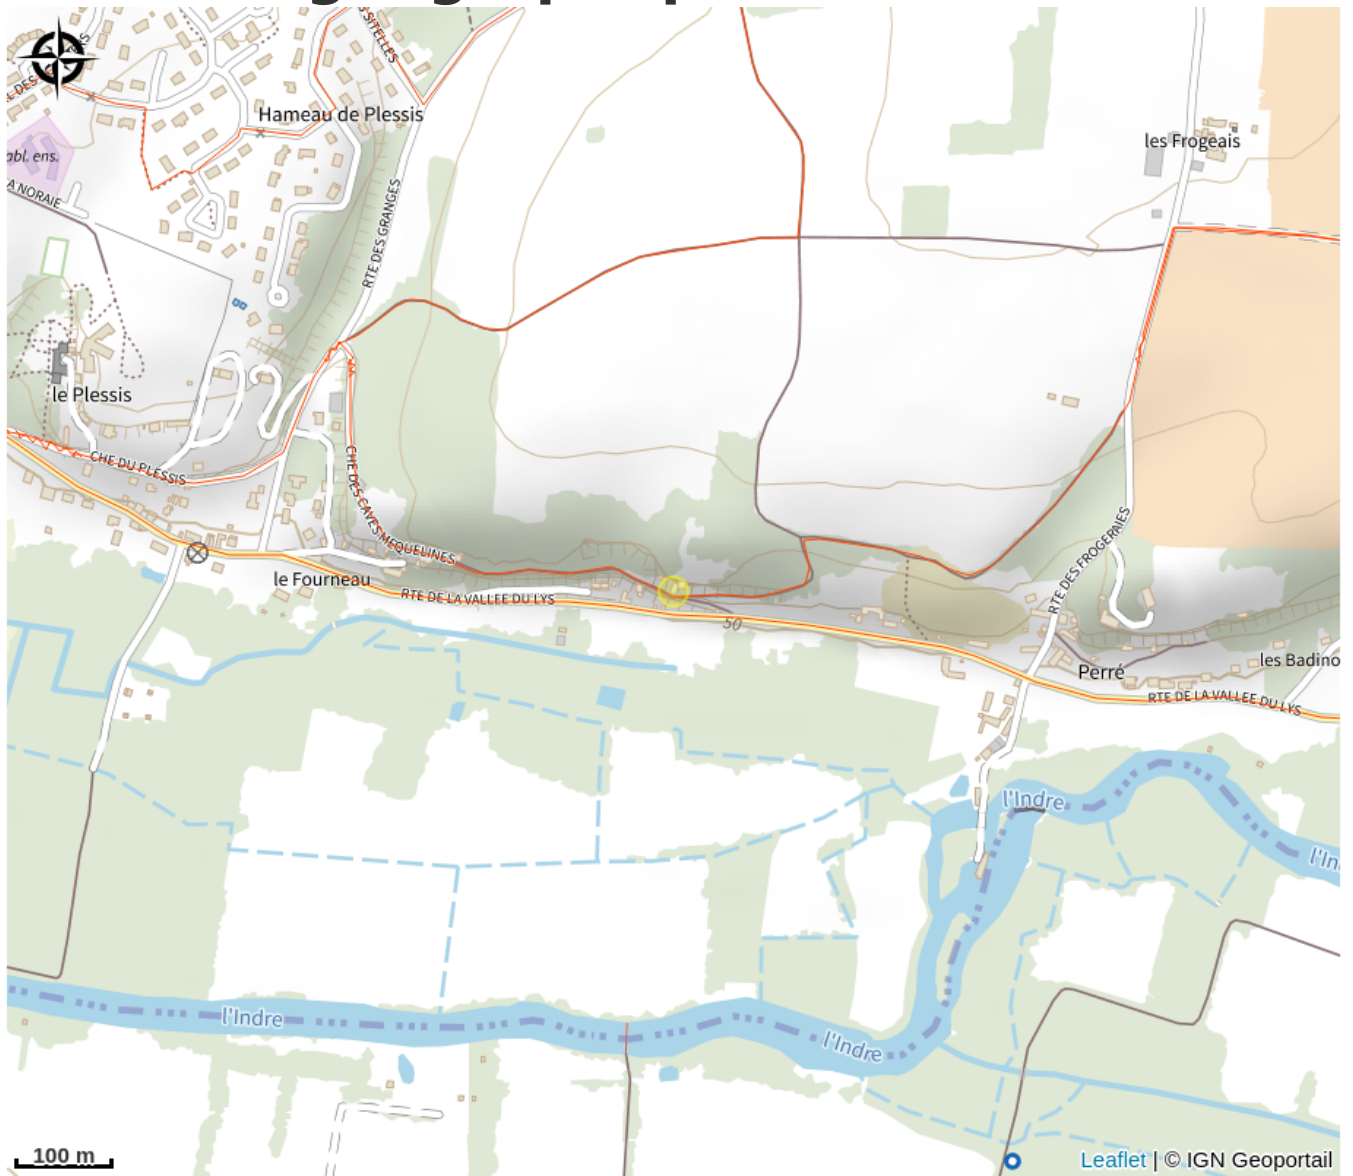

# Gîte Hurlevent

Balades et randos région d'Azay-le-Rideau

Crédit photo : AZAY-LE-RIDEAU-Gite-Hurlevent (1) (Philippe LEROI)

*Le gîte Hurlevent, maison de caractère, d'une capacité de 9 personnes est situé sur un site exceptionnel semi-troglodytique au sein d'un domaine de 2 hectares. Plein sud, à flanc de coteau, il surplombe la vallée de l'Indre. A 1,5 km du château d'Azay le Rideau.*

# Description

Le gîte Hurlevent, maison de caractère, d'une capacité de 9 personnes est situé sur un site exceptionnel semi-troglodytique au sein d'un domaine de 2 hectares. Plein sud, à flanc de coteau, il surplombe la vallée de l'Indre. A 1,5 km du château d'Azay le Rideau.

# Situation géographique