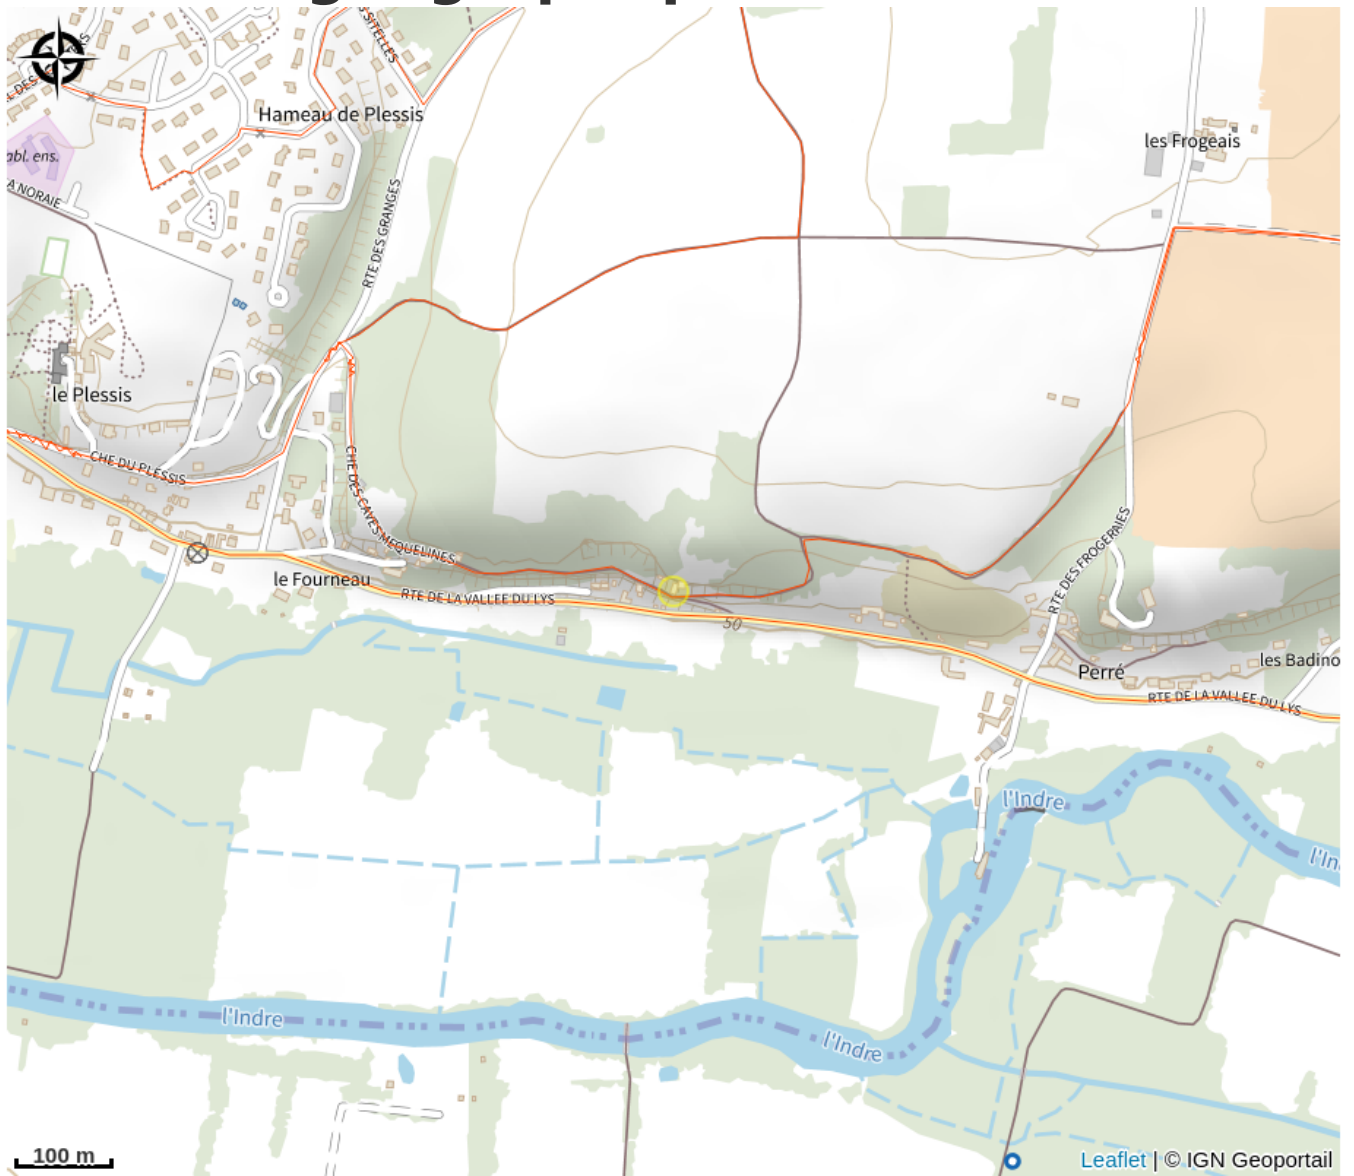

Situation géographique