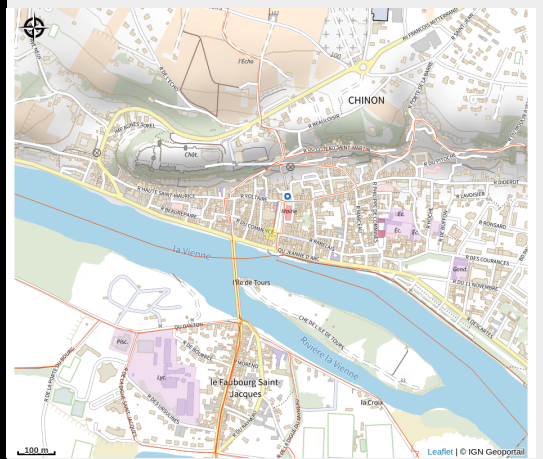

# La Petite Reine - Location de vélos

Balades et randos région de Chinon

No photo

*Location de vélos classiques et vélos électriques pour enfants et adultes.*

# Description

Location de vélos classiques pour enfants et adultes, tandem, remorques et vélos à assistance électrique. Livraison possible sur votre lieu de vacances sur demande. Nous vous fournissons gracieusement casques, tendeur, sacoche, gilet fluo, bombe anti-crevaison et cadenas. La Petite Reine, c'est aussi plein d'idées de parcours autour de CHINON en fonction de ce que vous voulez voir. N'hésitez pas à nous les demander !

# Situation géographique