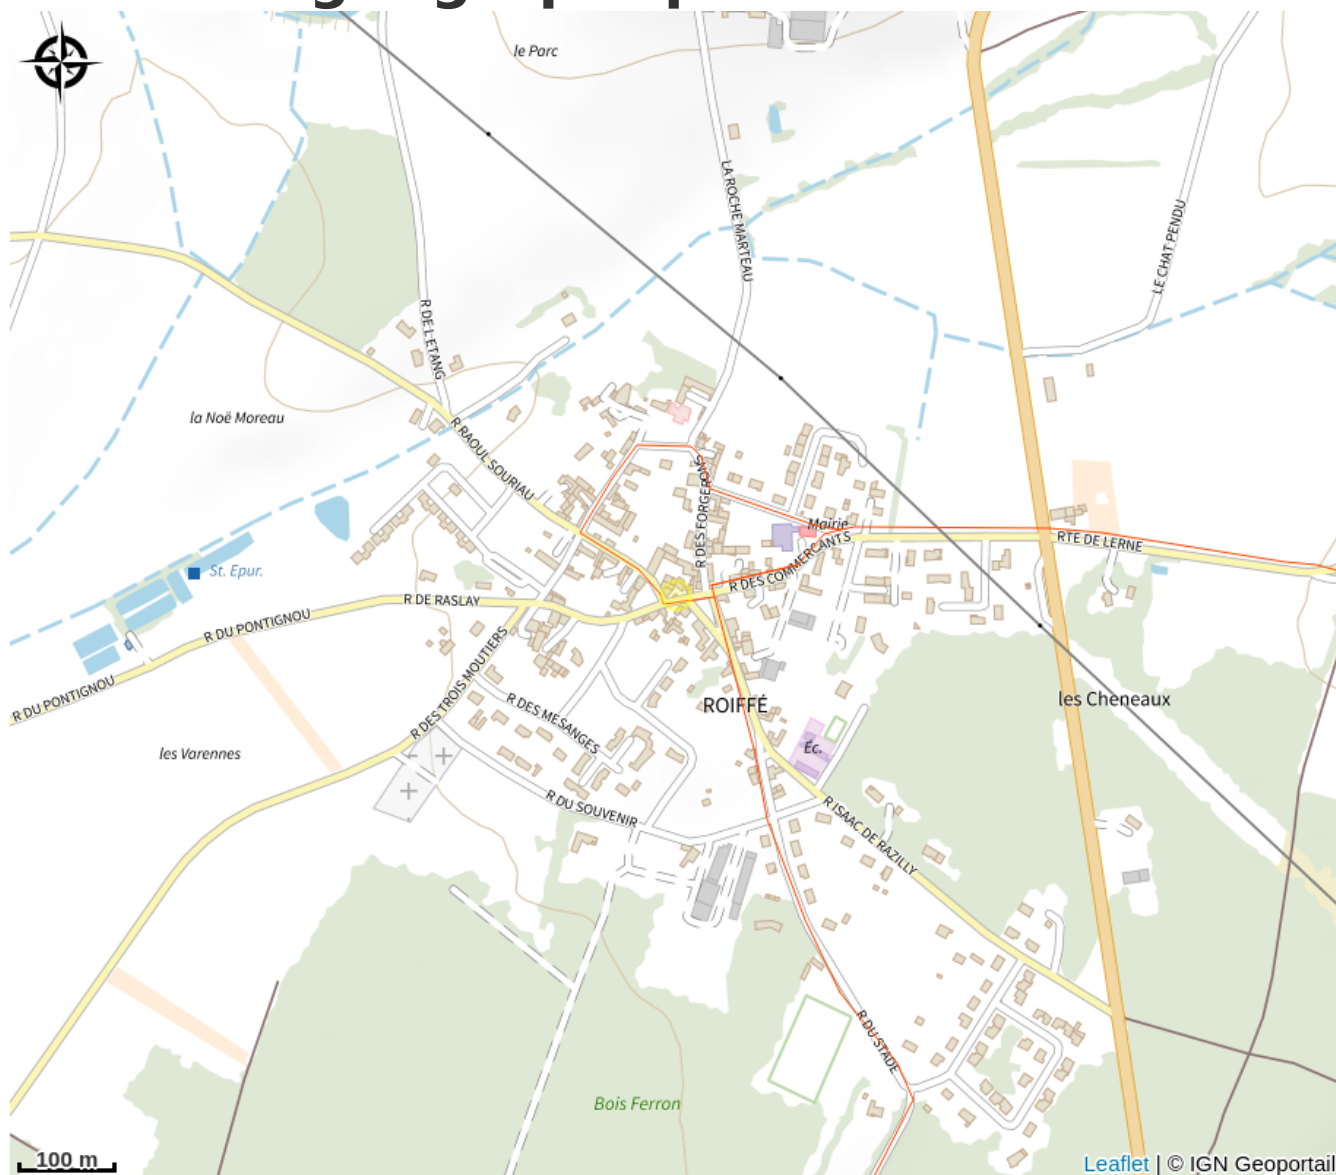

L'Alcôve

Crédit photo : Domaine de Roiffé 10 (Domaine de Roiffé)

Infos pratiques

Categorie : Restauration

Description

Nouveau restaurant, l'Alcôve, situé sur le Domaine de Roiffé à 3 minutes de Fontevraud. A l'intérieur, décoration signée Flamant, cheminée et cave à vin. Sur la terrasse, une vue imprenable sur le golf de Loudun-Fontevraud. Ardoise, carte bistro et cuisine de saison. Table conviviale dans un cadre magique.

Situation géographique

Toutes les infos pratiques

Contact

Adresse :

Domaine de Roiffé - Lieu dit Saint Hilaire
86120 ROIFFE