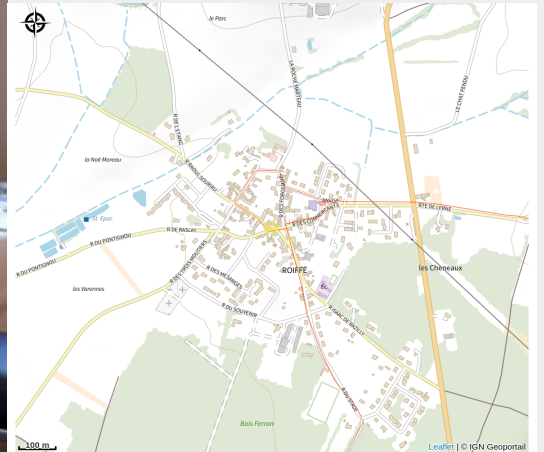

L'Alcôve

Crédit photo : Domaine de Roiffé 10 (Domaine de Roiffé)

Infos pratiques

Categorie : Restauration

Description

Nouveau restaurant, l'Alcôve, situé sur le Domaine de Roiffé à 3 minutes de Fontevraud. A l'intérieur, décoration signée Flamant, cheminée et cave à vin. Sur la terrasse, une vue imprenable sur le golf de Loudun-Fontevraud. Ardoise, carte bistro et cuisine de saison. Table conviviale dans un cadre magique.

Situation géographique

Toutes les infos pratiques

Contact

Adresse :

Domaine de Roiffé - Lieu dit Saint Hilaire
86120 ROIFFE