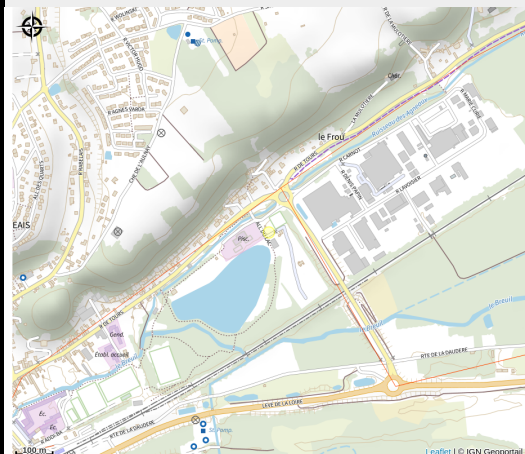

Swin Golf Club de Langeais

Balades et randos région de Bourgueil/Langeais

No photo

Infos pratiques

Categorie : Services

Catégorie : Activités sportives

Situation géographique

Toutes les infos pratiques

Contact

Adresse :

2 Allée du Lac
Allée du lac
37130 LANGEAIS