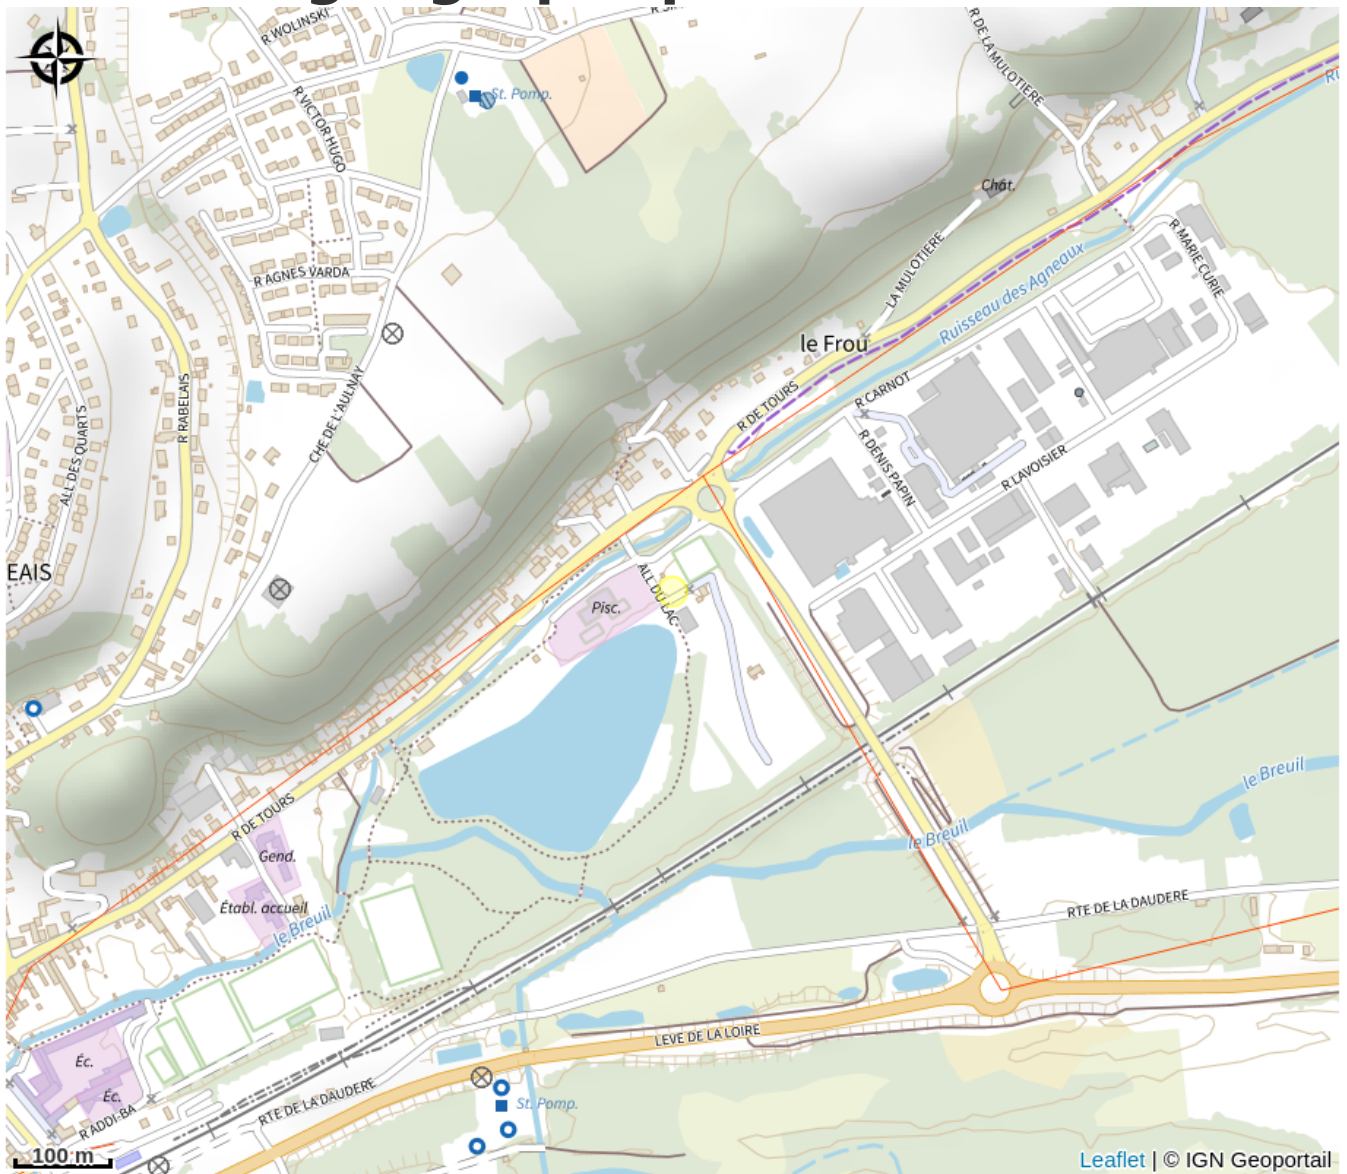

Swin Golf Club de Langeais

Balades et randos région de Bourgueil/Langeais

No photo

Infos pratiques

Categorie : Services

Catégorie : Activités sportives

Situation géographique

Toutes les infos pratiques

Contact

Adresse :

2 Allée du Lac
Allée du lac
37130 LANGEAIS