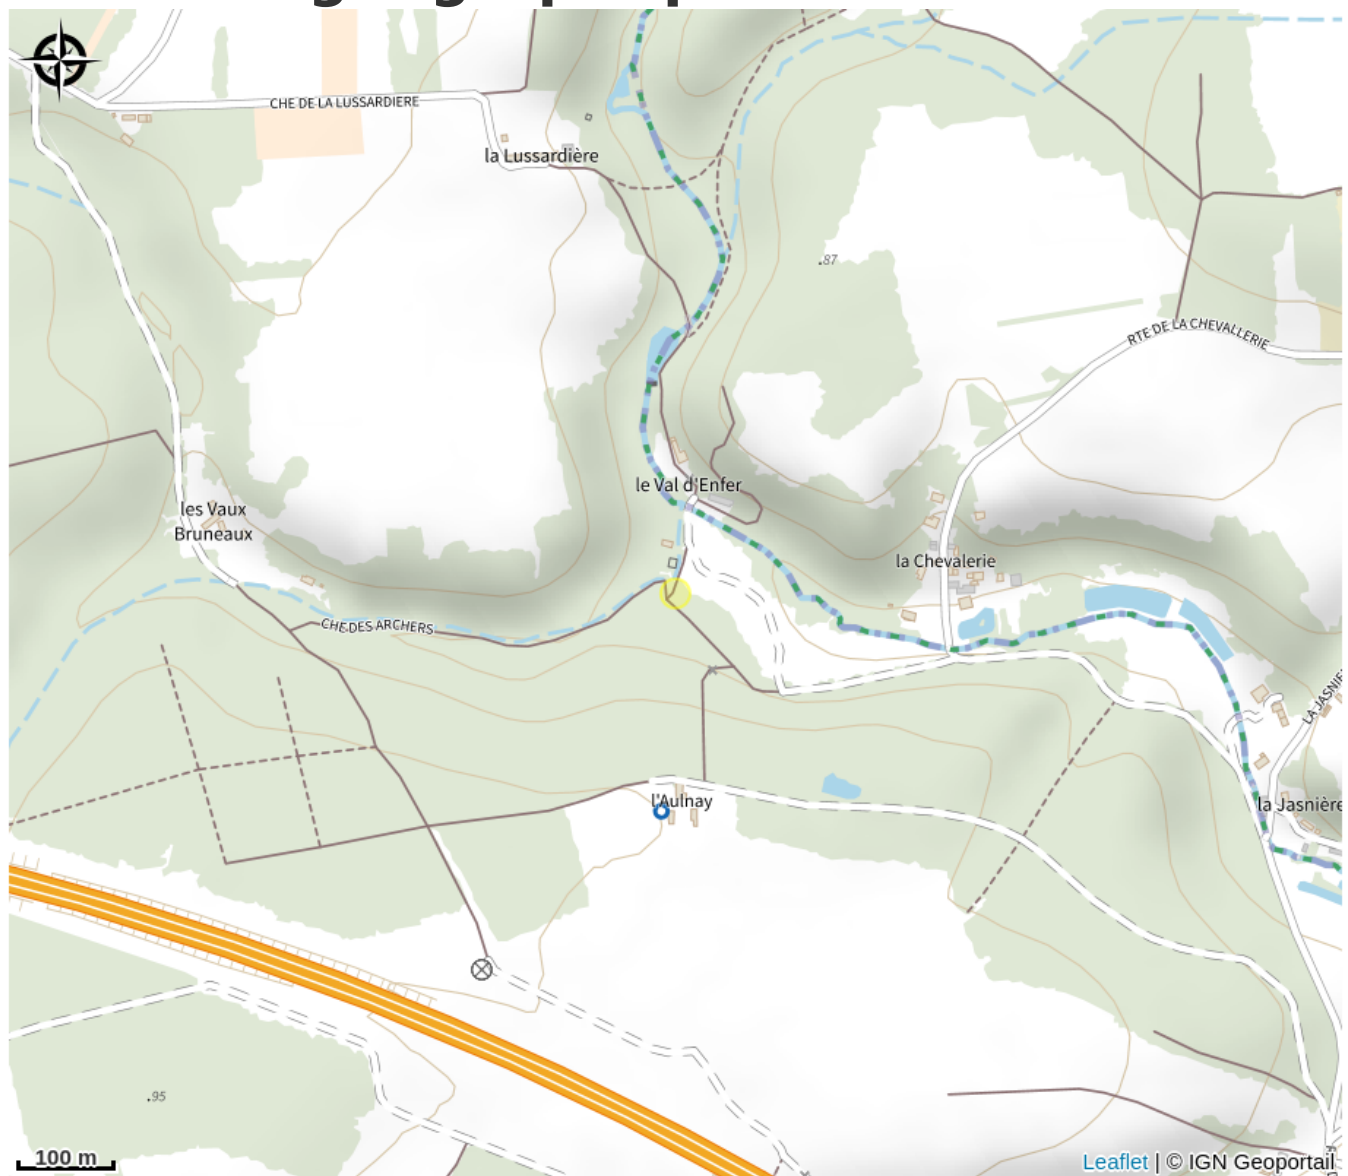

# Domaine du Val Sauvage

Balades et randos région de Bourgueil/Langeais

Crédit photo : Domaine du Val Sauvage - Chambres d'hôtes à Langeais (Dimitri weber)

# Situation géographique