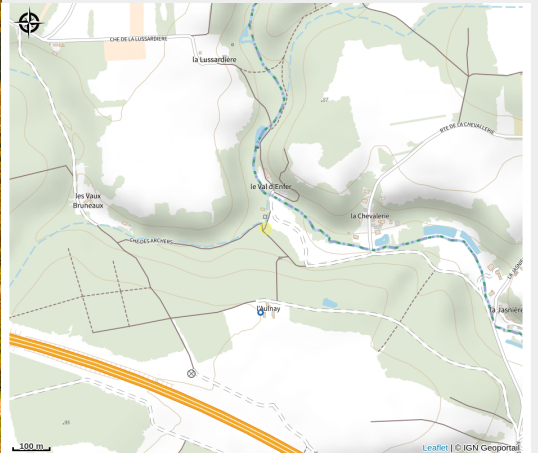

# Domaine du Val Sauvage

Balades et randos région de Bourgueil/Langeais

Crédit photo : Domaine du Val Sauvage - Chambres d'hôtes à Langeais (Dimitri weber)

# Situation géographique