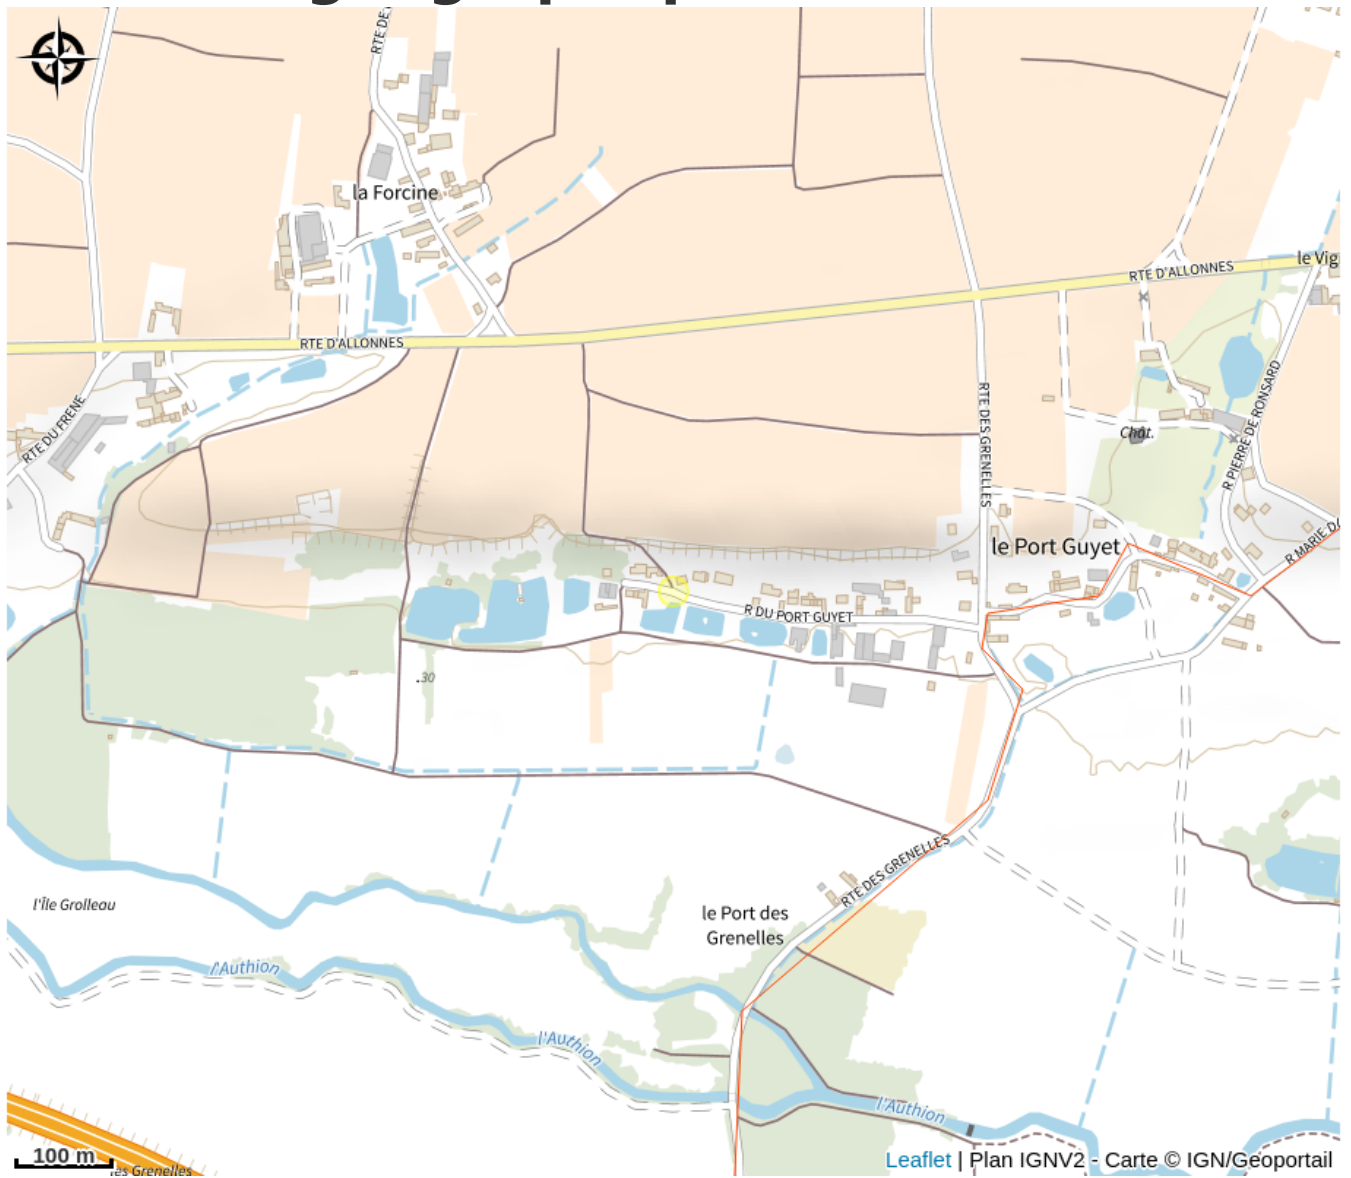

# Gîte du Port-Guyet

Balades et randos région de Bourgueil/Langeais

Crédit photo : Gîte du Port-Guyet\_4 (© Relais des gîtes de Touraine)

*Au coeur de la Touraine et de l'un des plus beaux vignobles du Val de Loire, cette jolie et ancienne bâtisse traditionnelle en tuffeau, vous accueille avec un charme incroyable et tout le confort. Elle a été restaurée et aménagée afin de faciliter au mieux vos vacances, pour que vous puissiez vivre ici un séjour de convivialité, de réjouissance, de plaisir en famille ou entre amis. Conçu pour recevoir 10 personnes (7 couchages), ce gîte est composé d'un grand séjour-cuisine (cuisine toute équipée-salon : grand écran télé, lecteur DVD, chaîne hifi) ; 5 chambres (lits simples et lits doubles) ; 1 lingerie entièrement équipée ; 1 salle de bain ; 2 salles d'eau (douche) ; 1 Wc supplémentaire. Le tout situé dans un parc arboré de 7500m<sup>2</sup> clos. Les plus : wifi - tonnelle coin repas avec barbecue.*

# Description

Au coeur de la Touraine et de l'un des plus beaux vignobles du Val de Loire, cette jolie et ancienne bâtisse traditionnelle en tuffeau, vous accueille avec un charme incroyable et tout le confort. Elle a été restaurée et aménagée afin de faciliter au mieux vos vacances, pour que vous puissiez vivre ici un séjour de convivialité, de réjouissance, de plaisir en famille ou entre amis. Conçu pour recevoir 10 personnes (7 couchages), ce gîte est composé d'un grand séjour-cuisine (cuisine toute équipée-salon : grand écran télé, lecteur DVD, chaîne hifi) ; 5 chambres (lits simples et lits doubles) ; 1 lingerie entièrement équipée ; 1 salle de bain ; 2 salles d'eau (douche) ; 1 Wc supplémentaire. Le tout situé dans un parc arboré de 7500m<sup>2</sup> clos. Les plus : wifi - tonnelle coin repas avec barbecue.

# Situation géographique

### Adresse :

127 rue du Port Guyet  
37140 SAINT-NICOLAS-DE-BOURGUEIL