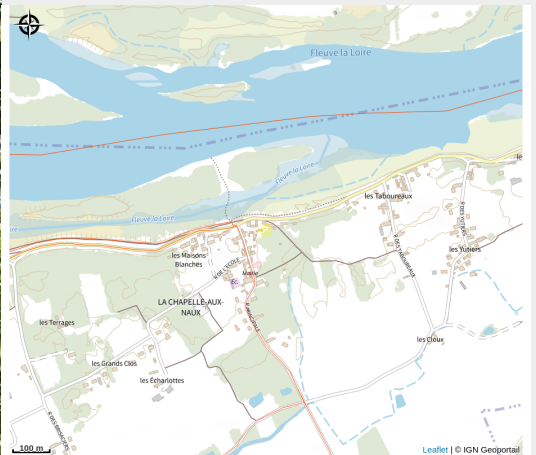

La Cabane du Verger

Balades et randos région d'Azay-le-Rideau

Crédit photo : Trova - La batelère sur Loire (Trova - La batelère sur Loire)

Laissez-vous surprendre par les deux cabanes perchées du Domaine de la Batelière-sur-Loire avec SPA, alliant confort et charme... Et retrouvez-vous au bord de la Loire sauvage, sur le tracé de la Loire à vélo, au cœur de la Touraine, de ses châteaux et de ses routes des vins.

Infos pratiques

Categorie : Hébergement

Type d'hébergement :
Hébergements insolites

Description

Laissez-vous surprendre par les deux cabanes perchées du Domaine de la Batelière-sur-Loire avec SPA, alliant confort et charme... Et retrouvez-vous au bord de la Loire sauvage, sur le tracé de la Loire à vélo, au cœur de la Touraine, de ses châteaux et de ses routes des vins.