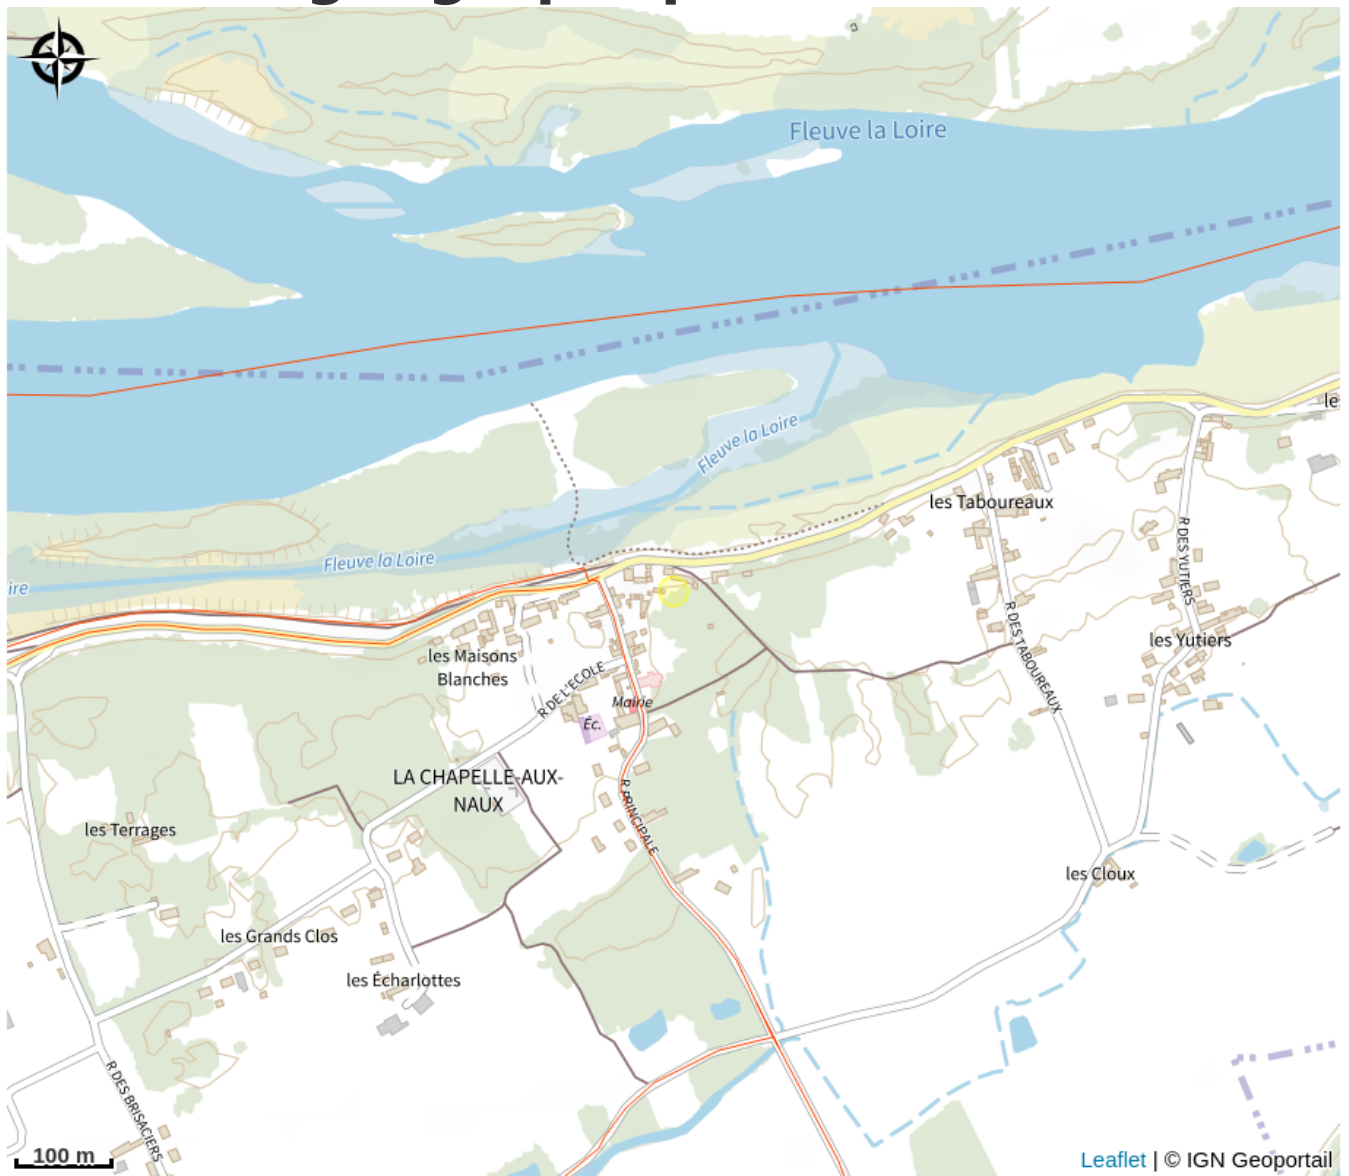

Situation géographique