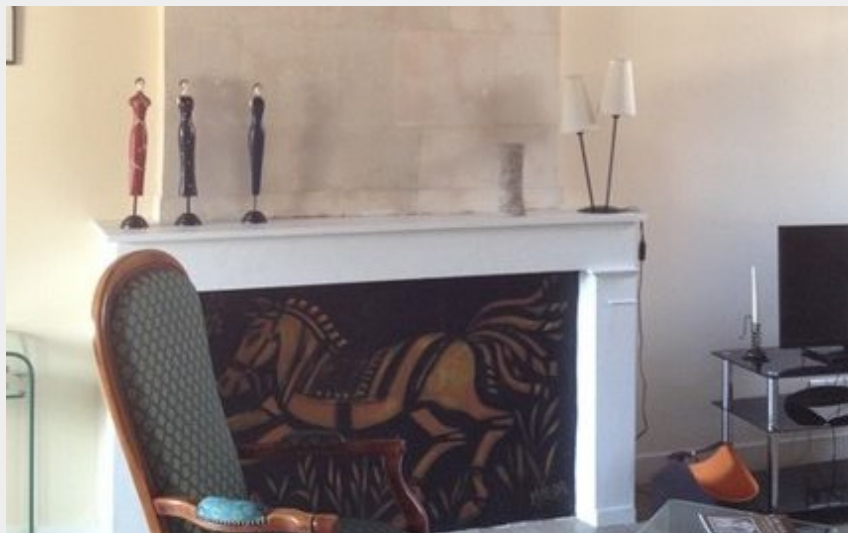

Gîte du Baron

Balades et randos région de Richelieu/Ile-Bouchard/Sainte Maure

Crédit photo : ACVL-Richelieu-gite-du-baron--1--2 (Paul Brutus)

Appartement de caractère de 78 m2 au 1er étage d'un immeuble historique en plein cœur de la ville pouvant accueillir 2 à 5 personnes. Cuisine équipée, grande salle de séjour avec un canapé-lit de 2 places, chambre spacieuse avec un lit 2 places et un lit une place, salle de bains et WC indépendants

Infos pratiques

Categorie : Hébergement

Type d'hébergement :
Hébergements insolites

Description

Appartement de caractère de 78 m² au 1er étage d'un immeuble historique en plein cœur de la ville pouvant accueillir 2 à 5 personnes. Cuisine équipée, grande salle de séjour avec un canapé-lit de 2 places, chambre spacieuse avec un lit 2 places et un lit une place, salle de bains et WC indépendants