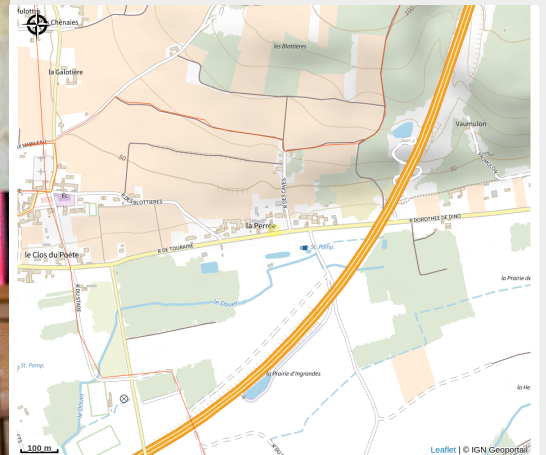

# Domaine Nau

Balades et randos région de Bourgueil/Langeais

Crédit photo : Maison Nau (BAUDRY & DUTOUR)

*Le Domaine NAU produit des vins d'exception 100% Cabernet Franc en AOC Bourgueil. Sur la rive droite de la Loire, les terrasses d'alluvions anciennes d'Ingrandes-de-Touraine offrent un terroir idéal tandis que les argilo-calcaires, elles, sont exposées plein sud pour obtenir la meilleure maturité.*

# Description

En 2021, Baudry & Dutour prend la relève de la famille Nau sur les plus beaux terroirs de Bourgueil avec l'envie de sublimer les vins tout en respectant la tradition familiale et en cultivant le merveilleux potentiel des vignes du Domaine. L'objectif est désormais de protéger les terroirs créés par la Famille Nau et de les valoriser en apportant nos savoir-faire en matière de viticulture de conservation et d'agronomie viticole. Sur la rive droite de la Loire, les terrasses d'alluvions anciennes d'Ingrandes-de-Touraine offrent un terroir idéal pour une expression fruitée du Cabernet Franc. Les argilo-calcaires, elles, sont exposées plein sud pour obtenir la meilleure maturité et constituent ainsi la matrice idéale des grands vins de garde.

# Situation géographique