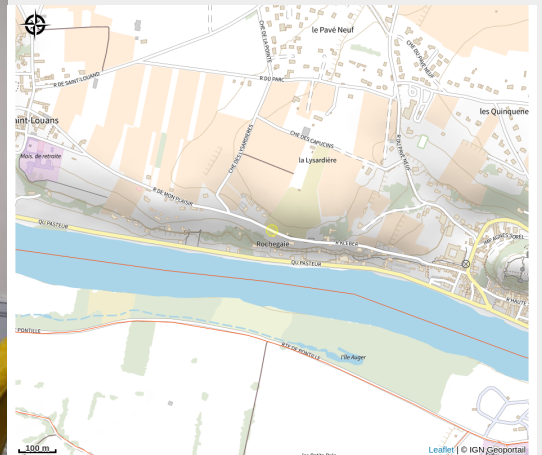

Château Satis Morituro

Balades et randos région de Chinon

Crédit photo : Château Satis Morituro_4 (© Relais des gîtes de Touraine)

Le château est situé au cœur du vignoble et pourtant si proche du centre-ville de la magnifique cité de Chinon (autre gîte de 6 personnes sur la propriété). Vous bénéficierez d'une vue exceptionnelle sur la Forteresse Royale, haut-lieu de l'histoire de France et sur la vallée. Pour vous retrouver...

Infos pratiques

Categorie : Hébergement

Type d'hébergement :
 Hébergements locatifs

Situation géographique

Toutes les infos pratiques

Contact

Adresse :

36 rue Kleber
37500 CHINON