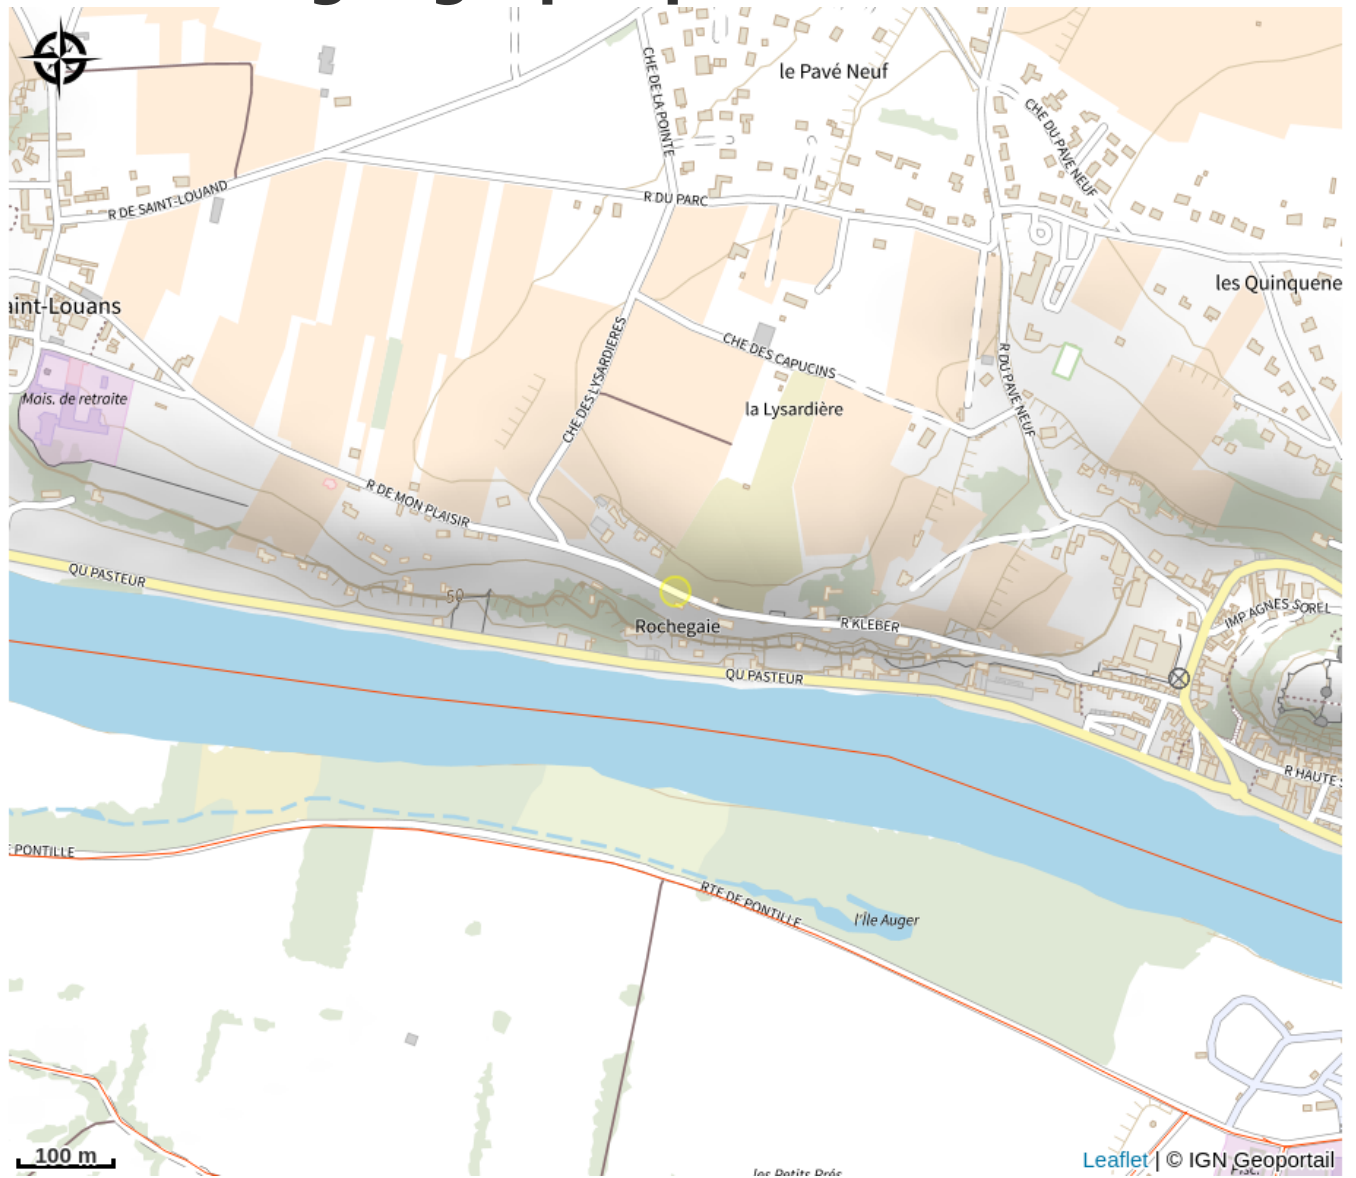

Château Satis Morituro

Balades et randos région de Chinon

Crédit photo : Château Satis Morituro_4 (© Relais des gîtes de Touraine)

Le château est situé au cœur du vignoble et pourtant si proche du centre-ville de la magnifique cité de Chinon (autre gîte de 6 personnes sur la propriété). Vous bénéficierez d'une vue exceptionnelle sur la Forteresse Royale, haut-lieu de l'histoire de France et sur la vallée. Pour vous retrouver...

Infos pratiques

Categorie : Hébergement

Type d'hébergement :
 Hébergements locatifs

Situation géographique

Toutes les infos pratiques

Contact

Adresse :

36 rue Kleber
37500 CHINON