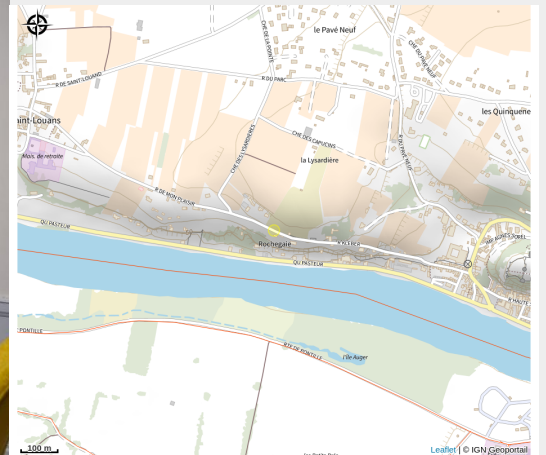

Château Satis Morituro

Balades et randos région de Chinon

Crédit photo : Château Satis Morituro_4 (© Relais des gîtes de Touraine)

Le château est situé au cœur du vignoble et pourtant si proche du centre-ville de la magnifique cité de Chinon (autre gîte de 6 personnes sur la propriété). Vous bénéficierez d'une vue exceptionnelle sur la Forteresse Royale, haut-lieu de l'histoire de France et sur la vallée. Pour vous retrouver...