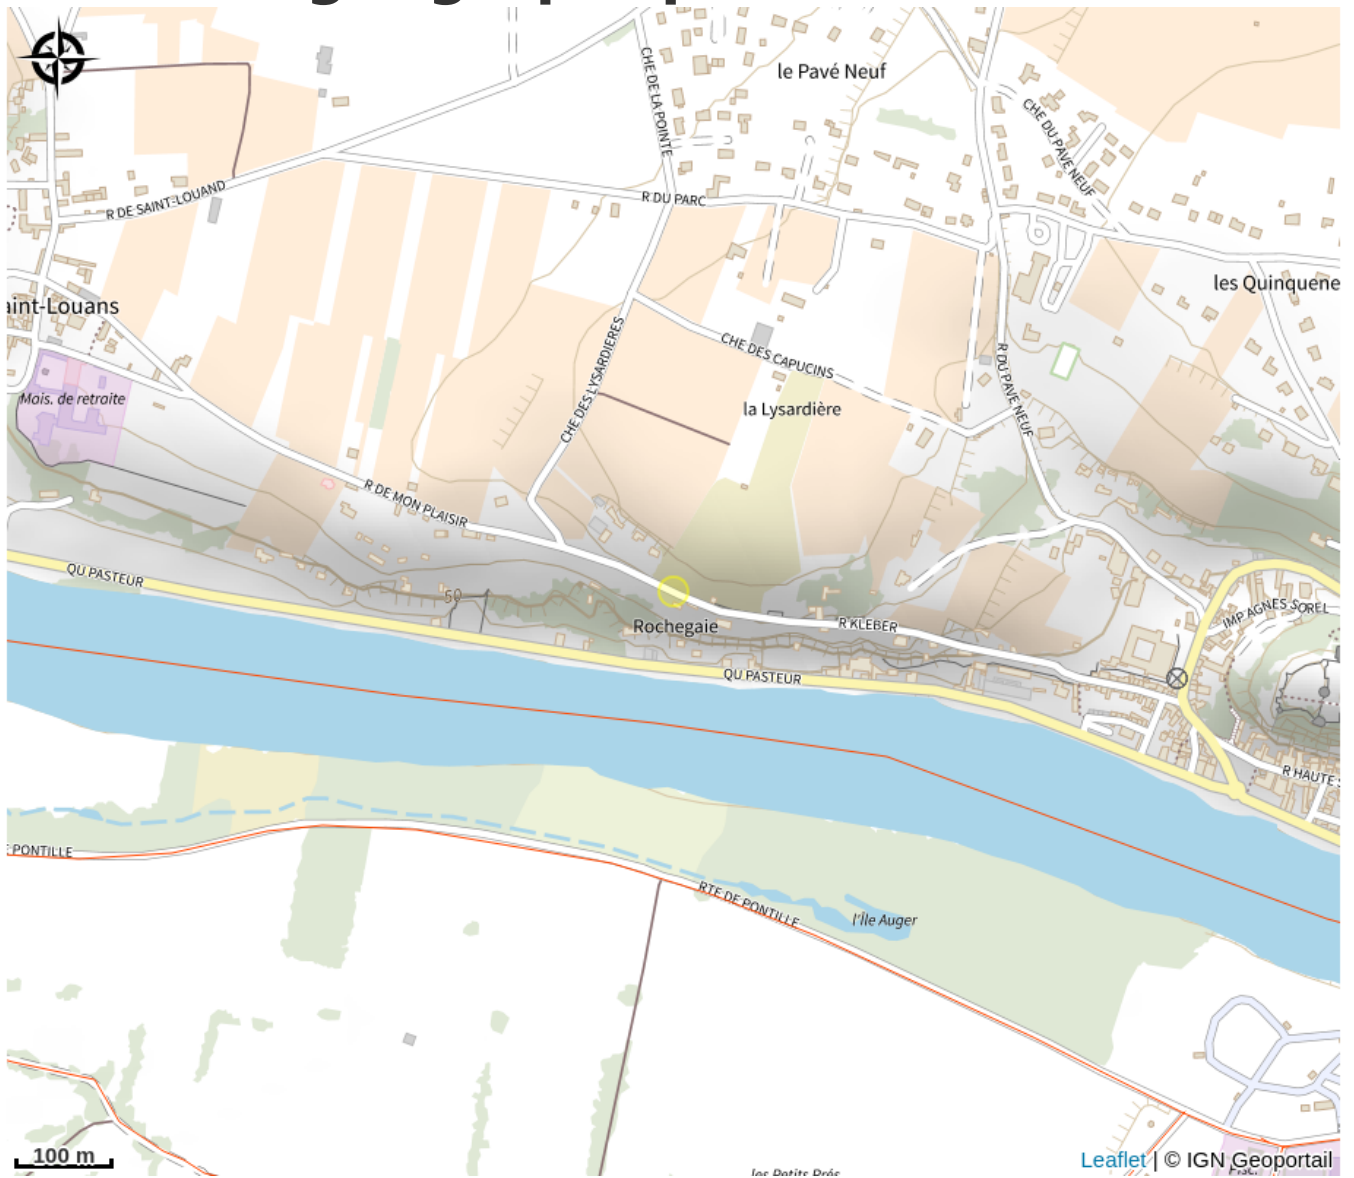

Château Satis Morituro

Balades et randos région de Chinon

Crédit photo : Château Satis Morituro_4 (© Relais des gîtes de Touraine)

Le château est situé au cœur du vignoble et pourtant si proche du centre-ville de la magnifique cité de Chinon (autre gîte de 6 personnes sur la propriété). Vous bénéficierez d'une vue exceptionnelle sur la Forteresse Royale, haut-lieu de l'histoire de France et sur la vallée. Pour vous retrouver...

Infos pratiques

Categorie : Hébergement

Type d'hébergement : Chambres d'hôtes

Situation géographique

Toutes les infos pratiques

Contact

Adresse :

36 rue Kleber
37500 CHINON