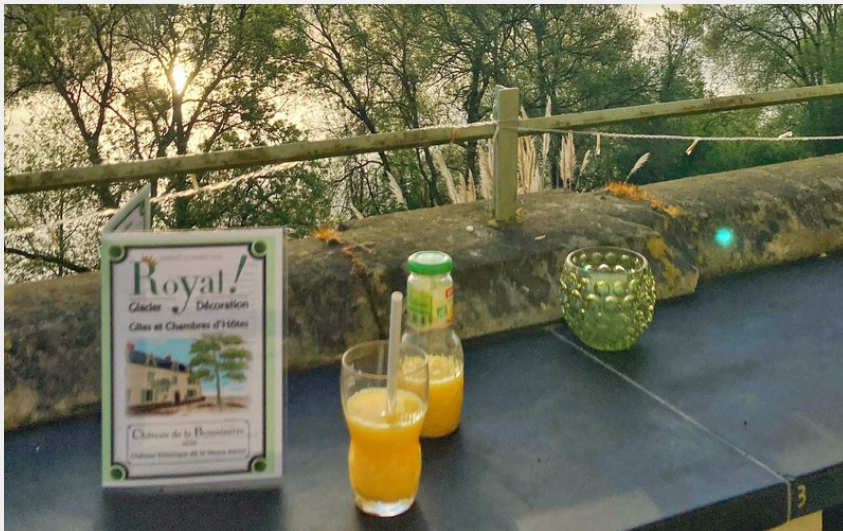

# Glacier ROYAL! - Glacier et boutique de décoration

Balades et randos région de Saumur

Crédit photo : La Terrasse du Glacier (Isabelle Jouan-Rimbeau)

*Le Glacier ROYAL! vous accueille sur sa terrasse au Château de la Boussinière ainsi que dans sa boutique de décoration !*