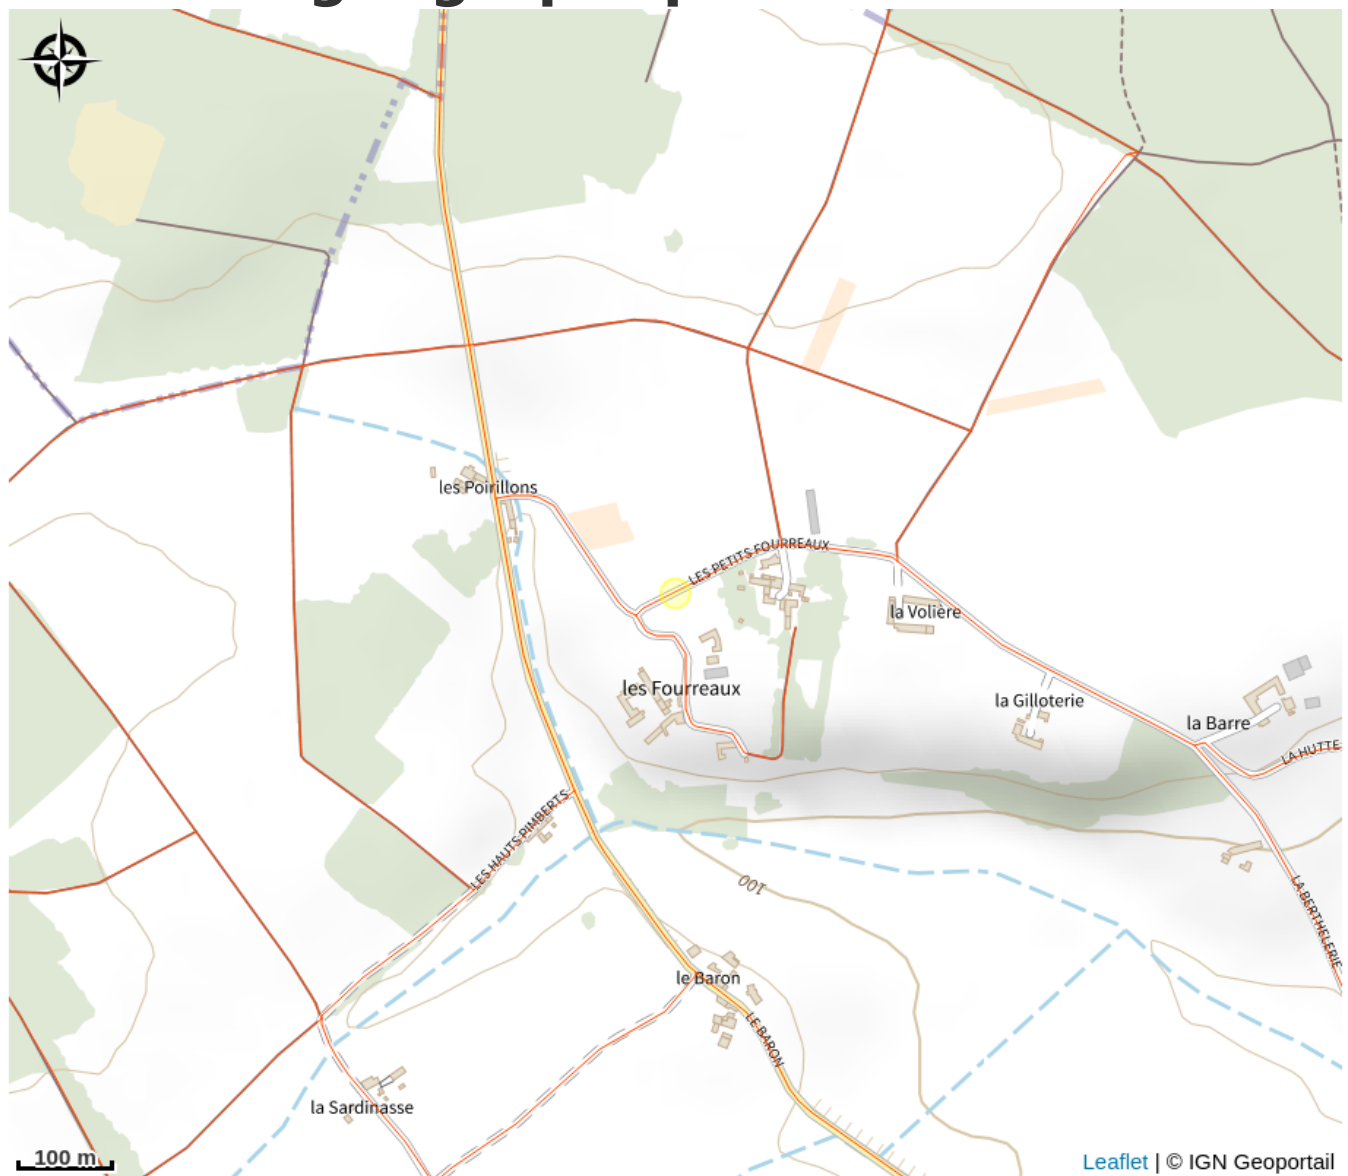

# CASALOVA

Balades et randos région de Richelieu/Ile-Bouchard/Sainte Maure

Crédit photo : CASALOVA\_2 (© Relais des gîtes de Touraine)

*Dans ce haut-lieu de la truffe noire où de grands chefs aiment à se retrouver lors des 2 marchés annuels pour trouver leur "diamant noir", vous profiterez d'un autre joyau blotti dans ce coin de Touraine : votre gîte vous attend ! Le charme, l'ambiance grandiose et cette originalité lui offrent u...*

# Situation géographique