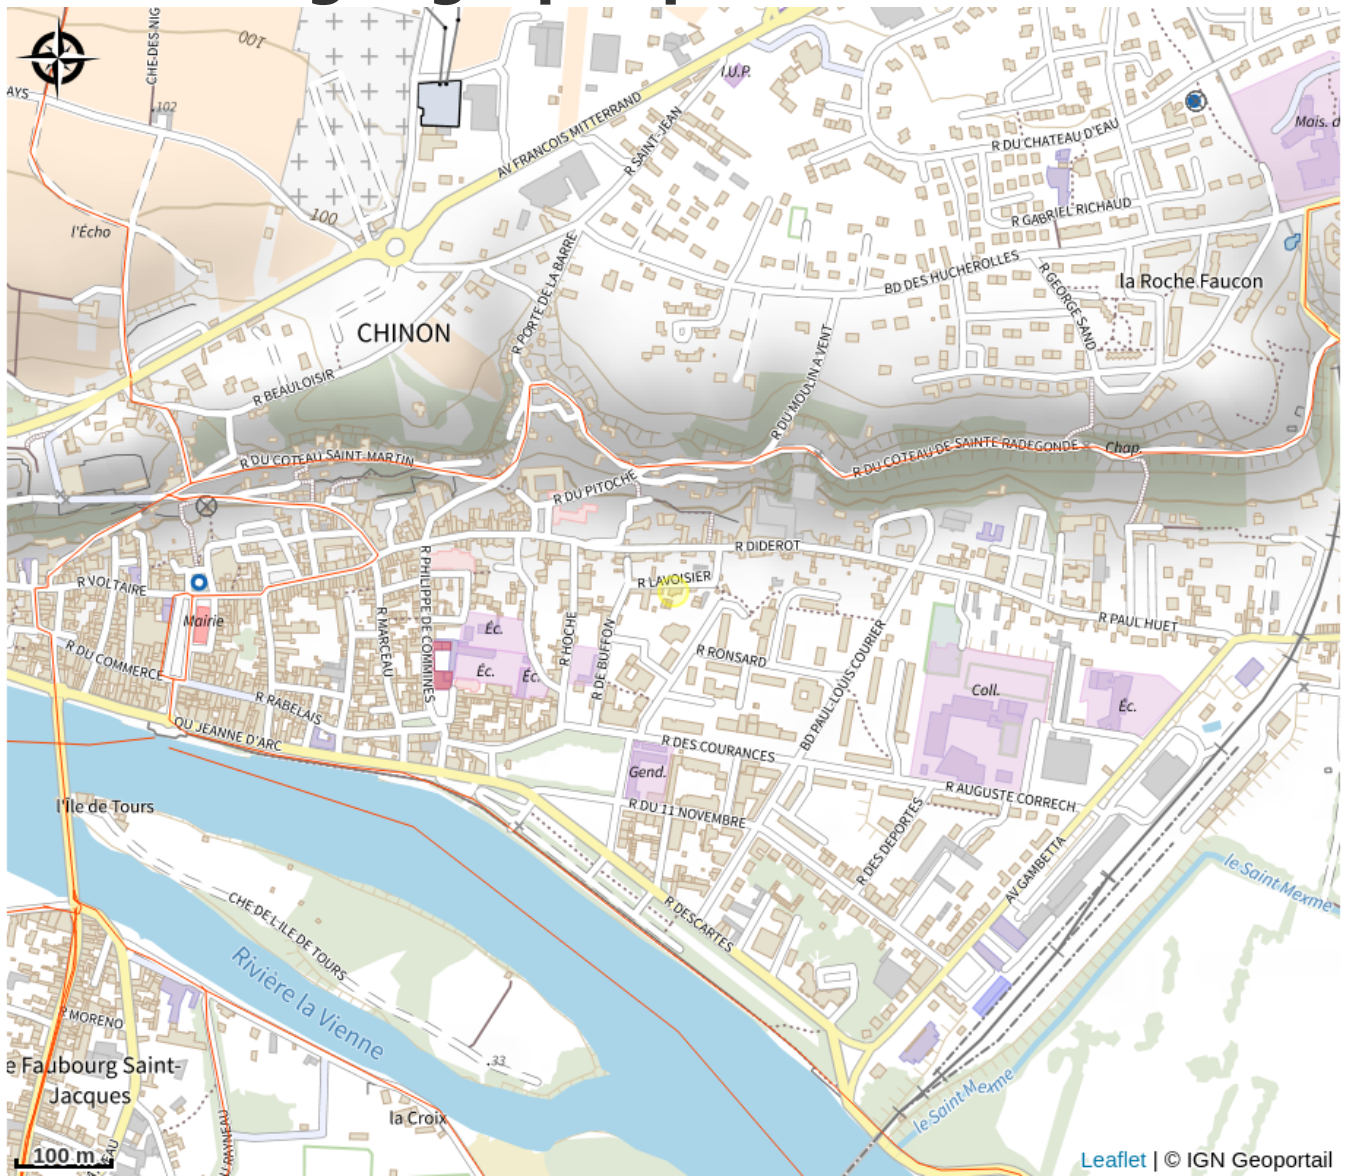

# La Courtille

Balades et randos région de Chinon

Crédit photo : La Courtille\_3 (© Relais des gîtes de Touraine)

*Vous serez situés au cœur de la petite ville de Chinon, au calme, dans une ancienne demeure du XVIème siècle superbement restaurée. Le respect de l'environnement a été un des fils conducteurs du projet de Véronique, la propriétaire, de son mari et leurs enfants. Tout y a été conçu afin que vous v...*

# Situation géographique