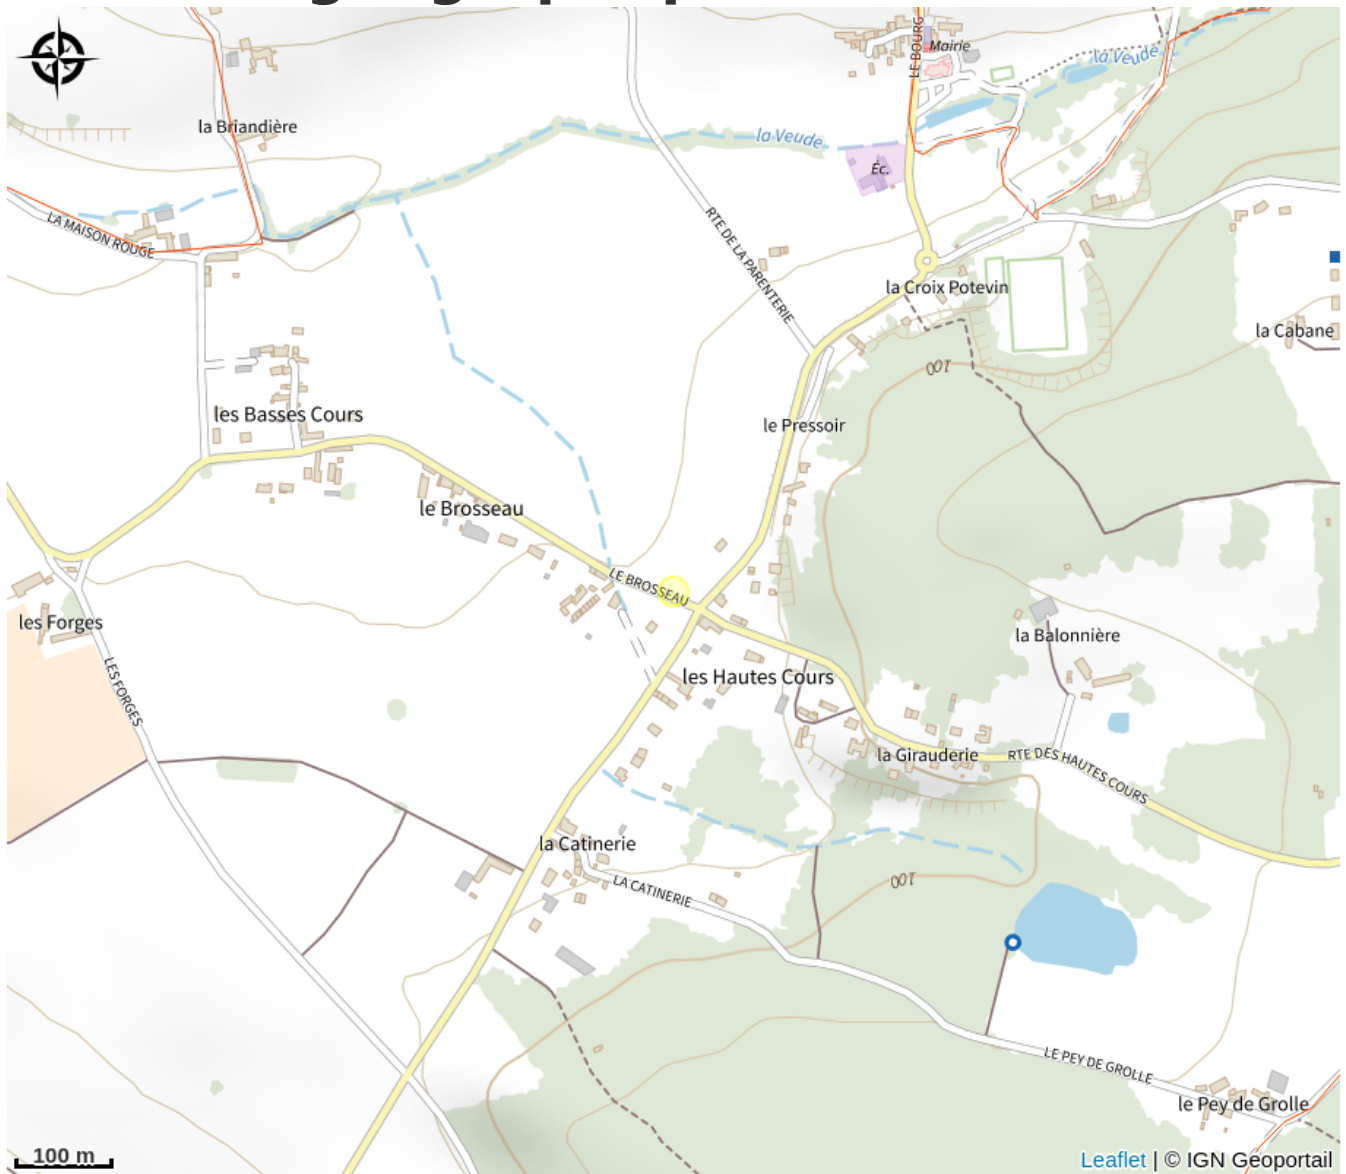

Situation géographique