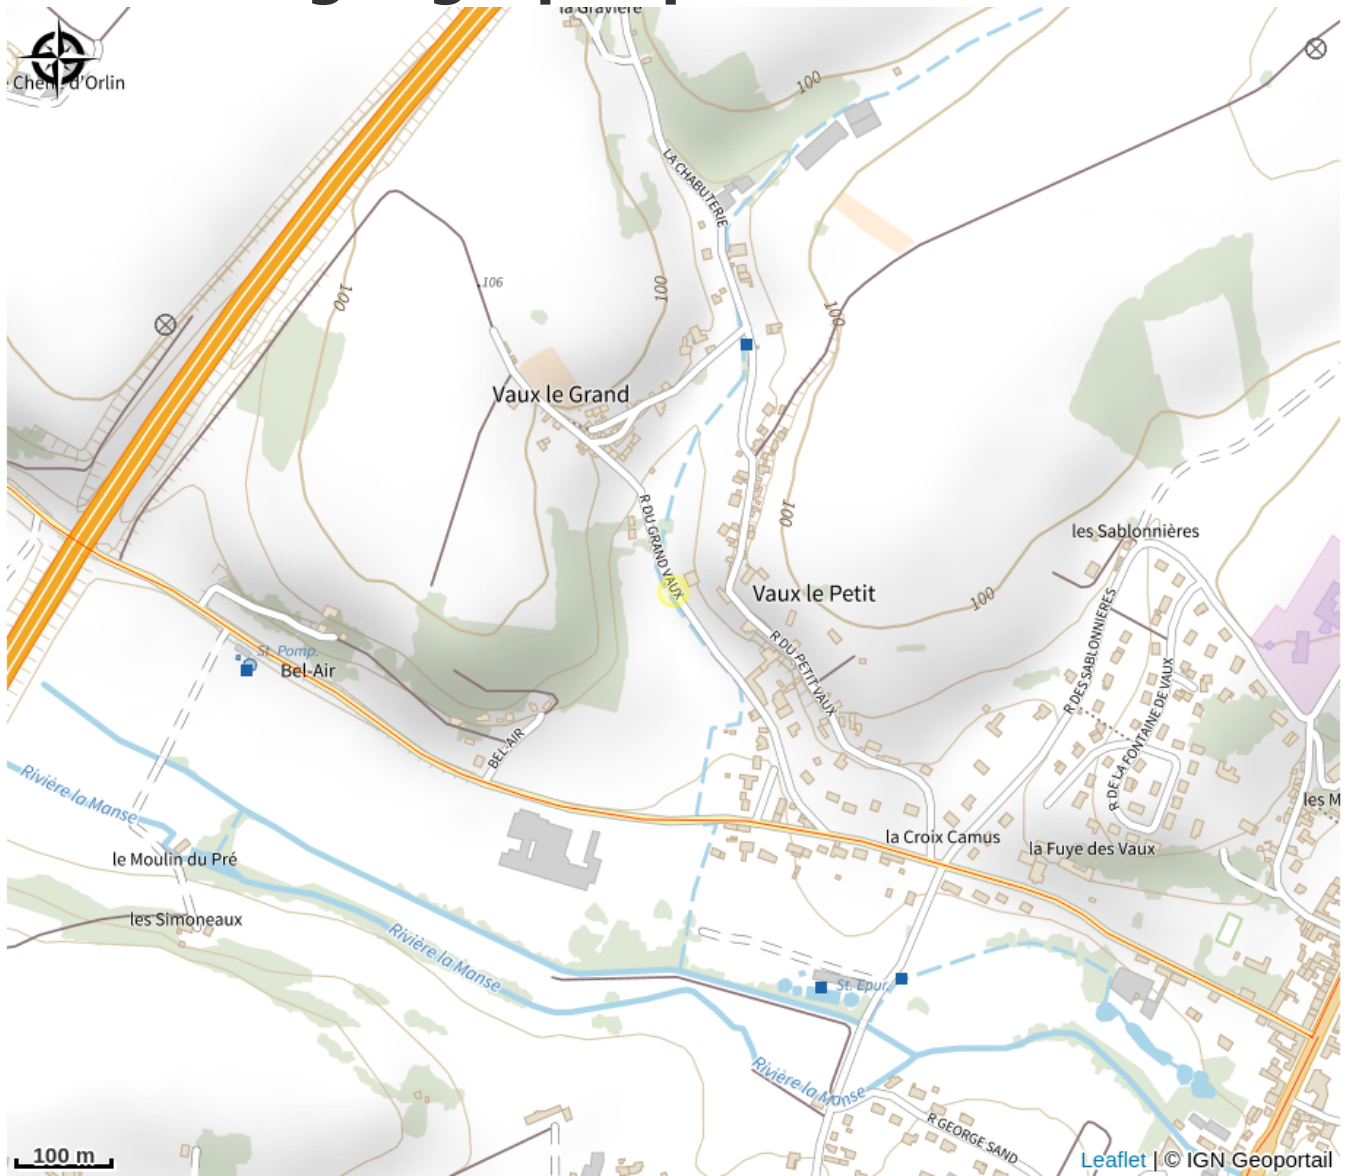

# Halte Jacquaire

Balades et randos région de Richelieu/Ile-Bouchard/Sainte Maure

Crédit photo : Sainte-Maure de Touraine-Halte jacquaire (1) (Jean-Luc Huguet)

# Situation géographique

### Adresse :

Le grand Vaux  
37800 SAINTE-MAURE-DE-TOURAIN