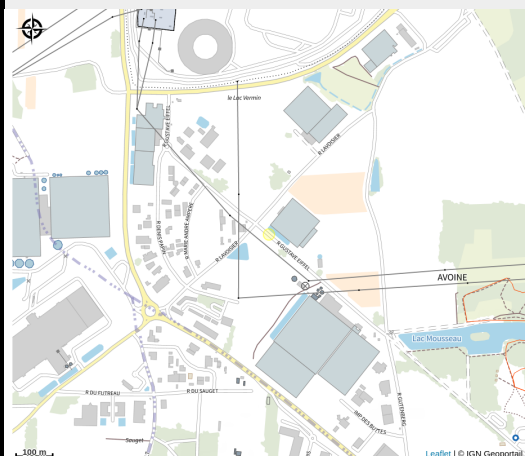

Le hangar

Balades et randos région de Chinon

No photo

Infos pratiques

Categorie : Restauration

Situation géographique

Toutes les infos pratiques

Contact

Adresse :

Rue Gustave Eiffel
37420 AVOINE