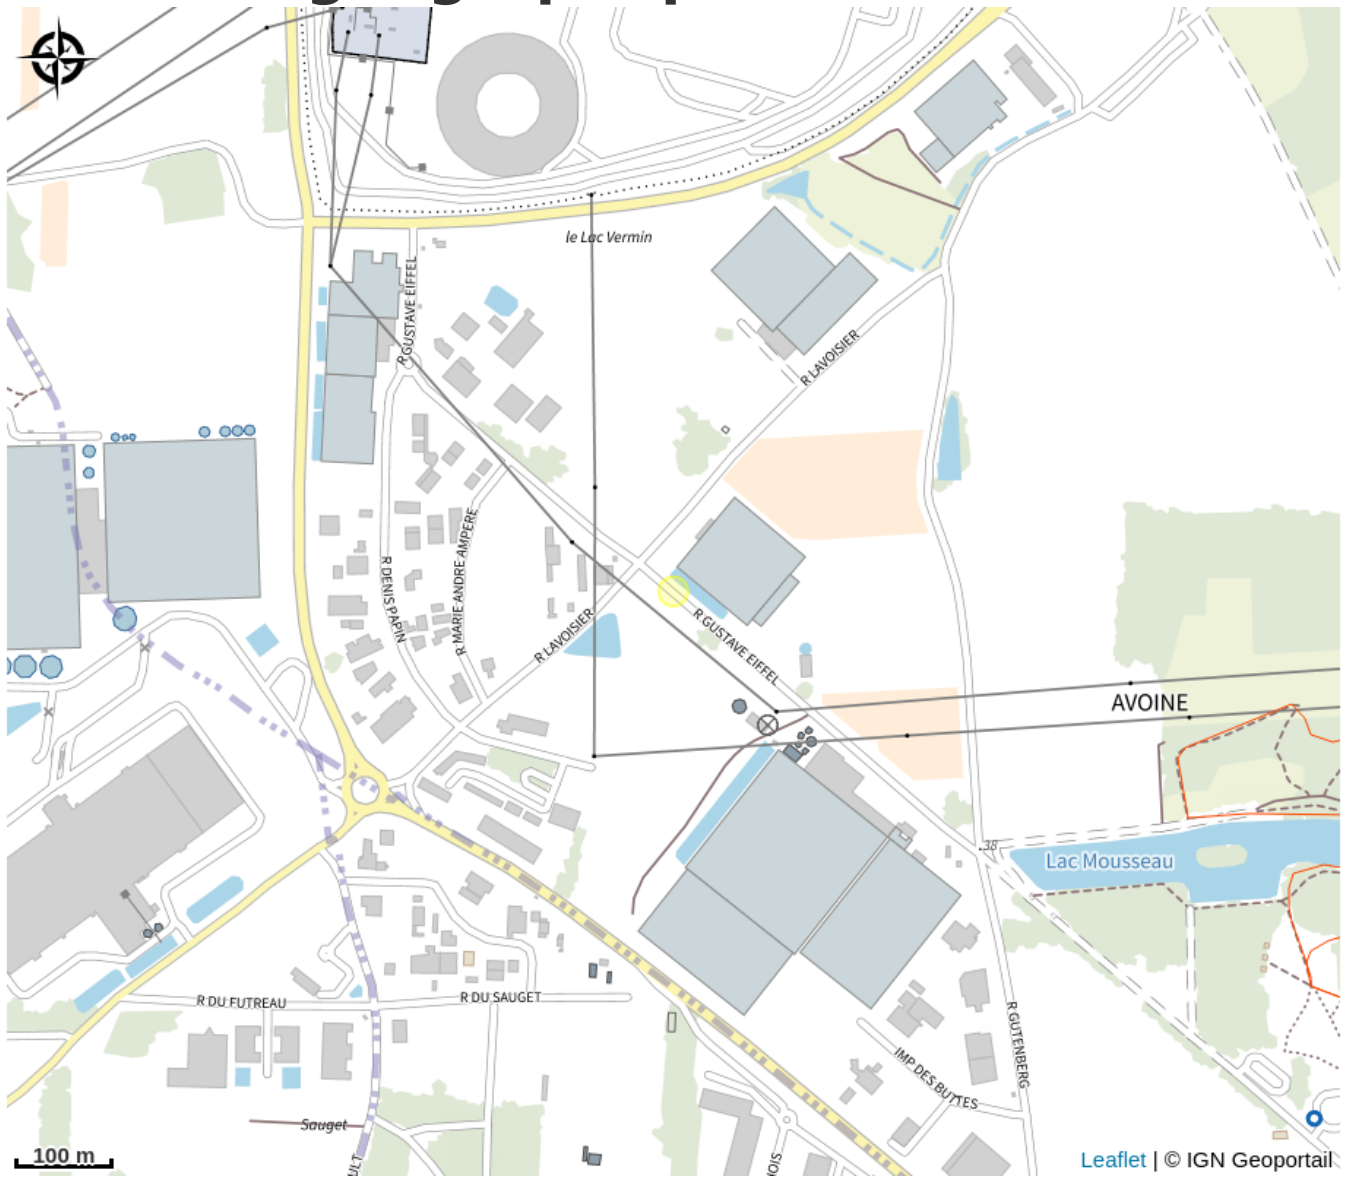

Le hangar

Balades et randos région de Chinon

No photo

Infos pratiques

Categorie : Restauration

Situation géographique

Toutes les infos pratiques

Contact

Adresse :

Rue Gustave Eiffel
37420 AVOINE