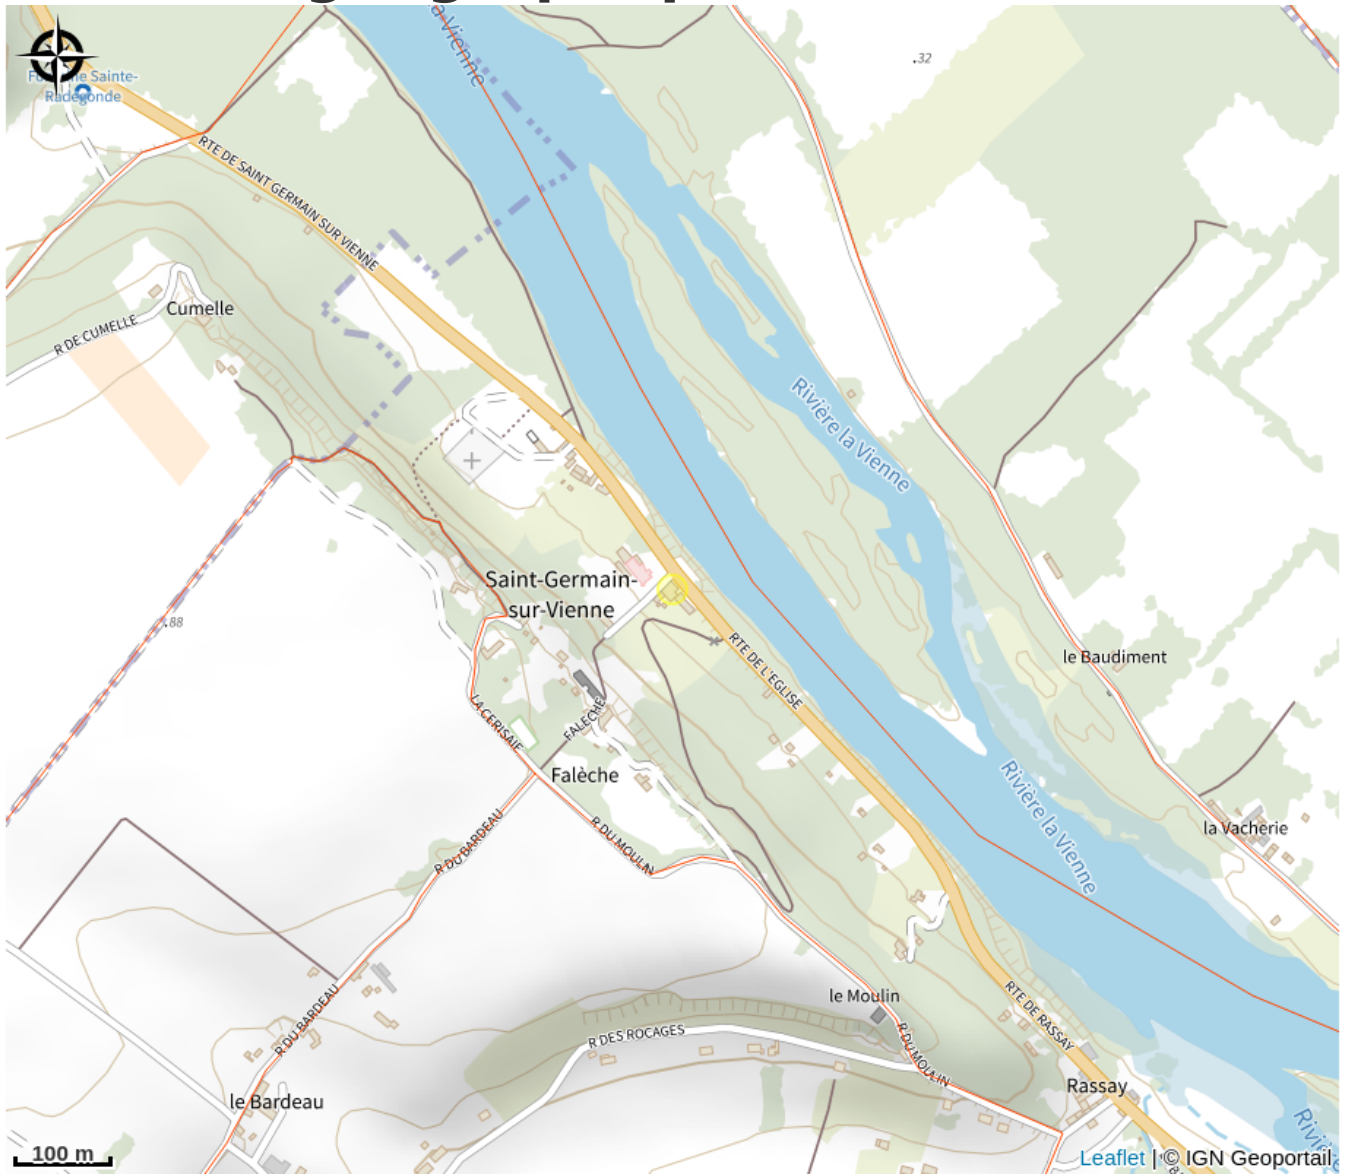

Chez les Artistes - Le Café Théâtre Cabaret

Balades et randos région de Chinon

No photo

Infos pratiques

Categorie : Services

Catégorie : Équipements de loisirs

Description

Le café-théâtre est, comme son nom l'indique, un petit théâtre dans lequel il est possible de boire. A titre exceptionnel des dîners spectacle peuvent être organisés. Le cadre plutôt restreint qui s'offre aux artistes permet un échange privilégié avec le public. De plus, la représentation dure généralement environ 60 minutes permettant ainsi l'enchaînement de plusieurs spectacles

Situation géographique

Toutes les infos pratiques

Contact

Adresse :

15 Route de l'Église
37500 SAINT-GERMAIN-SUR-VIENNE