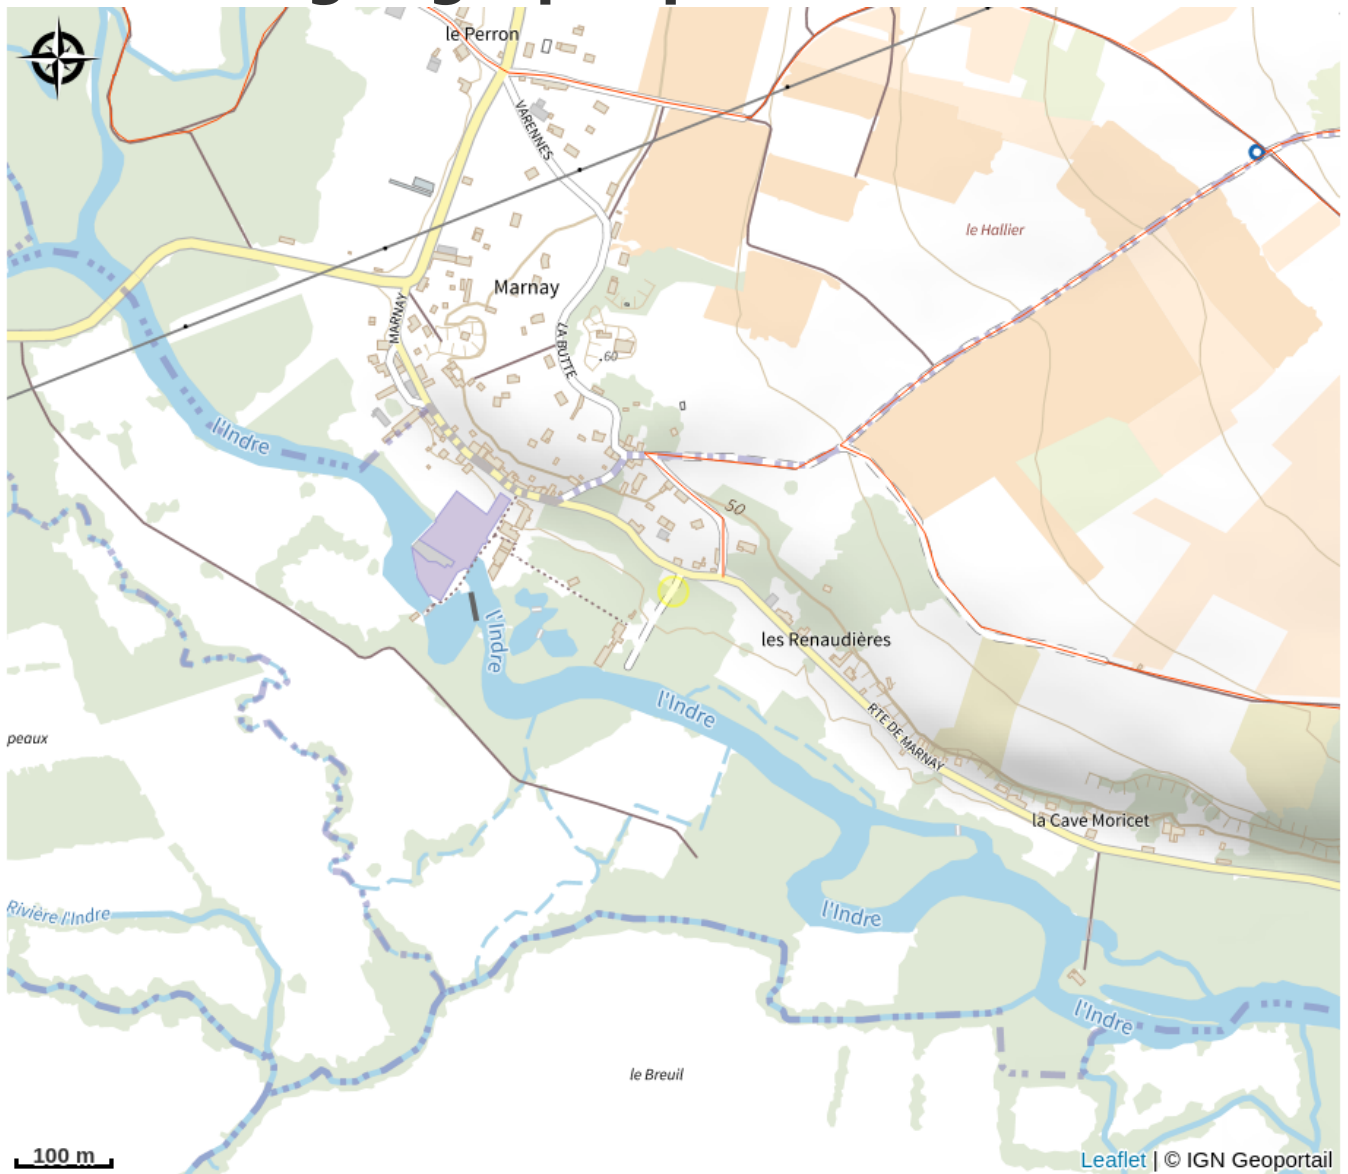

Situation géographique