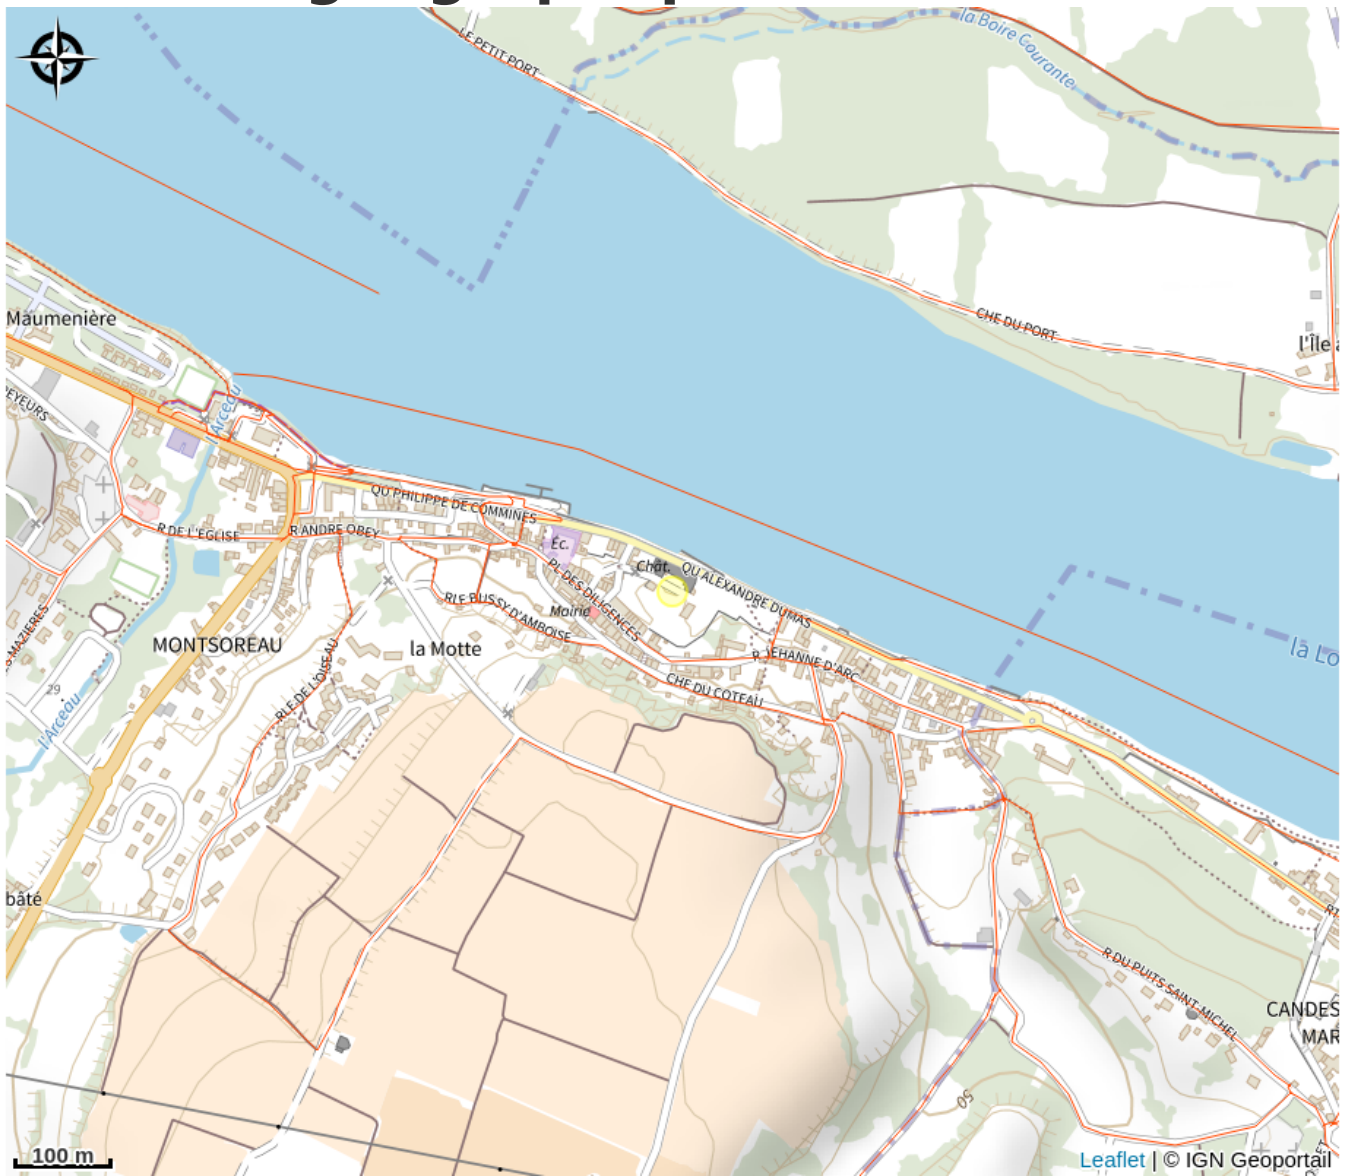

# Château de Montsoreau, Musée d'art contemporain

Balades et randos région de Saumur

Crédit photo : Château de Montsoreau - Musée d'art contemporain (Linkx tv)

*Installé dans un Château de la Loire, un musée d'art contemporain avec une collection exceptionnelle.*

## Infos pratiques

Catégorie : Sites de visite

Catégorie : Musées & galeries

# Description

Créé en avril 2016 à l'initiative du collectionneur français d'art contemporain Philippe Méaille, le Château de Montsoreau-Musée d'art contemporain est un lieu radical, engagé, vivant, situé à deux heures de Paris, dans le Val de Loire Patrimoine mondial de l'Unesco.

# Situation géographique