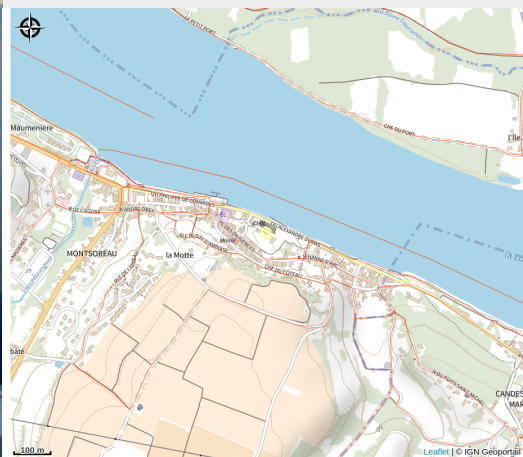

# Château de Montsoreau, Musée d'art contemporain

Balades et randos région de Saumur

Crédit photo : Château de Montsoreau - Musée d'art contemporain (Linkx tv)

*Installé dans un Château de la Loire, un musée d'art contemporain avec une collection exceptionnelle.*

## Infos pratiques

Catégorie : Sites de visite

Catégorie : Musées & galeries

# Description

Créé en avril 2016 à l'initiative du collectionneur français d'art contemporain Philippe Méaille, le Château de Montsoreau-Musée d'art contemporain est un lieu radical, engagé, vivant, situé à deux heures de Paris, dans le Val de Loire Patrimoine mondial de l'Unesco.

# Situation géographique