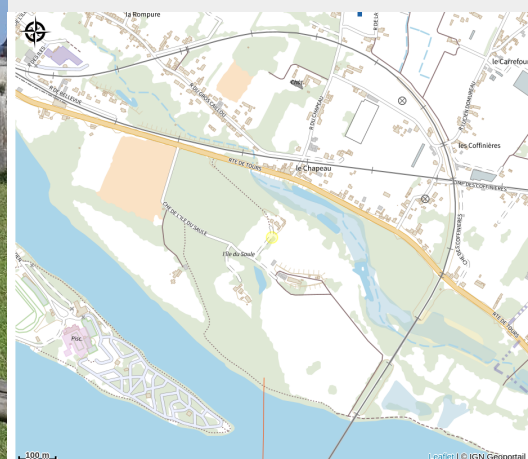

# Saumur Équipassion

Balades et randos région de Saumur

Crédit photo : Rando avec halte au Château (Saumur Équipassion)

*Que l'on ait moins de deux ans ou plus de soixante, que l'on soit cavalier régulier ou occasionnel, que l'on aime l'équitation de loisir, de compétition ou le tourisme équestre, Saumur Équipassion est un centre équestre pour tous!*

# Description

Situé à deux minutes du centre-ville de Saumur, profitez d'être dans la ville du cheval pour découvrir le milieu équestre. Des stages sont organisés pendant les vacances scolaires, à la demi-journée, de 5 matinées ou 5 journées complètes. Les contenus sont accessibles pour tous, quelque soit le niveau grâce à nos différentes enseignantes passionnées ! Les enfants de moins de 6 ans profiteront aussi du site, avec un circuit de tour à poney tenu en main, pour une balade en famille le long de la Loire.

Situé au bord de la Loire, en plein cœur du parc naturel régional Loire-Anjou-Touraine, les cavaliers d'un niveau galop 1 minimum profiteront de nos balades à cheval inédites sur l'Île d'Offard ou jusqu'au Château de Saumur. Pour les plus aguerris, des randonnées sont également organisées à la journée, à la découverte de notre somptueux patrimoine local. Retrouvez dès à présent toutes ces informations sur notre site internet ou sur notre page Facebook !

# Situation géographique