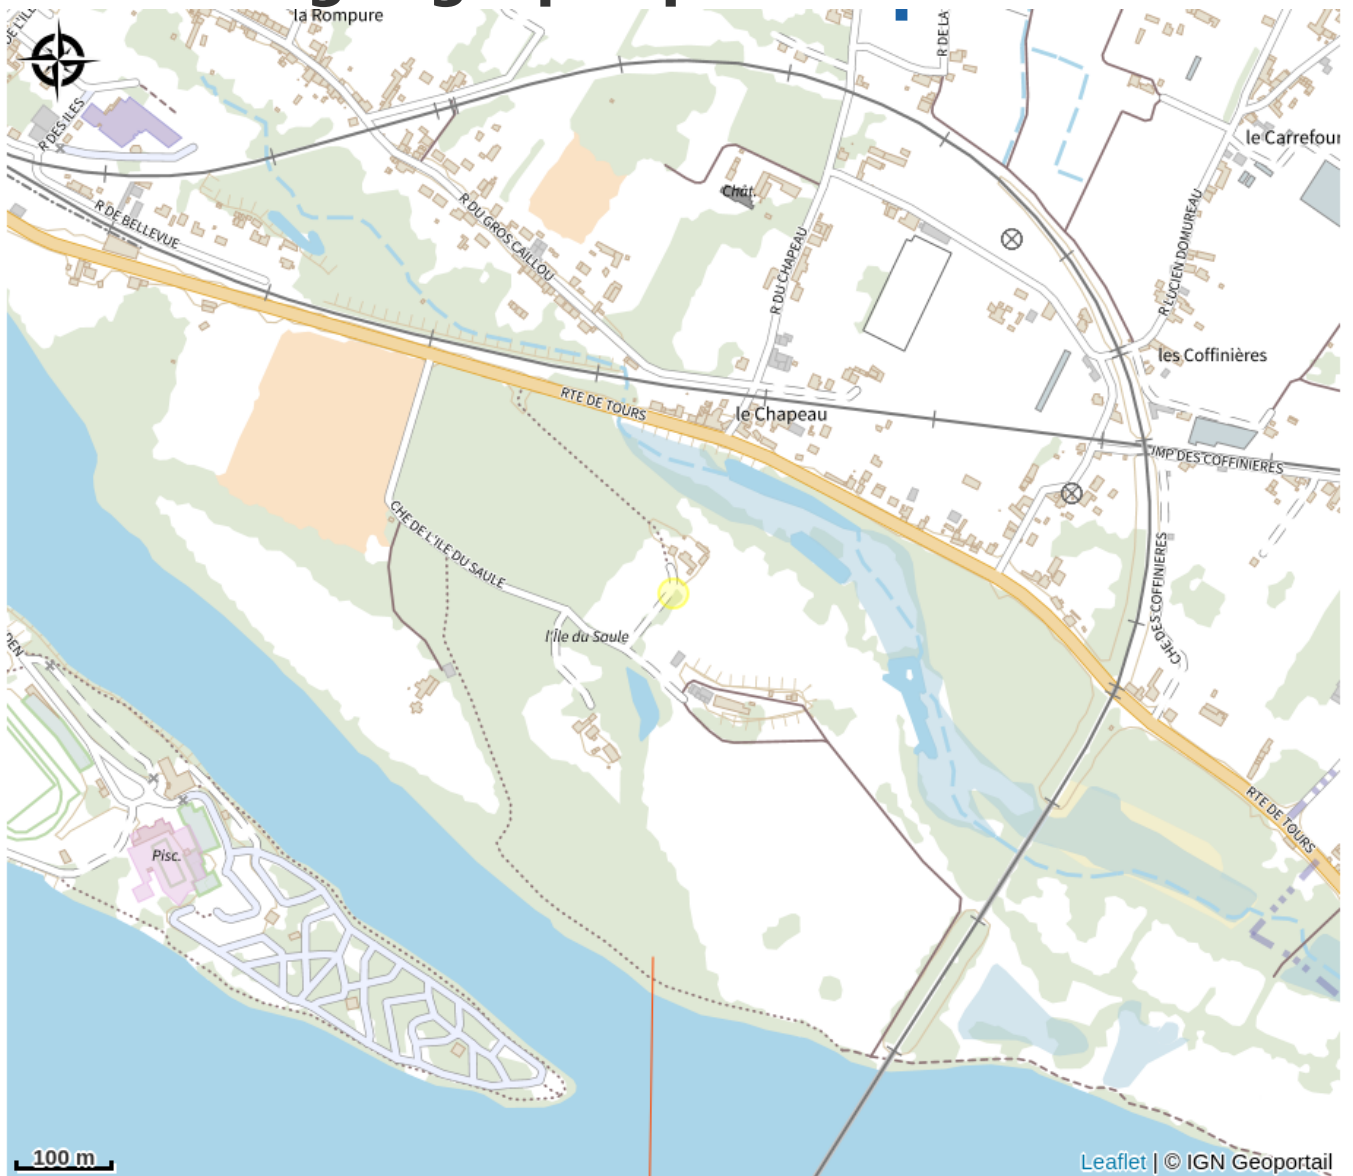

# Description

Situé à deux minutes du centre-ville de Saumur, profitez d'être dans la ville du cheval pour découvrir le milieu équestre. Des stages sont organisés pendant les vacances scolaires, à la demi-journée, de 5 matinées ou 5 journées complètes. Les contenus sont accessibles pour tous, quelque soit le niveau grâce à nos différentes enseignantes passionnées ! Les enfants de moins de 6 ans profiteront aussi du site, avec un circuit de tour à poney tenu en main, pour une balade en famille le long de la Loire.

Situé au bord de la Loire, en plein cœur du parc naturel régional Loire-Anjou-Touraine, les cavaliers d'un niveau galop 1 minimum profiteront de nos balades à cheval inédites sur l'Île d'Offard ou jusqu'au Château de Saumur. Pour les plus aguerris, des randonnées sont également organisées à la journée, à la découverte de notre somptueux patrimoine local. Retrouvez dès à présent toutes ces informations sur notre site internet ou sur notre page Facebook !

# Situation géographique